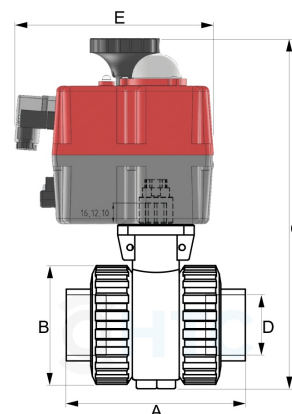

PVC-U 2Wege Kugelhahn FPM mit elektrischem Stellantrieb stromlos geschlossen - 2fach Klebemuffe

AK0562

Alle Maßangaben in Millimeter, Gewichtsangaben in Gramm. Für die fotografische Darstellung verwenden wir eine Artikelgröße sowie Studioliicht. Die Abbildungen, technischen Daten, Maße und Ausführungen sind unverbindlich. Sie gelten nicht als zugesicherte Eigenschaften oder als Beschaffenheits- oder Haltbarkeitsgarantien. Wir behalten uns jederzeit Änderung ohne Ankündigung vor. Die Nutzmaße sind definiert bzw. verstärkt dargestellt bzw. ergeben sich aus der Artikelbezeichnung. Weitere Maße dienen ausschließlich der Darstellungsunterstützung. Bei Zweckentfremdung bitten wir dies zu beachten.

Artikel-Nr.	Variante	A	B	C	D	E	Stellantrieb Typ	Spannung	Preis
AK0522.BNC.025	25mm Batterie Pack	94	62	232	25	177	JJ S20 BNC, 20 Nm	24 - 240 AC/DC	644,01 €*
AK0522.BNC.032	32mm Batterie Pack	122	72	243	32	177	JJ S20 BNC, 20 Nm	24 - 240 AC/DC	650,03 €*
AK0522.BNC.040	40mm Batterie Pack	131	103	265	40	177	JJ S20 BNC, 20 Nm	24 - 240 AC/DC	651,80 €*
AK0522.BNC.050	50mm Batterie Pack	150	103	282	50	177	JJ S20 BNC, 20 Nm	24 - 240 AC/DC	659,34 €*
AK0522.BNC.063	63mm Batterie Pack	177	120	390	63	177	JJ S20 BSR, 20 Nm	24 - 240 AC/DC	673,68 €*
AK0522.BNC.075	75mm Batterie Pack	216	150	401	75	177	JJ S35 BNC, 35 Nm	24 - 240 AC/DC	817,96 €*
AK0522.BNC.090	90mm Batterie Pack	257	181	450	90	177	JJ S55 BNC, 55 Nm	24 - 240 AC/DC	991,96 €*