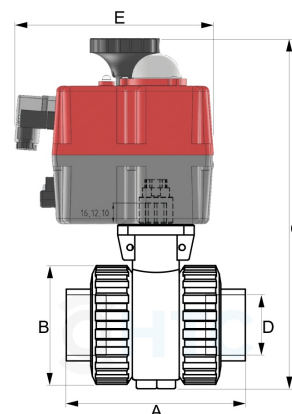

## PVC-U 2Wege Kugelhahn FPM mit elektrischem Stellantrieb stromlos geschlossen - 2fach Klebemuffe

**AK0562**

Alle Maßangaben in Millimeter, Gewichtsangaben in Gramm. Für die fotografische Darstellung verwenden wir eine Artikelgröße sowie Studioliicht. Die Abbildungen, technischen Daten, Maße und Ausführungen sind unverbindlich. Sie gelten nicht als zugesicherte Eigenschaften oder als Beschaffenheits- oder Haltbarkeitsgarantien. Wir behalten uns jederzeit Änderung ohne Ankündigung vor. Die Nutzmaße sind definiert bzw. verstärkt dargestellt bzw. ergeben sich aus der Artikelbezeichnung. Weitere Maße dienen ausschließlich der Darstellungsunterstützung. Bei Zweckentfremdung bitten wir dies zu beachten.

Artikel-Nr.	Variante	A	B	C	D	E	Stellantrieb Typ	Spannung	Preis
AK0522.BNC.025	25mm Batterie Pack	94	62	232	<b>25</b>	177	JJ S20 BNC, 20 Nm	24 - 240 AC/DC	644,01 €*
AK0522.BNC.032	32mm Batterie Pack	122	72	243	<b>32</b>	177	JJ S20 BNC, 20 Nm	24 - 240 AC/DC	650,03 €*
AK0522.BNC.040	40mm Batterie Pack	131	103	265	<b>40</b>	177	JJ S20 BNC, 20 Nm	24 - 240 AC/DC	651,80 €*
AK0522.BNC.050	50mm Batterie Pack	150	103	282	<b>50</b>	177	JJ S20 BNC, 20 Nm	24 - 240 AC/DC	659,34 €*
AK0522.BNC.063	63mm Batterie Pack	177	120	390	<b>63</b>	177	JJ S20 BSR, 20 Nm	24 - 240 AC/DC	673,68 €*
AK0522.BNC.075	75mm Batterie Pack	216	150	401	<b>75</b>	177	JJ S35 BNC, 35 Nm	24 - 240 AC/DC	817,96 €*
AK0522.BNC.090	90mm Batterie Pack	257	181	450	<b>90</b>	177	JJ S55 BNC, 55 Nm	24 - 240 AC/DC	991,96 €*