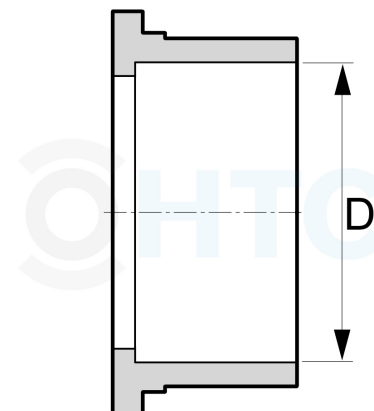

## Ersatzteil Einlegeteil Klebemuffe Kugelhahn Typ HTC

### AE0100.900

Alle Maßangaben in Millimeter, Gewichtsangaben in Gramm. Für die fotografische Darstellung verwenden wir eine Artikelgröße sowie Studioliicht. Die Abbildungen, technischen Daten, Maße und Ausführungen sind unverbindlich. Sie gelten nicht als zugesicherte Eigenschaften oder als Beschaffenheits- oder Haltbarkeitsgarantien. Wir behalten uns jederzeit Änderung ohne Ankündigung vor. Die Nutzmaße sind definiert bzw. verstärkt dargestellt bzw. ergeben sich aus der Artikelbezeichnung. Weitere Maße dienen ausschließlich der Darstellungsunterstützung. Bei Zweckentfremdung bitten wir dies zu beachten.

Artikel-Nr.	Variante	D	Hinweis	Preis
AE0100.900.016	für Größe 16mm   3/8"	<b>16</b>	Ersatzteil: kein Widerruf/keine Rückgabe	0,45 €* 0,45 €
AE0100.900.020	für Größe 20mm   1/2"	<b>20</b>	Ersatzteil: kein Widerruf/keine Rückgabe	0,45 €* 0,45 €
AE0100.900.025	für Größe 25mm   3/4"	<b>25</b>	Ersatzteil: kein Widerruf/keine Rückgabe	0,65 €* 0,65 €
AE0100.900.032	für Größe 32mm   1"	<b>32</b>	Ersatzteil: kein Widerruf/keine Rückgabe	0,99 €* 0,99 €
AE0100.900.040	für Größe 40mm   1 1/4"	<b>40</b>	Ersatzteil: kein Widerruf/keine Rückgabe	1,45 €* 1,45 €
AE0100.900.050	für Größe 50mm   1 1/2"	<b>50</b>	Ersatzteil: kein Widerruf/keine Rückgabe	2,21 €* 2,21 €
AE0100.900.063	für Größe 63mm   2"	<b>63</b>	Ersatzteil: kein Widerruf/keine Rückgabe	3,43 €* 3,43 €
AE0100.900.075	für Größe 75mm   2 1/2"	<b>75</b>	Ersatzteil: kein Widerruf/keine Rückgabe	6,40 €* 6,40 €
AE0100.900.090	für Größe 90mm   3"	<b>90</b>	Ersatzteil: kein Widerruf/keine Rückgabe	9,90 €* 9,90 €
AE0100.900.110	für Größe 110mm   4"	<b>110</b>	Ersatzteil: kein Widerruf/keine Rückgabe	15,31 €* 15,31 €