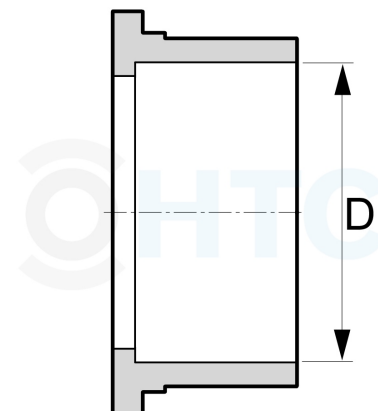

Ersatzteil Einlegeteil Klebemuffe Kugelhahn Typ HTC

AE0100.900

Alle Maßangaben in Millimeter, Gewichtsangaben in Gramm. Für die fotografische Darstellung verwenden wir eine Artikelgröße sowie Studioliicht. Die Abbildungen, technischen Daten, Maße und Ausführungen sind unverbindlich. Sie gelten nicht als zugesicherte Eigenschaften oder als Beschaffenheits- oder Haltbarkeitsgarantien. Wir behalten uns jederzeit Änderung ohne Ankündigung vor. Die Nutzmaße sind definiert bzw. verstärkt dargestellt bzw. ergeben sich aus der Artikelbezeichnung. Weitere Maße dienen ausschließlich der Darstellungsunterstützung. Bei Zweckentfremdung bitten wir dies zu beachten.

Artikel-Nr.	Variante	D	Hinweis	Preis
AE0100.900.016	für Größe 16mm 3/8"	16	Ersatzteil: kein Widerruf/keine Rückgabe	0,45 €* 0,45 €
AE0100.900.020	für Größe 20mm 1/2"	20	Ersatzteil: kein Widerruf/keine Rückgabe	0,45 €* 0,45 €
AE0100.900.025	für Größe 25mm 3/4"	25	Ersatzteil: kein Widerruf/keine Rückgabe	0,65 €* 0,65 €
AE0100.900.032	für Größe 32mm 1"	32	Ersatzteil: kein Widerruf/keine Rückgabe	0,99 €* 0,99 €
AE0100.900.040	für Größe 40mm 1 1/4"	40	Ersatzteil: kein Widerruf/keine Rückgabe	1,45 €* 1,45 €
AE0100.900.050	für Größe 50mm 1 1/2"	50	Ersatzteil: kein Widerruf/keine Rückgabe	2,21 €* 2,21 €
AE0100.900.063	für Größe 63mm 2"	63	Ersatzteil: kein Widerruf/keine Rückgabe	3,43 €* 3,43 €
AE0100.900.075	für Größe 75mm 2 1/2"	75	Ersatzteil: kein Widerruf/keine Rückgabe	6,40 €* 6,40 €
AE0100.900.090	für Größe 90mm 3"	90	Ersatzteil: kein Widerruf/keine Rückgabe	9,90 €* 9,90 €
AE0100.900.110	für Größe 110mm 4"	110	Ersatzteil: kein Widerruf/keine Rückgabe	15,31 €* 15,31 €