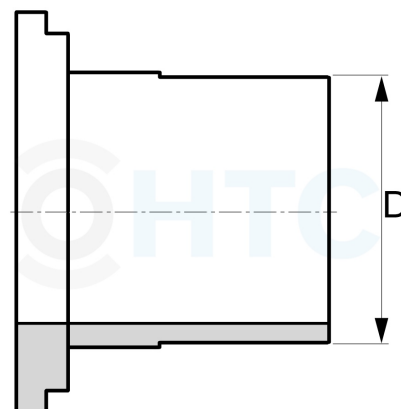

Ersatzteil Kugelhahn Einlegeteil PE100 Stutzen Typ HTC

AE0107.900

Alle Maßangaben in Millimeter, Gewichtsangaben in Gramm. Für die fotografische Darstellung verwenden wir eine Artikelgröße sowie Studiolicht. Die Abbildungen, technischen Daten, Maße und Ausführungen sind unverbindlich. Sie gelten nicht als zugesicherte Eigenschaften oder als Beschaffenheits- oder Haltbarkeitsgarantien. Wir behalten uns jederzeit Änderung ohne Ankündigung vor. Die Nutzmaße sind definiert bzw. verstärkt dargestellt bzw. ergeben sich aus der Artikelbezeichnung. Weitere Maße dienen ausschließlich der Darstellungsunterstützung. Bei Zweckentfremdung bitten wir dies zu beachten.

Artikel-Nr.	Variante	D	Hinweis	Preis
AE0107.900.020	für Größe 20mm - 1/2"	20	Ersatzteil: kein Widerruf/keine Rückgabe	1,88 €* 2,28 €* 3,44 €* 3,48 €* 6,80 €* 7,36 €* 28,72 €* 36,24 €* 61,32 €* 1,88 €* 2,28 €* 3,44 €* 3,48 €* 6,80 €* 7,36 €* 28,72 €* 36,24 €* 61,32 €*
AE0107.900.025	für Größe 25mm - 3/4"	25	Ersatzteil: kein Widerruf/keine Rückgabe	
AE0107.900.032	für Größe 32mm - 1"	32	Ersatzteil: kein Widerruf/keine Rückgabe	
AE0107.900.040	für Größe 40mm - 1 1/4"	40	Ersatzteil: kein Widerruf/keine Rückgabe	
AE0107.900.050	für Größe 50mm - 1 1/2"	50	Ersatzteil: kein Widerruf/keine Rückgabe	
AE0107.900.063	für Größe 63mm - 2"	63	Ersatzteil: kein Widerruf/keine Rückgabe	
AE0107.900.075	für Größe 75mm - 2 1/2"	75	Ersatzteil: kein Widerruf/keine Rückgabe	
AE0107.900.090	für Größe 90mm - 3"	90	Ersatzteil: kein Widerruf/keine Rückgabe	
AE0107.900.110	für Größe 110mm - 4"	110	Ersatzteil: kein Widerruf/keine Rückgabe	