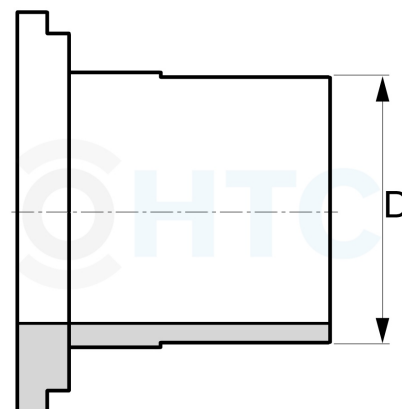

Ersatzteil Kugelhahn Einlegeteil PE100 Stutzen Typ HTC

AE0107.900

Alle Maßangaben in Millimeter, Gewichtsangaben in Gramm. Für die fotografische Darstellung verwenden wir eine Artikelgröße sowie Studioliicht. Die Abbildungen, technischen Daten, Maße und Ausführungen sind unverbindlich. Sie gelten nicht als zugesicherte Eigenschaften oder als Beschaffenheits- oder Haltbarkeitsgarantien. Wir behalten uns jederzeit Änderung ohne Ankündigung vor. Die Nutzmaße sind definiert bzw. verstärkt dargestellt bzw. ergeben sich aus der Artikelbezeichnung. Weitere Maße dienen ausschließlich der Darstellungsunterstützung. Bei Zweckentfremdung bitten wir dies zu beachten.

Artikel-Nr.	Variante	D	Hinweis	Preis
AE0107.900.020	für Größe 20mm - 1/2"	20	Ersatzteil: kein Widerruf/keine Rückgabe	1,88 €* [*]
AE0107.900.025	für Größe 25mm - 3/4"	25	Ersatzteil: kein Widerruf/keine Rückgabe	2,28 €* [*]
AE0107.900.032	für Größe 32mm - 1"	32	Ersatzteil: kein Widerruf/keine Rückgabe	3,44 €* [*]
AE0107.900.040	für Größe 40mm - 1 1/4"	40	Ersatzteil: kein Widerruf/keine Rückgabe	3,48 €* [*]
AE0107.900.050	für Größe 50mm - 1 1/2"	50	Ersatzteil: kein Widerruf/keine Rückgabe	6,80 €* [*]
AE0107.900.063	für Größe 63mm - 2"	63	Ersatzteil: kein Widerruf/keine Rückgabe	7,36 €* [*]
AE0107.900.075	für Größe 75mm - 2 1/2"	75	Ersatzteil: kein Widerruf/keine Rückgabe	28,72 €* [*]
AE0107.900.090	für Größe 90mm - 3"	90	Ersatzteil: kein Widerruf/keine Rückgabe	36,24 €* [*]
AE0107.900.110	für Größe 110mm - 4"	110	Ersatzteil: kein Widerruf/keine Rückgabe	61,32 €* [*]