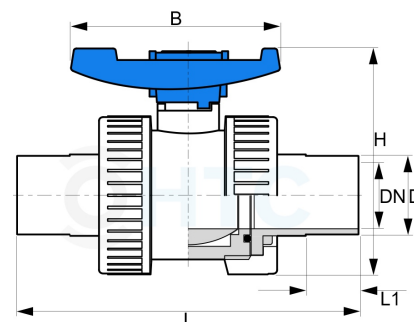

## PVC-U Kugelhahn HDPE 2fach PE100 Stutzen

## AK0908

Alle Maßangaben in Millimeter, Gewichtsangaben in Gramm. Für die fotografische Darstellung verwenden wir eine Artikelgröße sowie Studioliicht. Die Abbildungen, technischen Daten, Maße und Ausführungen sind unverbindlich. Sie gelten nicht als zugesicherte Eigenschaften oder als Beschaffenheits- oder Haltbarkeitsgarantien. Wir behalten uns jederzeit Änderung ohne Ankündigung vor. Die Nutzmaße sind definiert bzw. verstärkt dargestellt bzw. ergeben sich aus der Artikelbezeichnung. Weitere Maße dienen ausschließlich der Darstellungsunterstützung. Bei Zweckentfremdung bitten wir dies zu beachten.

Artikel-Nr.	Variante	B	D	DN	H	L	L1	Preis
AK0908.000.020	20mm	56	<b>20</b>	14,5	71	123	17	8,59 €* <sup>*</sup>
AK0908.000.025	25mm	77	<b>25</b>	18,5	89	144	19,5	9,51 €* <sup>*</sup>
AK0908.000.032	32mm	87	<b>32</b>	25	94	153	22,5	12,43 €* <sup>*</sup>
AK0908.000.040	40mm	102	<b>40</b>	30	118	172	26	14,47 €* <sup>*</sup>
AK0908.000.050	50mm	119	<b>50</b>	40	136	194	30	20,20 €* <sup>*</sup>
AK0908.000.063	63mm	145	<b>63</b>	49	163	233	38	28,17 €* <sup>*</sup>
AK0908.000.075	75mm	178	<b>75</b>	61	190	275	43	81,18 €* <sup>*</sup>
AK0908.000.090	90mm	209	<b>90</b>	74	226	320	51	118,06 €* <sup>*</sup>
AK0908.000.110	110mm	248	<b>110</b>	88	280	430	90	199,99 €* <sup>*</sup>