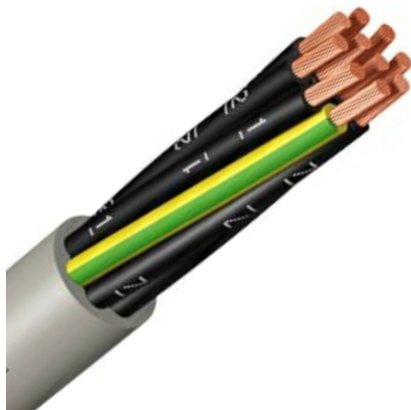

Steuerstromkabel Typ Y 5adrig, 5 x 0,5mm²

BW4050.005

Alle Maßangaben in Millimeter, Gewichtsangaben in Gramm. Für die fotografische Darstellung verwenden wir eine Artikelgröße sowie Studioliicht. Die Abbildungen, technischen Daten, Maße und Ausführungen sind unverbindlich. Sie gelten nicht als zugesicherte Eigenschaften oder als Beschaffenheits- oder Haltbarkeitsgarantien. Wir behalten uns jederzeit Änderung ohne Ankündigung vor. Die Nutzmaße sind definiert bzw. verstärkt dargestellt bzw. ergeben sich aus der Artikelbezeichnung. Weitere Maße dienen ausschließlich der Darstellungsunterstützung. Bei Zweckentfremdung bitten wir dies zu beachten.

Artikel-Nr.	Variante	Hinweis	Preis
BW4050.005.010	5 x 0,5mm ² , 10m Länge	Kabelzuschnitt: kein Widerruf/keine Rückgabe	15,90 €* [*]
BW4050.005.020	5 x 0,5mm ² , 20m Länge	Kabelzuschnitt: kein Widerruf/keine Rückgabe	31,80 €* [*]
BW4050.005.025	5 x 0,5mm ² , 25m Länge	Kabelzuschnitt: kein Widerruf/keine Rückgabe	39,75 €* [*]
BW4050.005.030	5 x 0,5mm ² , 30m Länge	Kabelzuschnitt: kein Widerruf/keine Rückgabe	47,70 €* [*]
BW4050.005.040	5 x 0,5mm ² , 40m Länge	Kabelzuschnitt: kein Widerruf/keine Rückgabe	63,60 €* [*]
BW4050.005.050	5 x 0,5mm ² , 50m Länge	Kabelzuschnitt: kein Widerruf/keine Rückgabe	79,50 €* [*]
BW4050.005.100	5 x 0,5mm ² , 100m Rolle	---	149,06 €* [*]