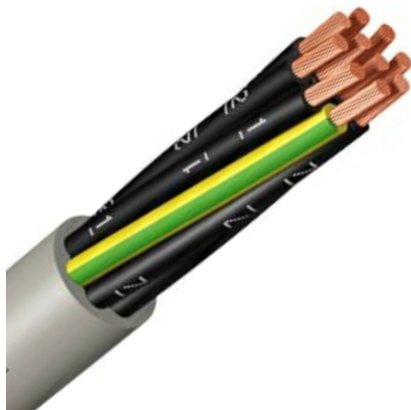

Steuerstromkabel Typ Y 5adrig, 5 x 0,5mm²

BW4050.005

Alle Maßangaben in Millimeter, Gewichtsangaben in Gramm. Für die fotografische Darstellung verwenden wir eine Artikelgröße sowie Studiolicht. Die Abbildungen, technischen Daten, Maße und Ausführungen sind unverbindlich. Sie gelten nicht als zugesicherte Eigenschaften oder als Beschaffenheits- oder Haltbarkeitsgarantien. Wir behalten uns jederzeit Änderung ohne Ankündigung vor. Die Nutzmaße sind definiert bzw. verstärkt dargestellt bzw. ergeben sich aus der Artikelbezeichnung. Weitere Maße dienen ausschließlich der Darstellungsunterstützung. Bei Zweckentfremdung bitten wir dies zu beachten.

Artikel-Nr.	Variante	Hinweis	Preis
BW4050.005.010	5 x 0,5mm ² , 10m Länge	Kabelzuschnitt: kein Widerruf/keine Rückgabe	15,90 €* [*]
BW4050.005.020	5 x 0,5mm ² , 20m Länge	Kabelzuschnitt: kein Widerruf/keine Rückgabe	31,80 €* [*]
BW4050.005.025	5 x 0,5mm ² , 25m Länge	Kabelzuschnitt: kein Widerruf/keine Rückgabe	39,75 €* [*]
BW4050.005.030	5 x 0,5mm ² , 30m Länge	Kabelzuschnitt: kein Widerruf/keine Rückgabe	47,70 €* [*]
BW4050.005.040	5 x 0,5mm ² , 40m Länge	Kabelzuschnitt: kein Widerruf/keine Rückgabe	63,60 €* [*]
BW4050.005.050	5 x 0,5mm ² , 50m Länge	Kabelzuschnitt: kein Widerruf/keine Rückgabe	79,50 €* [*]
BW4050.005.100	5 x 0,5mm ² , 100m Rolle	---	149,06 €* [*]