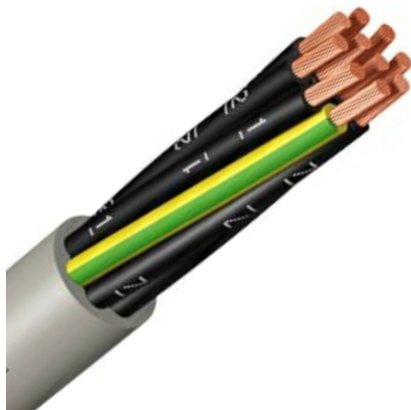

Steuerstromkabel Typ Y 7adrig, 7 x 0,5mm²

BW4050.007

Alle Maßangaben in Millimeter, Gewichtsangaben in Gramm. Für die fotografische Darstellung verwenden wir eine Artikelgröße sowie Studiolicht. Die Abbildungen, technischen Daten, Maße und Ausführungen sind unverbindlich. Sie gelten nicht als zugesicherte Eigenschaften oder als Beschaffenheits- oder Haltbarkeitsgarantien. Wir behalten uns jederzeit Änderung ohne Ankündigung vor. Die Nutzmaße sind definiert bzw. verstärkt dargestellt bzw. ergeben sich aus der Artikelbezeichnung. Weitere Maße dienen ausschließlich der Darstellungsunterstützung. Bei Zweckentfremdung bitten wir dies zu beachten.

| Artikel-Nr. | Variante | Hinweis | Preis |
|----------------|-------------------------------------|----------------------------------------------|------------------------|
| BW4050.007.010 | 7 x 0,5mm ² , 15m Länge | Kabelzuschnitt: kein Widerruf/keine Rückgabe | 23,36 €* [*] |
| BW4050.007.020 | 7 x 0,5mm ² , 20m Länge | Kabelzuschnitt: kein Widerruf/keine Rückgabe | 46,72 €* [*] |
| BW4050.007.025 | 7 x 0,5mm ² , 25m Länge | Kabelzuschnitt: kein Widerruf/keine Rückgabe | 58,40 €* [*] |
| BW4050.007.030 | 7 x 0,5mm ² , 30m Länge | Kabelzuschnitt: kein Widerruf/keine Rückgabe | 70,08 €* [*] |
| BW4050.007.040 | 7 x 0,5mm ² , 40m Länge | Kabelzuschnitt: kein Widerruf/keine Rückgabe | 93,44 €* [*] |
| BW4050.007.050 | 7 x 0,5mm ² , 50m Länge | Kabelzuschnitt: kein Widerruf/keine Rückgabe | 116,80 €* [*] |
| BW4050.007.100 | 7 x 0,5mm ² , 100m Rolle | Kabelzuschnitt: kein Widerruf/keine Rückgabe | 219,00 €* [*] |