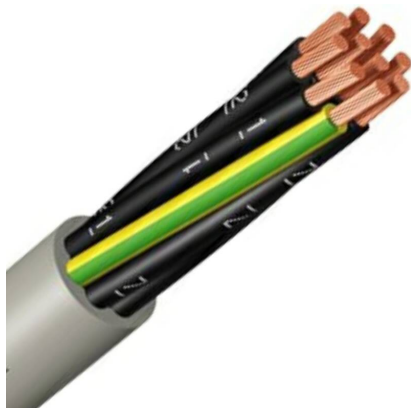

Steuerstromkabel Typ Y 7adrig, 7 x 0,5mm²

BW4050.007

Alle Maßangaben in Millimeter, Gewichtsangaben in Gramm. Für die fotografische Darstellung verwenden wir eine Artikelgröße sowie Studiolicht. Die Abbildungen, technischen Daten, Maße und Ausführungen sind unverbindlich. Sie gelten nicht als zugesicherte Eigenschaften oder als Beschaffenheits- oder Haltbarkeitsgarantien. Wir behalten uns jederzeit Änderung ohne Ankündigung vor. Die Nutzmaße sind definiert bzw. verstärkt dargestellt bzw. ergeben sich aus der Artikelbezeichnung. Weitere Maße dienen ausschließlich der Darstellungsunterstützung. Bei Zweckentfremdung bitten wir dies zu beachten.

Artikel-Nr.	Variante	Hinweis	Preis
BW4050.007.010	7 x 0,5mm ² , 15m Länge	Kabelzuschnitt: kein Widerruf/keine Rückgabe	23,36 €* [*]
BW4050.007.020	7 x 0,5mm ² , 20m Länge	Kabelzuschnitt: kein Widerruf/keine Rückgabe	46,72 €* [*]
BW4050.007.025	7 x 0,5mm ² , 25m Länge	Kabelzuschnitt: kein Widerruf/keine Rückgabe	58,40 €* [*]
BW4050.007.030	7 x 0,5mm ² , 30m Länge	Kabelzuschnitt: kein Widerruf/keine Rückgabe	70,08 €* [*]
BW4050.007.040	7 x 0,5mm ² , 40m Länge	Kabelzuschnitt: kein Widerruf/keine Rückgabe	93,44 €* [*]
BW4050.007.050	7 x 0,5mm ² , 50m Länge	Kabelzuschnitt: kein Widerruf/keine Rückgabe	116,80 €* [*]
BW4050.007.100	7 x 0,5mm ² , 100m Rolle	Kabelzuschnitt: kein Widerruf/keine Rückgabe	219,00 €* [*]