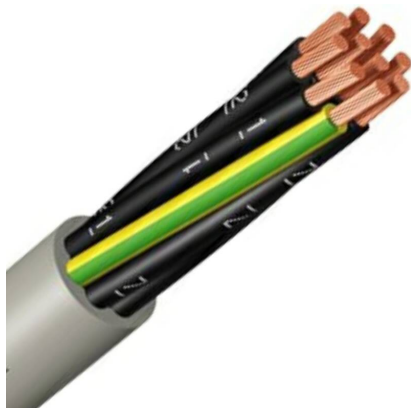

## Steuerstromkabel Typ Y 12adrig, 12 x 0,5mm<sup>2</sup>

**BW4050.012**

Alle Maßangaben in Millimeter, Gewichtsangaben in Gramm. Für die fotografische Darstellung verwenden wir eine Artikelgröße sowie Studioliicht. Die Abbildungen, technischen Daten, Maße und Ausführungen sind unverbindlich. Sie gelten nicht als zugesicherte Eigenschaften oder als Beschaffenheits- oder Haltbarkeitsgarantien. Wir behalten uns jederzeit Änderung ohne Ankündigung vor. Die Nutzmaße sind definiert bzw. verstärkt dargestellt bzw. ergeben sich aus der Artikelbezeichnung. Weitere Maße dienen ausschließlich der Darstellungsunterstützung. Bei Zweckentfremdung bitten wir dies zu beachten.

Artikel-Nr.	Variante	Hinweis	Preis
BW4050.012.010	12 x 0,5mm <sup>2</sup> , 10m Länge	Kabelzuschnitt: kein Widerruf/keine Rückgabe	37,44 €* <sup>*</sup>
BW4050.012.020	12 x 0,5mm <sup>2</sup> , 20m Länge	Kabelzuschnitt: kein Widerruf/keine Rückgabe	74,88 €* <sup>*</sup>
BW4050.012.025	12 x 0,5mm <sup>2</sup> , 25m Länge	Kabelzuschnitt: kein Widerruf/keine Rückgabe	93,60 €* <sup>*</sup>
BW4050.012.030	12 x 0,5mm <sup>2</sup> , 30m Länge	Kabelzuschnitt: kein Widerruf/keine Rückgabe	112,32 €* <sup>*</sup>
BW4050.012.040	12 x 0,5mm <sup>2</sup> , 40m Länge	Kabelzuschnitt: kein Widerruf/keine Rückgabe	149,76 €* <sup>*</sup>
BW4050.012.050	12 x 0,5mm <sup>2</sup> , 50m Länge	Kabelzuschnitt: kein Widerruf/keine Rückgabe	187,20 €* <sup>*</sup>
BW4050.012.100	12 x 0,5mm <sup>2</sup> , 100m Rolle	---	351,00 €* <sup>*</sup>