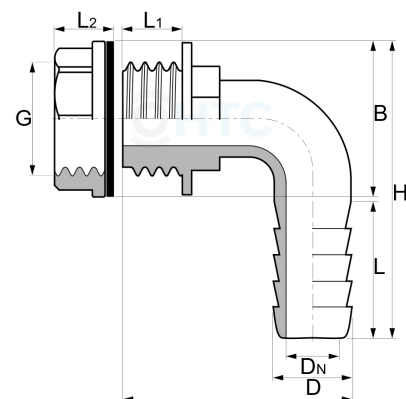

## Tankdurchführung Aussengewinde x Winkelschlauchtülle

**PF0825**

Alle Maßangaben in Millimeter, Gewichtsangaben in Gramm. Für die fotografische Darstellung verwenden wir eine Artikelgröße sowie Studioliicht. Die Abbildungen, technischen Daten, Maße und Ausführungen sind unverbindlich. Sie gelten nicht als zugesicherte Eigenschaften oder als Beschaffenheits- oder Haltbarkeitsgarantien. Wir behalten uns jederzeit Änderung ohne Ankündigung vor. Die Nutzmaße sind definiert bzw. verstärkt dargestellt bzw. ergeben sich aus der Artikelbezeichnung. Weitere Maße dienen ausschließlich der Darstellungsunterstützung. Bei Zweckentfremdung bitten wir dies zu beachten.

Artikel-Nr.	Variante	B	D	DN	G	H	H1	L	L1	L2	Preis
PF0825.020.013	1/2" x 13mm	55	<b>13</b> (13,5/12,5)	8	<b>1/2" (20,96mm)</b>	56	63	30	19,5	17,5	1,80 €* 1,80 €
PF0825.025.020	3/4" x 20mm	41,5	<b>20</b> (20,5/19,5)	15	<b>3/4" (26,44mm)</b>	59	81	36	20	17	1,90 €* 1,90 €
PF0825.032.025	1" x 25mm	50	<b>25</b> (26/24,5)	18,5	<b>1" (33,25mm)</b>	79	87	36	24	20	2,06 €* 2,06 €
PF0825.040.032	1 1/4" x 32mm	58	<b>32</b> (32,5/31)	24	<b>1 1/4" (41,91mm)</b>	83	106	55,5	25	19	4,04 €* 4,04 €
PF0825.050.038	1 1/2" x 38mm	63	<b>38</b> (39/37,5)	30	<b>1 1/2" (47,81mm)</b>	92	121	45,5	23	19	4,09 €* 4,09 €
PF0825.063.050	2" x 50mm	75	<b>50</b> (51/49)	39	<b>2" (59,61mm)</b>	113	148	55	25	19	4,48 €* 4,48 €