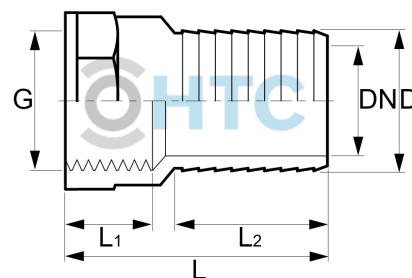

## Schlauchtülle PP Schwarz Innengewinde feststehend x Tülle

**PF0804**

Alle Maßangaben in Millimeter, Gewichtsangaben in Gramm. Für die fotografische Darstellung verwenden wir eine Artikelgröße sowie Studioliicht. Die Abbildungen, technischen Daten, Maße und Ausführungen sind unverbindlich. Sie gelten nicht als zugesicherte Eigenschaften oder als Beschaffenheits- oder Haltbarkeitsgarantien. Wir behalten uns jederzeit Änderung ohne Ankündigung vor. Die Nutzmaße sind definiert bzw. verstärkt dargestellt bzw. ergeben sich aus der Artikelbezeichnung. Weitere Maße dienen ausschließlich der Darstellungsunterstützung. Bei Zweckentfremdung bitten wir dies zu beachten.

Artikel-Nr.	Variante	D	DN	G	L	L1	L2	Preis
PF0804.020.013	1/2" x 13mm	<b>14,5/13</b>	8	<b>1/2" (20,96mm)</b>	50	13	31	1,73 €* <sup>*</sup>
PF0804.020.019	1/2" x 19mm	<b>20,5/19</b>	15	<b>1/2" (20,96mm)</b>	57	13	38	1,90 €* <sup>*</sup>
PF0804.025.013	3/4" x 13mm	<b>15,5/13,5</b>	10	<b>3/4" (26,44mm)</b>	53	15	33,5	1,32 €* <sup>*</sup>
PF0804.025.019	3/4" x 19mm	<b>21,5/19,5</b>	15	<b>3/4" (26,44mm)</b>	57	15	37,5	2,08 €* <sup>*</sup>
PF0804.040.032	1 1/4" x 32mm	<b>33/31,5</b>	24,5	<b>1 1/4" (41,91mm)</b>	77,5	25	44	5,22 €* <sup>*</sup>
PF0804.040.040	1 1/4" x 40mm	<b>41/39,5</b>	32	<b>1 1/4" (41,91mm)</b>	77,5	25	45	5,25 €* <sup>*</sup>
PF0804.050.040	1 1/2" x 40mm	<b>40,5/39,5</b>	32	<b>1 1/2" (47,81mm)</b>	66,5	17	41	5,63 €* <sup>*</sup>
PF0804.050.050	1 1/2" x 50mm	<b>50/48,5</b>	38,5	<b>1 1/2" (47,81mm)</b>	60,5	18	39	6,00 €* <sup>*</sup>
PF0804.063.050	2" x 50mm	<b>51/50</b>	41,5	<b>2" (59,61mm)</b>	70	18	43	10,37 €* <sup>*</sup>