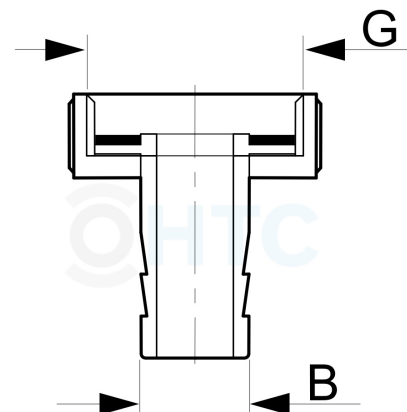

## Edelstahl Hahnanschluss Innengewinde x Tülle

**MA0205**

Alle Maßangaben in Millimeter, Gewichtsangaben in Gramm. Für die fotografische Darstellung verwenden wir eine Artikelgröße sowie Studioliicht. Die Abbildungen, technischen Daten, Maße und Ausführungen sind unverbindlich. Sie gelten nicht als zugesicherte Eigenschaften oder als Beschaffenheits- oder Haltbarkeitsgarantien. Wir behalten uns jederzeit Änderung ohne Ankündigung vor. Die Nutzmaße sind definiert bzw. verstärkt dargestellt bzw. ergeben sich aus der Artikelbezeichnung. Weitere Maße dienen ausschließlich der Darstellungsunterstützung. Bei Zweckentfremdung bitten wir dies zu beachten.

Artikel-Nr.	Variante	B	G	Preis
MA0205.025.015	3/4" x 15mm	<b>15</b>	<b>3/4" (26,44mm)</b>	1,16 €* 1,16 €
MA0205.032.020	1" x 20mm	<b>20</b>	<b>1" (33,25mm)</b>	1,45 €* 1,45 €
MA0205.040.025	1 1/4" x 25mm	<b>25</b>	<b>1 1/4" (41,91mm)</b>	3,78 €* 3,78 €