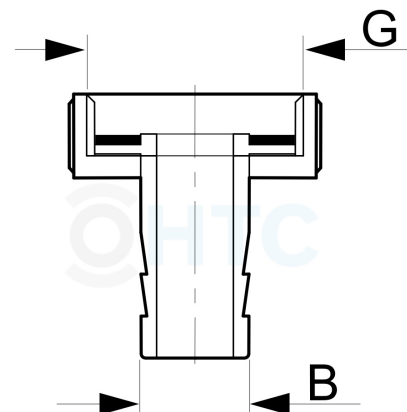

Edelstahl Hahnanschluss Innengewinde x Tülle

MA0205

Alle Maßangaben in Millimeter, Gewichtsangaben in Gramm. Für die fotografische Darstellung verwenden wir eine Artikelgröße sowie Studioliicht. Die Abbildungen, technischen Daten, Maße und Ausführungen sind unverbindlich. Sie gelten nicht als zugesicherte Eigenschaften oder als Beschaffenheits- oder Haltbarkeitsgarantien. Wir behalten uns jederzeit Änderung ohne Ankündigung vor. Die Nutzmaße sind definiert bzw. verstärkt dargestellt bzw. ergeben sich aus der Artikelbezeichnung. Weitere Maße dienen ausschließlich der Darstellungsunterstützung. Bei Zweckentfremdung bitten wir dies zu beachten.

Artikel-Nr.	Variante	B	G	Preis
MA0205.025.015	3/4" x 15mm	15	3/4" (26,44mm)	1,16 €* 1,16 €
MA0205.032.020	1" x 20mm	20	1" (33,25mm)	1,45 €* 1,45 €
MA0205.040.025	1 1/4" x 25mm	25	1 1/4" (41,91mm)	3,78 €* 3,78 €