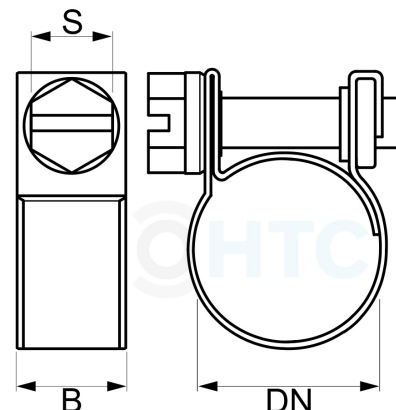

Mini-Schlauchschele Stahl verzinkt W1

SZW121

Alle Maßangaben in Millimeter, Gewichtsangaben in Gramm. Für die fotografische Darstellung verwenden wir eine Artikelgröße sowie Studioliicht. Die Abbildungen, technischen Daten, Maße und Ausführungen sind unverbindlich. Sie gelten nicht als zugesicherte Eigenschaften oder als Beschaffenheits- oder Haltbarkeitsgarantien. Wir behalten uns jederzeit Änderung ohne Ankündigung vor. Die Nutzmaße sind definiert bzw. verstärkt dargestellt bzw. ergeben sich aus der Artikelbezeichnung. Weitere Maße dienen ausschließlich der Darstellungsunterstützung. Bei Zweckentfremdung bitten wir dies zu beachten.

Artikel-Nr.	Variante	B	DN	S	Qualität	Preis
SZW121.006.008	6-8mm	9	6-8	7	W1	0,19 €*
SZW121.007.009	7-9mm	9	7-9	7	W1	0,19 €*
SZW121.008.010	8-10mm	9	8-10	7	W1	0,20 €*
SZW121.009.011	9-11mm	9	9-11	7	W1	0,20 €*
SZW121.010.012	10-12mm	9	10-12	7	W1	0,20 €*
SZW121.011.013	11-13mm	9	11-13	7	W1	0,20 €*
SZW121.012.014	12-14mm	9	12-14	7	W1	0,21 €*
SZW121.013.015	13-15mm	9	13-15	7	W1	0,21 €*
SZW121.014.016	14-16mm	9	14-16	7	W1	0,21 €*
SZW121.015.017	15 - 17mm	9	15-17	7	W1	0,21 €*
SZW121.016.018	16-18mm	9	16-18	7	W1	0,22 €*
SZW121.017.019	17-19mm	9	17-19	7	W1	0,23 €*
SZW121.018.020	18-20mm	9	18-20	7	W1	0,30 €*
SZW121.019.021	19 - 21mm	9	19 - 21	W1	0,28 €*	
SZW121.020.022	20 - 22mm	9	20 - 22	W1	0,29 €*	
SZW121.021.023	21 - 23mm	9	21 - 23	W1	0,30 €*	
SZW121.022.024	22 - 24mm	9	22 - 24	W1	0,31 €*	
SZW121.023.025	23 - 25mm	9	23 - 25	W1	0,32 €*	
SZW121.025.027	25 - 27mm	9	25 - 27	W1	0,33 €*	