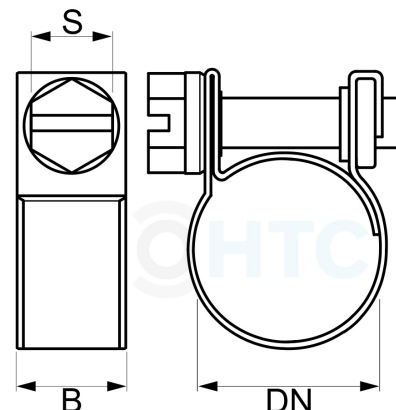

Mini-Schlauchschele Stahl verzinkt W1

SZW121

Alle Maßangaben in Millimeter, Gewichtsangaben in Gramm. Für die fotografische Darstellung verwenden wir eine Artikelgröße sowie Studiolicht. Die Abbildungen, technischen Daten, Maße und Ausführungen sind unverbindlich. Sie gelten nicht als zugesicherte Eigenschaften oder als Beschaffenheits- oder Haltbarkeitsgarantien. Wir behalten uns jederzeit Änderung ohne Ankündigung vor. Die Nutzmaße sind definiert bzw. verstärkt dargestellt bzw. ergeben sich aus der Artikelbezeichnung. Weitere Maße dienen ausschließlich der Darstellungsunterstützung. Bei Zweckentfremdung bitten wir dies zu beachten.

Artikel-Nr.	Variante	B	DN	S	Qualität	Preis
SZW121.006.008	6-8mm	9	6-8	7	W1	0,19 €*
SZW121.007.009	7-9mm	9	7-9	7	W1	0,19 €*
SZW121.008.010	8-10mm	9	8-10	7	W1	0,20 €*
SZW121.009.011	9-11mm	9	9-11	7	W1	0,20 €*
SZW121.010.012	10-12mm	9	10-12	7	W1	0,20 €*
SZW121.011.013	11-13mm	9	11-13	7	W1	0,20 €*
SZW121.012.014	12-14mm	9	12-14	7	W1	0,21 €*
SZW121.013.015	13-15mm	9	13-15	7	W1	0,21 €*
SZW121.014.016	14-16mm	9	14-16	7	W1	0,21 €*
SZW121.015.017	15 - 17mm	9	15-17	7	W1	0,21 €*
SZW121.016.018	16-18mm	9	16-18	7	W1	0,22 €*
SZW121.017.019	17-19mm	9	17-19	7	W1	0,23 €*
SZW121.018.020	18-20mm	9	18-20	7	W1	0,30 €*
SZW121.019.021	19 - 21mm	9	19 - 21	W1	0,28 €*	
SZW121.020.022	20 - 22mm	9	20 - 22	W1	0,29 €*	
SZW121.021.023	21 - 23mm	9	21 - 23	W1	0,30 €*	
SZW121.022.024	22 - 24mm	9	22 - 24	W1	0,31 €*	
SZW121.023.025	23 - 25mm	9	23 - 25	W1	0,32 €*	
SZW121.025.027	25 - 27mm	9	25 - 27	W1	0,33 €*	