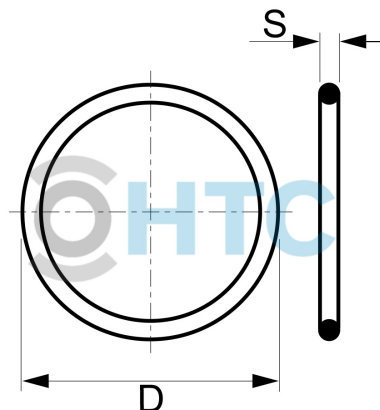

## O-Ring EPDM für Verschraubung HTC

## AF0600.EPD

Alle Maßangaben in Millimeter, Gewichtsangaben in Gramm. Für die fotografische Darstellung verwenden wir eine Artikelgröße sowie Studiolicht. Die Abbildungen, technischen Daten, Maße und Ausführungen sind unverbindlich. Sie gelten nicht als zugesicherte Eigenschaften oder als Beschaffenheits- oder Haltbarkeitsgarantien. Wir behalten uns jederzeit Änderung ohne Ankündigung vor. Die Nutzmaße sind definiert bzw. verstärkt dargestellt bzw. ergeben sich aus der Artikelbezeichnung. Weitere Maße dienen ausschließlich der Darstellungsunterstützung. Bei Zweckentfremdung bitten wir dies zu beachten.

Artikel-Nr.	Variante	D	Hinweis	S	Preis
AF0600.EPD.016	für 16mm - 3/8"	21	Ersatzteil: kein Widerruf/keine Rückgabe	2,4	0,30 €*
AF0600.EPD.020	für 20mm - 1/2"	26	Ersatzteil: kein Widerruf/keine Rückgabe	3,1	0,37 €*
AF0600.EPD.025	für 25mm - 3/4"	32	Ersatzteil: kein Widerruf/keine Rückgabe	4,0	0,41 €*
AF0600.EPD.032	für 32mm - 1"	38	Ersatzteil: kein Widerruf/keine Rückgabe	3,5	0,44 €*
AF0600.EPD.040	für 40mm - 1 1/4"	50	Ersatzteil: kein Widerruf/keine Rückgabe	5,0	0,47 €*
AF0600.EPD.050	für 50mm - 1 1/2"	58	Ersatzteil: kein Widerruf/keine Rückgabe	5,0	0,47 €*
AF0600.EPD.063	für 63mm- 2"	70	Ersatzteil: kein Widerruf/keine Rückgabe	5,0	0,49 €*
AF0600.EPD.075	für 75mm - 2 1/2"	90,0	Ersatzteil: kein Widerruf/keine Rückgabe	5,0	0,88 €*
AF0600.EPD.090	für 90mm - 3"	101,5	Ersatzteil: kein Widerruf/keine Rückgabe	5,1	0,94 €*
AF0600.EPD.110	für 110mm - 4"	125,0	Ersatzteil: kein Widerruf/keine Rückgabe	5,7	1,43 €*