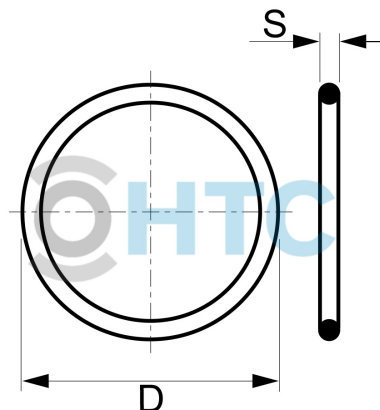

O-Ring EPDM für Verschraubung HTC

AF0600.EPD

Alle Maßangaben in Millimeter, Gewichtsangaben in Gramm. Für die fotografische Darstellung verwenden wir eine Artikelgröße sowie Studiolicht. Die Abbildungen, technischen Daten, Maße und Ausführungen sind unverbindlich. Sie gelten nicht als zugesicherte Eigenschaften oder als Beschaffenheits- oder Haltbarkeitsgarantien. Wir behalten uns jederzeit Änderung ohne Ankündigung vor. Die Nutzmaße sind definiert bzw. verstärkt dargestellt bzw. ergeben sich aus der Artikelbezeichnung. Weitere Maße dienen ausschließlich der Darstellungsunterstützung. Bei Zweckentfremdung bitten wir dies zu beachten.

Artikel-Nr.	Variante	D	Hinweis	S	Preis
AF0600.EPD.016	für 16mm - 3/8"	21	Ersatzteil: kein Widerruf/keine Rückgabe	2,4	0,30 €*
AF0600.EPD.020	für 20mm - 1/2"	26	Ersatzteil: kein Widerruf/keine Rückgabe	3,1	0,37 €*
AF0600.EPD.025	für 25mm - 3/4"	32	Ersatzteil: kein Widerruf/keine Rückgabe	4,0	0,41 €*
AF0600.EPD.032	für 32mm - 1"	38	Ersatzteil: kein Widerruf/keine Rückgabe	3,5	0,44 €*
AF0600.EPD.040	für 40mm - 1 1/4"	50	Ersatzteil: kein Widerruf/keine Rückgabe	5,0	0,47 €*
AF0600.EPD.050	für 50mm - 1 1/2"	58	Ersatzteil: kein Widerruf/keine Rückgabe	5,0	0,47 €*
AF0600.EPD.063	für 63mm- 2"	70	Ersatzteil: kein Widerruf/keine Rückgabe	5,0	0,49 €*
AF0600.EPD.075	für 75mm - 2 1/2"	90,0	Ersatzteil: kein Widerruf/keine Rückgabe	5,0	0,88 €*
AF0600.EPD.090	für 90mm - 3"	101,5	Ersatzteil: kein Widerruf/keine Rückgabe	5,1	0,94 €*
AF0600.EPD.110	für 110mm - 4"	125,0	Ersatzteil: kein Widerruf/keine Rückgabe	5,7	1,43 €*