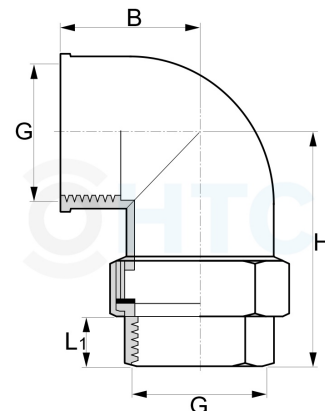

## Edelstahl V4A Winkelverschraubung 2fach Innengewinde flach dichtend

**EF0621**

Alle Maßangaben in Millimeter, Gewichtsangaben in Gramm. Für die fotografische Darstellung verwenden wir eine Artikelgröße sowie Studioliicht. Die Abbildungen, technischen Daten, Maße und Ausführungen sind unverbindlich. Sie gelten nicht als zugesicherte Eigenschaften oder als Beschaffenheits- oder Haltbarkeitsgarantien. Wir behalten uns jederzeit Änderung ohne Ankündigung vor. Die Nutzmaße sind definiert bzw. verstärkt dargestellt bzw. ergeben sich aus der Artikelbezeichnung. Weitere Maße dienen ausschließlich der Darstellungsunterstützung. Bei Zweckentfremdung bitten wir dies zu beachten.

Artikel-Nr.	Variante	B	G	H	L1	Preis
EF0621.000.012	1/4"	18	<b>Rp 1/4" (13,16mm)</b>	36	7	3,90 €* 3,90 €
EF0621.000.016	3/8"	21	<b>Rp 3/8" (16,66mm)</b>	39	9	3,90 €* 3,90 €
EF0621.000.020	1/2"	25	<b>Rp 1/2" (20,96mm)</b>	43	10	5,08 €* 5,08 €
EF0621.000.025	3/4"	28	<b>Rp 3/4" (26,44mm)</b>	49	12	6,84 €* 6,84 €
EF0621.000.032	1"	36	<b>Rp 1" (33,25mm)</b>	56	13	9,99 €* 9,99 €
EF0621.000.040	1 1/4"	42	<b>Rp 1 1/4" (41,91mm)</b>	64	14	13,09 €* 13,09 €
EF0621.000.050	1 1/2"	45	<b>Rp 1 1/2" (47,81mm)</b>	72	15	14,35 €* 14,35 €
EF0621.000.063	2"	55	<b>Rp 2" (59,61mm)</b>	82	18	27,99 €* 27,99 €