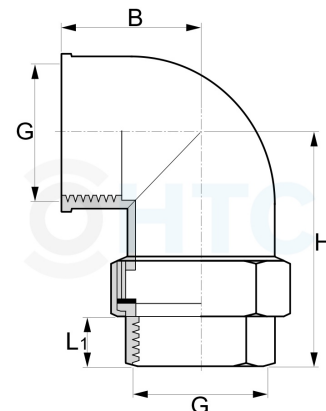

## Edelstahl V4A Winkelverschraubung 2fach Innengewinde flach dichtend

**EF0621**

Alle Maßangaben in Millimeter, Gewichtsangaben in Gramm. Für die fotografische Darstellung verwenden wir eine Artikelgröße sowie Studioliicht. Die Abbildungen, technischen Daten, Maße und Ausführungen sind unverbindlich. Sie gelten nicht als zugesicherte Eigenschaften oder als Beschaffenheits- oder Haltbarkeitsgarantien. Wir behalten uns jederzeit Änderung ohne Ankündigung vor. Die Nutzmaße sind definiert bzw. verstärkt dargestellt bzw. ergeben sich aus der Artikelbezeichnung. Weitere Maße dienen ausschließlich der Darstellungsunterstützung. Bei Zweckentfremdung bitten wir dies zu beachten.

Artikel-Nr.	Variante	B	G	H	L1	Preis
EF0621.000.012	1/4"	18	<b>Rp 1/4" (13,16mm)</b>	36	7	3,90 €* 3,90 €*
EF0621.000.016	3/8"	21	<b>Rp 3/8" (16,66mm)</b>	39	9	3,90 €* 3,90 €*
EF0621.000.020	1/2"	25	<b>Rp 1/2" (20,96mm)</b>	43	10	5,08 €* 5,08 €*
EF0621.000.025	3/4"	28	<b>Rp 3/4" (26,44mm)</b>	49	12	6,84 €* 6,84 €*
EF0621.000.032	1"	36	<b>Rp 1" (33,25mm)</b>	56	13	9,99 €* 9,99 €*
EF0621.000.040	1 1/4"	42	<b>Rp 1 1/4" (41,91mm)</b>	64	14	13,09 €* 13,09 €*
EF0621.000.050	1 1/2"	45	<b>Rp 1 1/2" (47,81mm)</b>	72	15	14,35 €* 14,35 €*
EF0621.000.063	2"	55	<b>Rp 2" (59,61mm)</b>	82	18	27,99 €* 27,99 €*