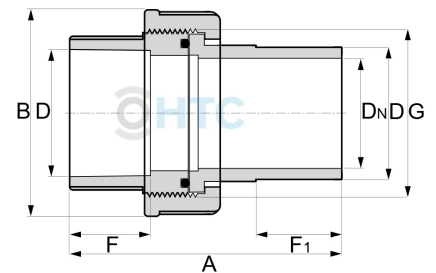

PVC-U Verschraubung, Klebemuffe x PE100 Schweißstutzen

AF0616

Alle Maßangaben in Millimeter, Gewichtsangaben in Gramm. Für die fotografische Darstellung verwenden wir eine Artikelgröße sowie Studioliicht. Die Abbildungen, technischen Daten, Maße und Ausführungen sind unverbindlich. Sie gelten nicht als zugesicherte Eigenschaften oder als Beschaffenheits- oder Haltbarkeitsgarantien. Wir behalten uns jederzeit Änderung ohne Ankündigung vor. Die Nutzmaße sind definiert bzw. verstärkt dargestellt bzw. ergeben sich aus der Artikelbezeichnung. Weitere Maße dienen ausschließlich der Darstellungsunterstützung. Bei Zweckentfremdung bitten wir dies zu beachten.

Artikel-Nr.	Variante	A	B	D	DN	F	F1	G	Hersteller	Preis
AF0616.020.020	20 x 20mm	64,5	43,5	20	13,5	19,5	17	1" (33,25mm)		4,70 €* [*]
AF0616.025.025	25 x 25mm	81	53	25	18,5	19,5	19,5	1 1/4" (41,91mm)		5,47 €* [*]
AF0616.032.032	32 x 32mm	83	60,5	32	25	22	22	1" (33,25mm)		7,51 €* [*]
AF0616.040.040	40 x 40mm	97	72	40	32	31	26	2" (59,61mm)		8,84 €* [*]
AF0616.050.050	50 x 50mm	106	81	50	39,5	32	30	2 1/4" (65,71mm)		14,92 €* [*]
AF0616.063.063	63 x 63mm	129	98	63	49	38	38	2 3/4" (81,53mm)		16,69 €* [*]
AF0616.075.075	75 x 75mm	134,5	119	75	59	45	43	3 1/2" (100,33mm)		41,18 €* [*]
AF0616.090.090	90 x 90mm	160	136	90	72,5	51	51	4" (113,03mm)		48,81 €* [*]
AF0616.110.110	110 x 110mm	181	160	110	90	60,5	59,5	5" (138,43mm)		73,62 €* [*]