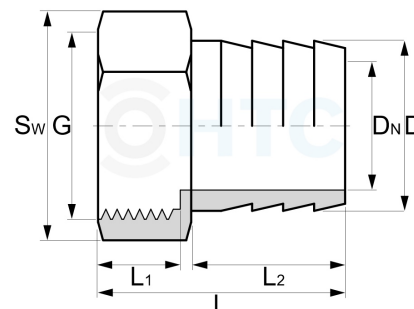

Messing Schlauchtülle Innengewinde x Tülle

MF0813

Alle Maßangaben in Millimeter, Gewichtsangaben in Gramm. Für die fotografische Darstellung verwenden wir eine Artikelgröße sowie Studiolicht. Die Abbildungen, technischen Daten, Maße und Ausführungen sind unverbindlich. Sie gelten nicht als zugesicherte Eigenschaften oder als Beschaffenheits- oder Haltbarkeitsgarantien. Wir behalten uns jederzeit Änderung ohne Ankündigung vor. Die Nutzmaße sind definiert bzw. verstärkt dargestellt bzw. ergeben sich aus der Artikelbezeichnung. Weitere Maße dienen ausschließlich der Darstellungsunterstützung. Bei Zweckentfremdung bitten wir dies zu beachten.

Artikel-Nr.	Variante	D	DN	G	L	L1	L2	SW	Preis
MF0813.020.010	1/2" x 10mm	10 (10,5/8,5)	7	1/2" (20,96mm)	40	11,5	26	24	1,09 €*
MF0813.020.013	1/2" x 13mm	13 (14/12)	9,5	1/2" (20,96mm)	40	12	26,5	24	1,26 €*
MF0813.020.019	1/2" x 19mm	19 (19,5/18)	15	1/2" (20,96mm)	41	12,5	25	24	1,45 €*
MF0813.025.019	3/4" x 19mm	19 (19,7/17,7)	15,5	3/4" (26,44mm)	41,5	13	26	29	1,69 €*
MF0813.025.025	3/4" x 25mm	25 (25,7/23,7)	21,5	3/4" (26,44mm)	42,5	13,5	26,5	28	2,10 €*
MF0813.032.025	1" x 25mm	25 (25,7/23,7)	21,5	1" (33,25mm)	44	13,5	26,5	36	2,76 €*
MF0813.032.032	1" x 32mm	32 (32,5/31,5)	28	1" (33,25mm)	45	13,5	28,5	36	3,73 €*
MF0813.040.032	1 1/4" x 32mm	32 (32,5/30,5)	28	1 1/4" (41,91mm)	56	17	34	44,5	4,88 €*
MF0813.040.038	1 1/4" x 38mm	38 (38,5/36,5)	34	1 1/4" (41,91mm)	56,5	17,5	34	44,5	5,36 €*
MF0813.050.038	1 1/2" x 38mm	38 (38,5/36,5)	34	1 1/2" (47,81mm)	62	19	38	52	5,82 €*
MF0813.050.050	1 1/2" x 50mm	50 (51/49)	45	1 1/2" (47,81mm)	62	18,5	38	52	7,95 €*