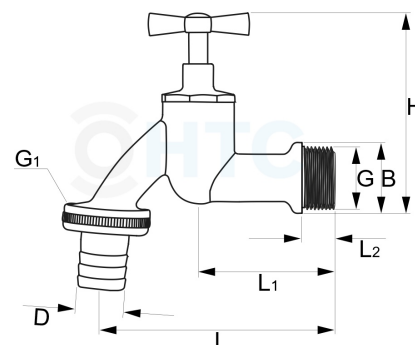

Messing Wasserhahn Auslaufhahn

MA0033

Alle Maßangaben in Millimeter, Gewichtsangaben in Gramm. Für die fotografische Darstellung verwenden wir eine Artikelgröße sowie Studioliicht. Die Abbildungen, technischen Daten, Maße und Ausführungen sind unverbindlich. Sie gelten nicht als zugesicherte Eigenschaften oder als Beschaffenheits- oder Haltbarkeitsgarantien. Wir behalten uns jederzeit Änderung ohne Ankündigung vor. Die Nutzmaße sind definiert bzw. verstärkt dargestellt bzw. ergeben sich aus der Artikelbezeichnung. Weitere Maße dienen ausschließlich der Darstellungsunterstützung. Bei Zweckentfremdung bitten wir dies zu beachten.

Artikel-Nr.	Variante	B	D	G	G1	H	L	L1	L2	Preis
MA0033.S20.025	1/2" x 3/4" (Tülle)	24	14,5	1/2" (20,96mm)	3/4" (26,44mm)	73	88	54,5	11	5,93 €* 5,93 €
MA0033.S25.032	3/4" x 1" (Tülle)	30	20	3/4" (26,44mm)	1" (33,25mm)	87	100	57	13,5	8,93 €* 8,93 €