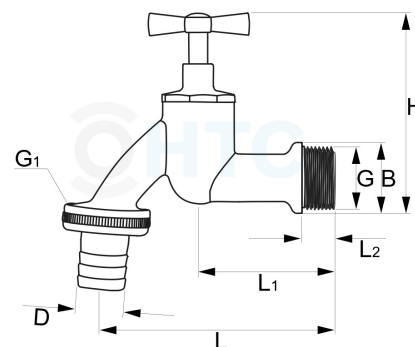

## Messing Wasserhahn Auslaufhahn

## MA0033

Alle Maßangaben in Millimeter, Gewichtsangaben in Gramm. Für die fotografische Darstellung verwenden wir eine Artikelgröße sowie Studiolicht. Die Abbildungen, technischen Daten, Maße und Ausführungen sind unverbindlich. Sie gelten nicht als zugesicherte Eigenschaften oder als Beschaffenheits- oder Haltbarkeitsgarantien. Wir behalten uns jederzeit Änderung ohne Ankündigung vor. Die Nutzmaße sind definiert bzw. verstärkt dargestellt bzw. ergeben sich aus der Artikelbezeichnung. Weitere Maße dienen ausschließlich der Darstellungsunterstützung. Bei Zweckentfremdung bitten wir dies zu beachten.

Artikel-Nr.	Variante	B	D	G	G1	H	L	L1	L2	Preis
MA0033.S20.025	1/2" x 3/4" (Tülle)	24	14,5	<b>1/2" (20,96mm)</b>	<b>3/4" (26,44mm)</b>	73	88	54,5	11	5,93 €*
MA0033.S25.032	3/4" x 1" (Tülle)	30	20	<b>3/4" (26,44mm)</b>	<b>1" (33,25mm)</b>	87	100	57	13,5	8,93 €*