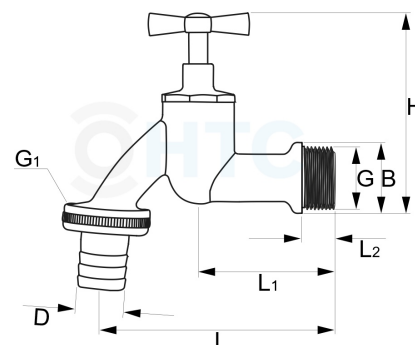

Messing Wasserhahn Auslaufhahn

MA0033

Alle Maßangaben in Millimeter, Gewichtsangaben in Gramm. Für die fotografische Darstellung verwenden wir eine Artikelgröße sowie Studioliicht. Die Abbildungen, technischen Daten, Maße und Ausführungen sind unverbindlich. Sie gelten nicht als zugesicherte Eigenschaften oder als Beschaffenheits- oder Haltbarkeitsgarantien. Wir behalten uns jederzeit Änderung ohne Ankündigung vor. Die Nutzmaße sind definiert bzw. verstärkt dargestellt bzw. ergeben sich aus der Artikelbezeichnung. Weitere Maße dienen ausschließlich der Darstellungsunterstützung. Bei Zweckentfremdung bitten wir dies zu beachten.

Artikel-Nr.	Variante	B	D	G	G1	H	L	L1	L2	Preis
MA0033.S20.025	1/2" x 3/4" (Tülle)	24	14,5	1/2" (20,96mm)	3/4" (26,44mm)	73	88	54,5	11	5,93 €*
MA0033.S25.032	3/4" x 1" (Tülle)	30	20	3/4" (26,44mm)	1" (33,25mm)	87	100	57	13,5	8,93 €*