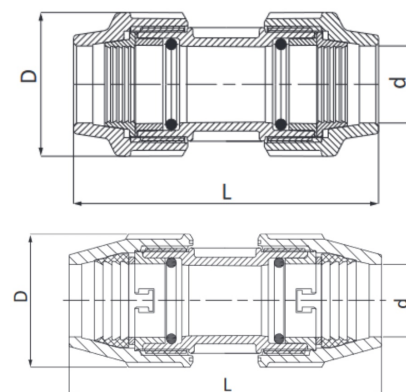

PP Reparaturmuffe Unidelta DVGW 2fach Klemme

PP0111

Alle Maßangaben in Millimeter, Gewichtsangaben in Gramm. Für die fotografische Darstellung verwenden wir eine Artikelgröße sowie Studioliicht. Die Abbildungen, technischen Daten, Maße und Ausführungen sind unverbindlich. Sie gelten nicht als zugesicherte Eigenschaften oder als Beschaffenheits- oder Haltbarkeitsgarantien. Wir behalten uns jederzeit Änderung ohne Ankündigung vor. Die Nutzmaße sind definiert bzw. verstärkt dargestellt bzw. ergeben sich aus der Artikelbezeichnung. Weitere Maße dienen ausschließlich der Darstellungsunterstützung. Bei Zweckentfremdung bitten wir dies zu beachten.

Artikel-Nr.	Variante	B	d	L	Rohr A-Ø	Preis
PP0111.000.025	25mm	55	25	123	25	3,30 €* 3,30 €
PP0111.000.032	32mm	63	32	140	32	4,25 €* 4,25 €
PP0111.000.040	40mm	79	40	168	40	6,93 €* 6,93 €
PP0111.000.050	50mm	96	50	238	50	9,53 €* 9,53 €
PP0111.000.063	63mm	116	63	257	63	12,60 €* 12,60 €