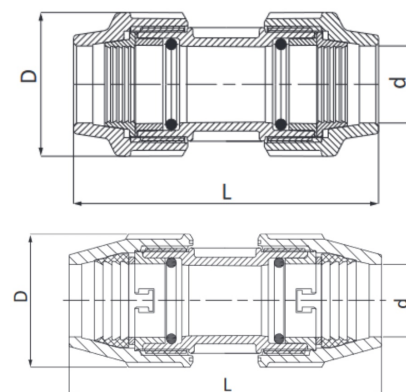

## PP Reparaturmuffe Unidelta DVGW 2fach Klemme

## PP0111

Alle Maßangaben in Millimeter, Gewichtsangaben in Gramm. Für die fotografische Darstellung verwenden wir eine Artikelgröße sowie Studioliicht. Die Abbildungen, technischen Daten, Maße und Ausführungen sind unverbindlich. Sie gelten nicht als zugesicherte Eigenschaften oder als Beschaffenheits- oder Haltbarkeitsgarantien. Wir behalten uns jederzeit Änderung ohne Ankündigung vor. Die Nutzmaße sind definiert bzw. verstärkt dargestellt bzw. ergeben sich aus der Artikelbezeichnung. Weitere Maße dienen ausschließlich der Darstellungsunterstützung. Bei Zweckentfremdung bitten wir dies zu beachten.

Artikel-Nr.	Variante	B	d	L	Rohr A-Ø	Preis
PP0111.000.025	25mm	55	<b>25</b>	123	25	3,30 €*
PP0111.000.032	32mm	63	<b>32</b>	140	32	4,25 €*
PP0111.000.040	40mm	79	<b>40</b>	168	40	6,93 €*
PP0111.000.050	50mm	96	<b>50</b>	238	50	9,53 €*
PP0111.000.063	63mm	116	<b>63</b>	257	63	12,60 €*