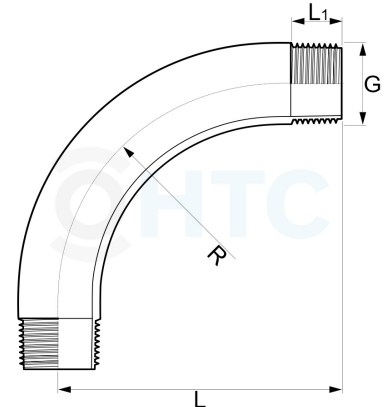

V4A Bogen 90° 2fach Aussengewinde DIN 2983

EF0404

Alle Maßangaben in Millimeter, Gewichtsangaben in Gramm. Für die fotografische Darstellung verwenden wir eine Artikelgröße sowie Studioliicht. Die Abbildungen, technischen Daten, Maße und Ausführungen sind unverbindlich. Sie gelten nicht als zugesicherte Eigenschaften oder als Beschaffenheits- oder Haltbarkeitsgarantien. Wir behalten uns jederzeit Änderung ohne Ankündigung vor. Die Nutzmaße sind definiert bzw. verstärkt dargestellt bzw. ergeben sich aus der Artikelbezeichnung. Weitere Maße dienen ausschließlich der Darstellungsunterstützung. Bei Zweckentfremdung bitten wir dies zu beachten.

Artikel-Nr.	Variante	G	L	L1	R	Preis
EF0404.000.009	1/8"	R 1/8" (9,73mm)	64	8	35	4,38 €* [*]
EF0404.000.012	1/4"	R 1/4" (13,16mm)	60	11	41	4,86 €* [*]
EF0404.000.016	3/8"	R 3/8" (16,66mm)	70	12	48	5,79 €* [*]
EF0404.000.020	1/2"	R 1/2" (20,96mm)	80	15	57	7,50 €* [*]
EF0404.000.025	3/4"	R 3/4" (26,44mm)	100	17	73	10,11 €* [*]
EF0404.000.032	1"	R 1" (33,25mm)	120	20	89	14,70 €* [*]
EF0404.000.040	1 1/4"	R 1 1/4" (41,91mm)	140	21	108	21,63 €* [*]
EF0404.000.050	1 1/2"	R 1 1/2" (47,81mm)	160	21	127	28,59 €* [*]
EF0404.000.063	2"	R 2" (59,61mm)	190	26	159	45,00 €* [*]