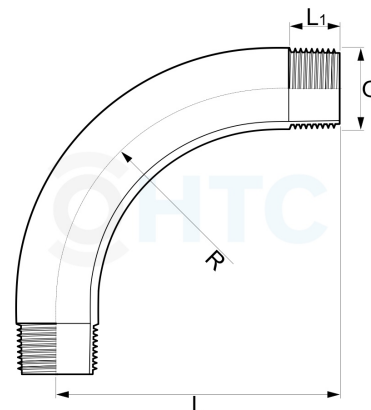

## V4A Bogen 90° 2fach Aussengewinde DIN 2983

**EF0404**

Alle Maßangaben in Millimeter, Gewichtsangaben in Gramm. Für die fotografische Darstellung verwenden wir eine Artikelgröße sowie Studioliicht. Die Abbildungen, technischen Daten, Maße und Ausführungen sind unverbindlich. Sie gelten nicht als zugesicherte Eigenschaften oder als Beschaffenheits- oder Haltbarkeitsgarantien. Wir behalten uns jederzeit Änderung ohne Ankündigung vor. Die Nutzmaße sind definiert bzw. verstärkt dargestellt bzw. ergeben sich aus der Artikelbezeichnung. Weitere Maße dienen ausschließlich der Darstellungsunterstützung. Bei Zweckentfremdung bitten wir dies zu beachten.

Artikel-Nr.	Variante	G	L	L1	R	Preis
EF0404.000.009	1/8"	<b>R 1/8" (9,73mm)</b>	64	8	35	4,38 €* <sup>*</sup>
EF0404.000.012	1/4"	<b>R 1/4" (13,16mm)</b>	60	11	41	4,86 €* <sup>*</sup>
EF0404.000.016	3/8"	<b>R 3/8" (16,66mm)</b>	70	12	48	5,79 €* <sup>*</sup>
EF0404.000.020	1/2"	<b>R 1/2" (20,96mm)</b>	80	15	57	7,50 €* <sup>*</sup>
EF0404.000.025	3/4"	<b>R 3/4" (26,44mm)</b>	100	17	73	10,11 €* <sup>*</sup>
EF0404.000.032	1"	<b>R 1" (33,25mm)</b>	120	20	89	14,70 €* <sup>*</sup>
EF0404.000.040	1 1/4"	<b>R 1 1/4" (41,91mm)</b>	140	21	108	21,63 €* <sup>*</sup>
EF0404.000.050	1 1/2"	<b>R 1 1/2" (47,81mm)</b>	160	21	127	28,59 €* <sup>*</sup>
EF0404.000.063	2"	<b>R 2" (59,61mm)</b>	190	26	159	45,00 €* <sup>*</sup>