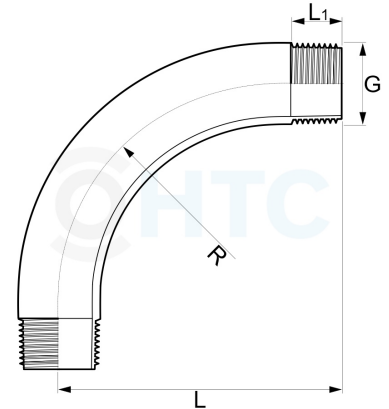

V4A Bogen 90° 2fach Aussengewinde DIN 2983

EF0404

Alle Maßangaben in Millimeter, Gewichtsangaben in Gramm. Für die fotografische Darstellung verwenden wir eine Artikelgröße sowie Studioliicht. Die Abbildungen, technischen Daten, Maße und Ausführungen sind unverbindlich. Sie gelten nicht als zugesicherte Eigenschaften oder als Beschaffenheits- oder Haltbarkeitsgarantien. Wir behalten uns jederzeit Änderung ohne Ankündigung vor. Die Nutzmaße sind definiert bzw. verstärkt dargestellt bzw. ergeben sich aus der Artikelbezeichnung. Weitere Maße dienen ausschließlich der Darstellungsunterstützung. Bei Zweckentfremdung bitten wir dies zu beachten.

Artikel-Nr.	Variante	G	L	L1	R	Preis
EF0404.000.009	1/8"	R 1/8" (9,73mm)	64	8	35	4,38 €* [*]
EF0404.000.012	1/4"	R 1/4" (13,16mm)	60	11	41	4,86 €* [*]
EF0404.000.016	3/8"	R 3/8" (16,66mm)	70	12	48	5,79 €* [*]
EF0404.000.020	1/2"	R 1/2" (20,96mm)	80	15	57	7,50 €* [*]
EF0404.000.025	3/4"	R 3/4" (26,44mm)	100	17	73	10,11 €* [*]
EF0404.000.032	1"	R 1" (33,25mm)	120	20	89	14,70 €* [*]
EF0404.000.040	1 1/4"	R 1 1/4" (41,91mm)	140	21	108	21,63 €* [*]
EF0404.000.050	1 1/2"	R 1 1/2" (47,81mm)	160	21	127	28,59 €* [*]
EF0404.000.063	2"	R 2" (59,61mm)	190	26	159	45,00 €* [*]