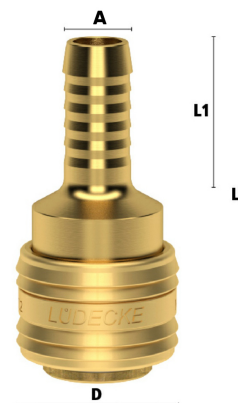

Messing Schnellverschluss DN 7,2 Kupplung x Schlauchtülle

MF3005

Alle Maßangaben in Millimeter, Gewichtsangaben in Gramm. Für die fotografische Darstellung verwenden wir eine Artikelgröße sowie Studioliicht. Die Abbildungen, technischen Daten, Maße und Ausführungen sind unverbindlich. Sie gelten nicht als zugesicherte Eigenschaften oder als Beschaffenheits- oder Haltbarkeitsgarantien. Wir behalten uns jederzeit Änderung ohne Ankündigung vor. Die Nutzmaße sind definiert bzw. verstärkt dargestellt bzw. ergeben sich aus der Artikelbezeichnung. Weitere Maße dienen ausschließlich der Darstellungsunterstützung. Bei Zweckentfremdung bitten wir dies zu beachten.

Artikel-Nr.	Variante	A	D	L	L1	Preis
MF3005.072.006	DN 7,2 x 6mm	6	27	55	25	4,33 €* ¹
MF3005.072.009	DN 7,2 x 9mm	9	27	55	25	4,33 €* ¹
MF3005.072.013	DN 7,2 x 13mm	13	27	55	25	4,33 €* ¹

* alle Preise netto exkl. gesetzliche MwSt.