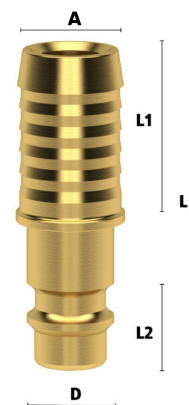

Messing Schnellverschluss DN 7,2 Stecknippel x Schlauchtülle

MF3006

Alle Maßangaben in Millimeter, Gewichtsangaben in Gramm. Für die fotografische Darstellung verwenden wir eine Artikelgröße sowie Studioliicht. Die Abbildungen, technischen Daten, Maße und Ausführungen sind unverbindlich. Sie gelten nicht als zugesicherte Eigenschaften oder als Beschaffenheits- oder Haltbarkeitsgarantien. Wir behalten uns jederzeit Änderung ohne Ankündigung vor. Die Nutzmaße sind definiert bzw. verstärkt dargestellt bzw. ergeben sich aus der Artikelbezeichnung. Weitere Maße dienen ausschließlich der Darstellungsunterstützung. Bei Zweckentfremdung bitten wir dies zu beachten.

Artikel-Nr.	Variante	A	D	L	L1	L2	Preis
MF3006.072.006	DN 7,2 x 6mm	6	12	44	24	20	0,75 €* 0,82 €* 1,15 €* 0,75 €* 0,82 €* 1,15 €*
MF3006.072.009	DN 7,2 x 9mm	9	12	44	24	20	0,82 €* 1,15 €*
MF3006.072.013	DN 7,2 x 13mm	13	15	44	23	20	1,15 €* 0,75 €* 0,82 €* 1,15 €*