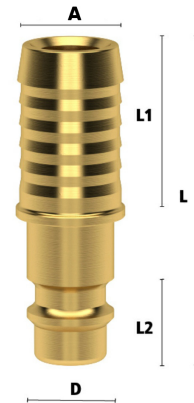

## Messing Schnellverschluss DN 7,2 Stecknippel x Schlauchtülle

## MF3006

Alle Maßangaben in Millimeter, Gewichtsangaben in Gramm. Für die fotografische Darstellung verwenden wir eine Artikelgröße sowie Studioliicht. Die Abbildungen, technischen Daten, Maße und Ausführungen sind unverbindlich. Sie gelten nicht als zugesicherte Eigenschaften oder als Beschaffenheits- oder Haltbarkeitsgarantien. Wir behalten uns jederzeit Änderung ohne Ankündigung vor. Die Nutzmaße sind definiert bzw. verstärkt dargestellt bzw. ergeben sich aus der Artikelbezeichnung. Weitere Maße dienen ausschließlich der Darstellungsunterstützung. Bei Zweckentfremdung bitten wir dies zu beachten.

Artikel-Nr.	Variante	A	D	L	L1	L2	Preis
MF3006.072.006	DN 7,2 x 6mm	<b>6</b>	12	44	24	20	0,75 €*
MF3006.072.009	DN 7,2 x 9mm	<b>9</b>	12	44	24	20	0,82 €*
MF3006.072.013	DN 7,2 x 13mm	<b>13</b>	15	44	23	20	1,15 €*