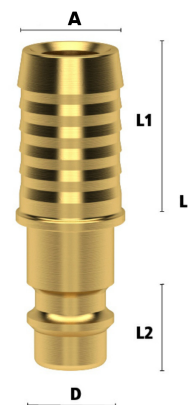

Messing Schnellverschluss DN 7,2 Stecknippel x Schlauchtülle

MF3006

Alle Maßangaben in Millimeter, Gewichtsangaben in Gramm. Für die fotografische Darstellung verwenden wir eine Artikelgröße sowie Studioliicht. Die Abbildungen, technischen Daten, Maße und Ausführungen sind unverbindlich. Sie gelten nicht als zugesicherte Eigenschaften oder als Beschaffenheits- oder Haltbarkeitsgarantien. Wir behalten uns jederzeit Änderung ohne Ankündigung vor. Die Nutzmaße sind definiert bzw. verstärkt dargestellt bzw. ergeben sich aus der Artikelbezeichnung. Weitere Maße dienen ausschließlich der Darstellungsunterstützung. Bei Zweckentfremdung bitten wir dies zu beachten.

Artikel-Nr.	Variante	A	D	L	L1	L2	Preis
MF3006.072.006	DN 7,2 x 6mm	6	12	44	24	20	0,75 €*
MF3006.072.009	DN 7,2 x 9mm	9	12	44	24	20	0,82 €*
MF3006.072.013	DN 7,2 x 13mm	13	15	44	23	20	1,15 €*

* alle Preise netto exkl. gesetzliche MwSt.