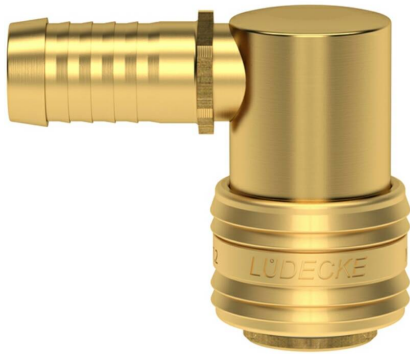

## Messing Schnellverschluss DN 7,2 Kupplung 90° x Schlauchtülle

**MF3008**

Alle Maßangaben in Millimeter, Gewichtsangaben in Gramm. Für die fotografische Darstellung verwenden wir eine Artikelgröße sowie Studioliicht. Die Abbildungen, technischen Daten, Maße und Ausführungen sind unverbindlich. Sie gelten nicht als zugesicherte Eigenschaften oder als Beschaffenheits- oder Haltbarkeitsgarantien. Wir behalten uns jederzeit Änderung ohne Ankündigung vor. Die Nutzmaße sind definiert bzw. verstärkt dargestellt bzw. ergeben sich aus der Artikelbezeichnung. Weitere Maße dienen ausschließlich der Darstellungsunterstützung. Bei Zweckentfremdung bitten wir dies zu beachten.

Artikel-Nr.	Variante	A	D	L	L1	Preis
MF3008.072.006	DN 7,2 x 6mm	<b>6</b>	27	44	26	7,18 €* 1,00 g
MF3008.072.009	DN 7,2 x 9mm	<b>9</b>	27	44	26	7,18 €* 1,00 g
MF3008.072.013	DN 7,2 x 13mm	<b>13</b>	27	44	28	7,53 €* 1,00 g