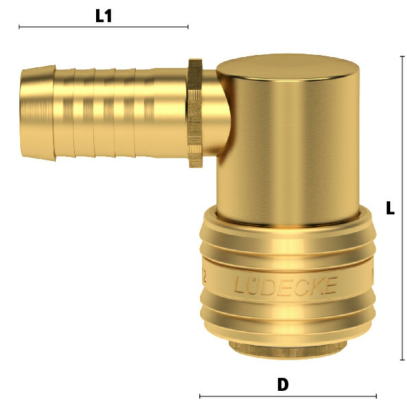

## Messing Schnellverschluss DN 7,2 Kupplung 90° x Schlauchtülle

**MF3008**

Alle Maßangaben in Millimeter, Gewichtsangaben in Gramm. Für die fotografische Darstellung verwenden wir eine Artikelgröße sowie Studioliicht. Die Abbildungen, technischen Daten, Maße und Ausführungen sind unverbindlich. Sie gelten nicht als zugesicherte Eigenschaften oder als Beschaffenheits- oder Haltbarkeitsgarantien. Wir behalten uns jederzeit Änderung ohne Ankündigung vor. Die Nutzmaße sind definiert bzw. verstärkt dargestellt bzw. ergeben sich aus der Artikelbezeichnung. Weitere Maße dienen ausschließlich der Darstellungsunterstützung. Bei Zweckentfremdung bitten wir dies zu beachten.

Artikel-Nr.	Variante	A	D	L	L1	Preis
MF3008.072.006	DN 7,2 x 6mm	<b>6</b>	27	44	26	7,18 €* 1,00 g
MF3008.072.009	DN 7,2 x 9mm	<b>9</b>	27	44	26	7,18 €* 1,00 g
MF3008.072.013	DN 7,2 x 13mm	<b>13</b>	27	44	28	7,53 €* 1,00 g