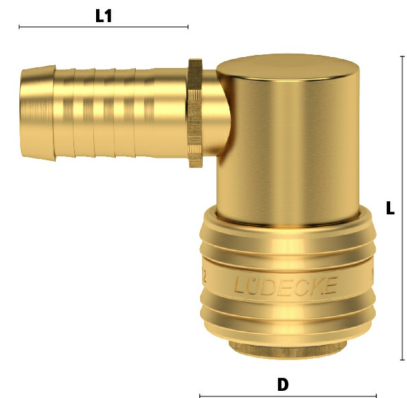

Messing Schnellverschluss DN 7,2 Kupplung 90° x Schlauchtülle

MF3008

Alle Maßangaben in Millimeter, Gewichtsangaben in Gramm. Für die fotografische Darstellung verwenden wir eine Artikelgröße sowie Studioliicht. Die Abbildungen, technischen Daten, Maße und Ausführungen sind unverbindlich. Sie gelten nicht als zugesicherte Eigenschaften oder als Beschaffenheits- oder Haltbarkeitsgarantien. Wir behalten uns jederzeit Änderung ohne Ankündigung vor. Die Nutzmaße sind definiert bzw. verstärkt dargestellt bzw. ergeben sich aus der Artikelbezeichnung. Weitere Maße dienen ausschließlich der Darstellungsunterstützung. Bei Zweckentfremdung bitten wir dies zu beachten.

Artikel-Nr.	Variante	A	D	L	L1	Preis
MF3008.072.006	DN 7,2 x 6mm	6	27	44	26	7,18 €* 1,00 g
MF3008.072.009	DN 7,2 x 9mm	9	27	44	26	7,18 €* 1,00 g
MF3008.072.013	DN 7,2 x 13mm	13	27	44	28	7,53 €* 1,00 g

* alle Preise netto exkl. gesetzliche MwSt.