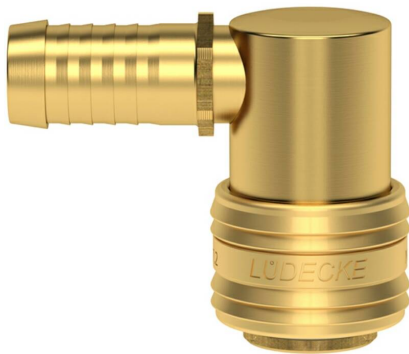

Messing Schnellverschluss DN 7,2 Kupplung 90° x Schlauchtülle

MF3008

Alle Maßangaben in Millimeter, Gewichtsangaben in Gramm. Für die fotografische Darstellung verwenden wir eine Artikelgröße sowie Studioliicht. Die Abbildungen, technischen Daten, Maße und Ausführungen sind unverbindlich. Sie gelten nicht als zugesicherte Eigenschaften oder als Beschaffenheits- oder Haltbarkeitsgarantien. Wir behalten uns jederzeit Änderung ohne Ankündigung vor. Die Nutzmaße sind definiert bzw. verstärkt dargestellt bzw. ergeben sich aus der Artikelbezeichnung. Weitere Maße dienen ausschließlich der Darstellungsunterstützung. Bei Zweckentfremdung bitten wir dies zu beachten.

Artikel-Nr.	Variante	A	D	L	L1	Preis
MF3008.072.006	DN 7,2 x 6mm	6	27	44	26	7,18 €* 1,00 g
MF3008.072.009	DN 7,2 x 9mm	9	27	44	26	7,18 €* 1,00 g
MF3008.072.013	DN 7,2 x 13mm	13	27	44	28	7,53 €* 1,00 g

* alle Preise netto exkl. gesetzliche MwSt.