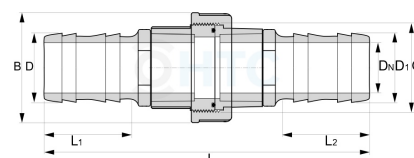

PVC-U Verschraubung 2fach Schlauchtülle

AF0617

Alle Maßangaben in Millimeter, Gewichtsangaben in Gramm. Für die fotografische Darstellung verwenden wir eine Artikelgröße sowie Studioliicht. Die Abbildungen, technischen Daten, Maße und Ausführungen sind unverbindlich. Sie gelten nicht als zugesicherte Eigenschaften oder als Beschaffenheits- oder Haltbarkeitsgarantien. Wir behalten uns jederzeit Änderung ohne Ankündigung vor. Die Nutzmaße sind definiert bzw. verstärkt dargestellt bzw. ergeben sich aus der Artikelbezeichnung. Weitere Maße dienen ausschließlich der Darstellungsunterstützung. Bei Zweckentfremdung bitten wir dies zu beachten.

Artikel-Nr.	Variante	B	D	D1	DN	G	L	L1	L2	Preis
AF0617.008.008	8 x 8mm	43,5	8	8	5	1" (33,25mm)	100	21	21	3,04 €*
AF0617.010.010	10 x 10mm	43,5	10	10	6	1" (33,25mm)	101	22	22	3,04 €*
AF0617.012.012	12 x 12mm	43,5	12	12	8	1" (33,25mm)	106,5	25	25	3,04 €*
AF0617.016.016	16 x 16mm	43,5	16	16	11,5	1" (33,25mm)	109	26	26	3,04 €*
AF0617.020.020	20 x 20mm	43,5	20	20	13	1" (33,25mm)	141	41	41	3,04 €*
AF0617.025.025	25 x 25mm	53	25	25	18	1 1/4" (41,91mm)	163	43	43	3,41 €*
AF0617.032.032	32 x 32mm	60,5	32	32	24	1 1/2" (47,81mm)	148	41	41	5,46 €*
AF0617.032.038	32 x 38mm	60,5	38	32	20	1 1/2" (47,81mm)	142	55	40	3,95 €*
AF0617.038.038	38 x 38mm	60,5	38	38	27	1 1/2" (47,81mm)	160	55	56	4,92 €*
AF0617.032.050	32 x 50mm	60,5	50	32	20	1 1/2" (47,81mm)	140,5	56	40	4,47 €*
AF0617.038.050	38 x 50mm	60,5	38	50	32	1 1/2" (47,81mm)	159	56	56	4,62 €*
AF0617.040.040	40 x 40mm	72	40	40	26,5	2" (59,61mm)	208	55	55	6,81 €*
AF0617.050.050	50 x 50mm	85	50	50	36	2 1/4" (65,71mm)	220	59	59	8,16 €*