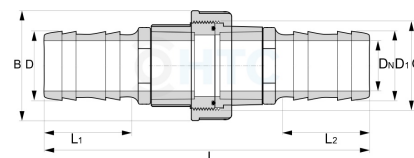

PVC-U Verschraubung 2fach Schlauchtülle

AF0617

Alle Maßangaben in Millimeter, Gewichtsangaben in Gramm. Für die fotografische Darstellung verwenden wir eine Artikelgröße sowie Studioliicht. Die Abbildungen, technischen Daten, Maße und Ausführungen sind unverbindlich. Sie gelten nicht als zugesicherte Eigenschaften oder als Beschaffenheits- oder Haltbarkeitsgarantien. Wir behalten uns jederzeit Änderung ohne Ankündigung vor. Die Nutzmaße sind definiert bzw. verstärkt dargestellt bzw. ergeben sich aus der Artikelbezeichnung. Weitere Maße dienen ausschließlich der Darstellungsunterstützung. Bei Zweckentfremdung bitten wir dies zu beachten.

Artikel-Nr.	Variante	B	D	D1	DN	G	L	L1	L2	Preis
AF0617.008.008	8 x 8mm	43,5	8	8	5	1" (33,25mm)	100	21	21	3,04 €*
AF0617.010.010	10 x 10mm	43,5	10	10	6	1" (33,25mm)	101	22	22	3,04 €*
AF0617.012.012	12 x 12mm	43,5	12	12	8	1" (33,25mm)	106,5	25	25	3,04 €*
AF0617.016.016	16 x 16mm	43,5	16	16	11,5	1" (33,25mm)	109	26	26	3,04 €*
AF0617.020.020	20 x 20mm	43,5	20	20	13	1" (33,25mm)	141	41	41	3,04 €*
AF0617.025.025	25 x 25mm	53	25	25	18	1 1/4" (41,91mm)	163	43	43	3,41 €*
AF0617.032.032	32 x 32mm	60,5	32	32	24	1 1/2" (47,81mm)	148	41	41	5,46 €*
AF0617.032.038	32 x 38mm	60,5	38	32	20	1 1/2" (47,81mm)	142	55	40	3,95 €*
AF0617.038.038	38 x 38mm	60,5	38	38	27	1 1/2" (47,81mm)	160	55	56	4,92 €*
AF0617.032.050	32 x 50mm	60,5	50	32	20	1 1/2" (47,81mm)	140,5	56	40	4,47 €*
AF0617.038.050	38 x 50mm	60,5	38	50	32	1 1/2" (47,81mm)	159	56	56	4,62 €*
AF0617.040.040	40 x 40mm	72	40	40	26,5	2" (59,61mm)	208	55	55	6,81 €*
AF0617.050.050	50 x 50mm	85	50	50	36	2 1/4" (65,71mm)	220	59	59	8,16 €*