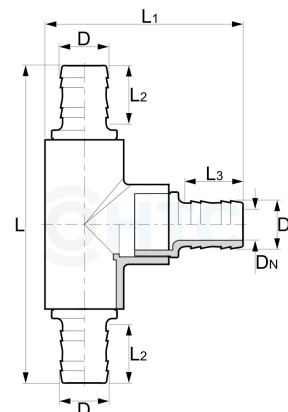

PVC-U T-Stück 90°, 3fach Schlauchtülle

AF0516

Alle Maßangaben in Millimeter, Gewichtsangaben in Gramm. Für die fotografische Darstellung verwenden wir eine Artikelgröße sowie Studioliicht. Die Abbildungen, technischen Daten, Maße und Ausführungen sind unverbindlich. Sie gelten nicht als zugesicherte Eigenschaften oder als Beschaffenheits- oder Haltbarkeitsgarantien. Wir behalten uns jederzeit Änderung ohne Ankündigung vor. Die Nutzmaße sind definiert bzw. verstärkt dargestellt bzw. ergeben sich aus der Artikelbezeichnung. Weitere Maße dienen ausschließlich der Darstellungsunterstützung. Bei Zweckentfremdung bitten wir dies zu beachten.

Artikel-Nr.	Variante	D	D1	DN	L	L1	L2	L3	Schlauch Ø Innen	Preis
AF0516.008.008	3fach 8mm	8	8	5	112	70	22	22	8	3,08 €*
AF0516.010.010	3fach 10mm	10	10	6	113	70	22	22	10	3,08 €*
AF0516.012.012	3fach 12mm	12	12	8	119	72,5	25	25	12	3,08 €*
AF0516.016.016	3fach 16mm	16	16	11,5	121,5	74,5	27	27	16	3,08 €*
AF0516.020.020	3fach 20mm	20	20	13	154	90	42	42	20	3,08 €*
AF0516.025.025	3fach 25mm	25	25	18	171	103	44	44	25	3,96 €*
AF0516.032.032	3fach 32mm	32	32	24	172	107	44	44	32	5,79 €*
AF0516.040.040	3fach 40mm	40	40	27	226	138	55	55	40	6,52 €*
AF0516.038.038	3fach 38mm	38	38	31	214	137	43	43	38	6,73 €*
AF0516.050.038	50 x 38 x 50mm	50	38	36 x 31	255	137	59	43	50 x 38	7,50 €*
AF0516.050.050	3fach 50mm	50	50	36	256	157	59	59	50	7,89 €*