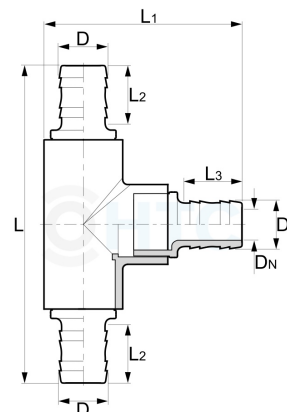

## PVC-U T-Stück 90°, 3fach Schlauchtülle

## AF0516

Alle Maßangaben in Millimeter, Gewichtsangaben in Gramm. Für die fotografische Darstellung verwenden wir eine Artikelgröße sowie Studioliicht. Die Abbildungen, technischen Daten, Maße und Ausführungen sind unverbindlich. Sie gelten nicht als zugesicherte Eigenschaften oder als Beschaffenheits- oder Haltbarkeitsgarantien. Wir behalten uns jederzeit Änderung ohne Ankündigung vor. Die Nutzmaße sind definiert bzw. verstärkt dargestellt bzw. ergeben sich aus der Artikelbezeichnung. Weitere Maße dienen ausschließlich der Darstellungsunterstützung. Bei Zweckentfremdung bitten wir dies zu beachten.

Artikel-Nr.	Variante	D	D1	DN	L	L1	L2	L3	Schlauch Ø Innen	Preis
AF0516.008.008	3fach 8mm	<b>8</b>	<b>8</b>	5	112	70	22	22	8	3,08 €*
AF0516.010.010	3fach 10mm	<b>10</b>	<b>10</b>	6	113	70	22	22	10	3,08 €*
AF0516.012.012	3fach 12mm	<b>12</b>	<b>12</b>	8	119	72,5	25	25	12	3,08 €*
AF0516.016.016	3fach 16mm	<b>16</b>	<b>16</b>	11,5	121,5	74,5	27	27	16	3,08 €*
AF0516.020.020	3fach 20mm	<b>20</b>	<b>20</b>	13	154	90	42	42	20	3,08 €*
AF0516.025.025	3fach 25mm	<b>25</b>	<b>25</b>	18	171	103	44	44	25	3,96 €*
AF0516.032.032	3fach 32mm	<b>32</b>	<b>32</b>	24	172	107	44	44	32	5,79 €*
AF0516.040.040	3fach 40mm	<b>40</b>	<b>40</b>	27	226	138	55	55	40	6,52 €*
AF0516.038.038	3fach 38mm	<b>38</b>	<b>38</b>	31	214	137	43	43	38	6,73 €*
AF0516.050.038	50 x 38 x 50mm	<b>50</b>	<b>38</b>	36 x 31	255	137	59	43	50 x 38	7,50 €*
AF0516.050.050	3fach 50mm	<b>50</b>	<b>50</b>	36	256	157	59	59	50	7,89 €*