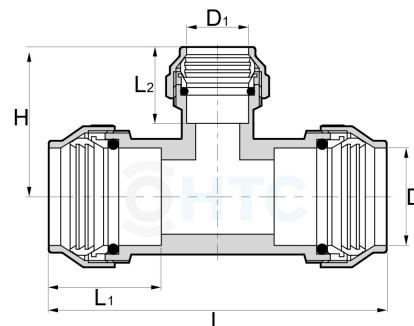

Messing T-Stück reduziert für PE-Rohr 3fach Klemme

MP0503

Alle Maßangaben in Millimeter, Gewichtsangaben in Gramm. Für die fotografische Darstellung verwenden wir eine Artikelgröße sowie Studioliicht. Die Abbildungen, technischen Daten, Maße und Ausführungen sind unverbindlich. Sie gelten nicht als zugesicherte Eigenschaften oder als Beschaffenheits- oder Haltbarkeitsgarantien. Wir behalten uns jederzeit Änderung ohne Ankündigung vor. Die Nutzmaße sind definiert bzw. verstärkt dargestellt bzw. ergeben sich aus der Artikelbezeichnung. Weitere Maße dienen ausschließlich der Darstellungsunterstützung. Bei Zweckentfremdung bitten wir dies zu beachten.

Artikel-Nr.	Variante	D	D1	H	L	L1	L2	Rohr A-Ø	Hersteller	Preis
MP0503.025.020	25 x 20mm	25	20	38	85	30	24	25 x 20		9,55 €* 9,55 €
MP0503.032.020	32 x 20mm	32	20	42	100	36	24	32 x 20		13,10 €* 13,10 €
MP0503.032.025	32 x 25mm	32	25	47	103	36	30	32 x 25		14,10 €* 14,10 €