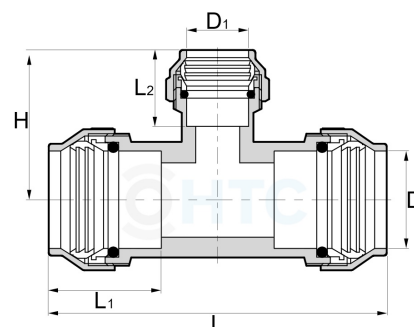

Messing T-Stück reduziert für PE-Rohr 3fach Klemme

MP0503

Alle Maßangaben in Millimeter, Gewichtsangaben in Gramm. Für die fotografische Darstellung verwenden wir eine Artikelgröße sowie Studioliicht. Die Abbildungen, technischen Daten, Maße und Ausführungen sind unverbindlich. Sie gelten nicht als zugesicherte Eigenschaften oder als Beschaffenheits- oder Haltbarkeitsgarantien. Wir behalten uns jederzeit Änderung ohne Ankündigung vor. Die Nutzmaße sind definiert bzw. verstärkt dargestellt bzw. ergeben sich aus der Artikelbezeichnung. Weitere Maße dienen ausschließlich der Darstellungsunterstützung. Bei Zweckentfremdung bitten wir dies zu beachten.

Artikel-Nr.	Variante	D	D1	H	L	L1	L2	Rohr A-Ø	Hersteller	Preis
MP0503.025.020	25 x 20mm	25	20	38	85	30	24	25 x 20		9,55 €* 9,55 €
MP0503.032.020	32 x 20mm	32	20	42	100	36	24	32 x 20		13,10 €* 13,10 €
MP0503.032.025	32 x 25mm	32	25	47	103	36	30	32 x 25		14,10 €* 14,10 €