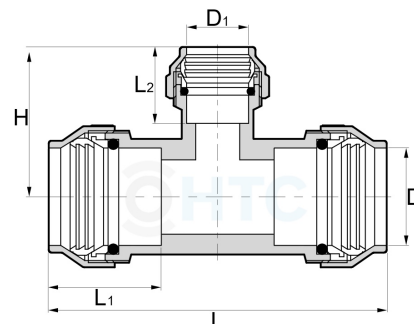

Messing T-Stück reduziert für PE-Rohr 3fach Klemme

MP0503

Alle Maßangaben in Millimeter, Gewichtsangaben in Gramm. Für die fotografische Darstellung verwenden wir eine Artikelgröße sowie Studioliicht. Die Abbildungen, technischen Daten, Maße und Ausführungen sind unverbindlich. Sie gelten nicht als zugesicherte Eigenschaften oder als Beschaffenheits- oder Haltbarkeitsgarantien. Wir behalten uns jederzeit Änderung ohne Ankündigung vor. Die Nutzmaße sind definiert bzw. verstärkt dargestellt bzw. ergeben sich aus der Artikelbezeichnung. Weitere Maße dienen ausschließlich der Darstellungsunterstützung. Bei Zweckentfremdung bitten wir dies zu beachten.

Artikel-Nr.	Variante	D	D1	H	L	L1	L2	Rohr A-Ø	Hersteller	Preis
MP0503.025.020	25 x 20mm	25	20	38	85	30	24	25 x 20		9,55 €* HTC
MP0503.032.020	32 x 20mm	32	20	42	100	36	24	32 x 20		13,10 €* HTC
MP0503.032.025	32 x 25mm	32	25	47	103	36	30	32 x 25		14,10 €* HTC