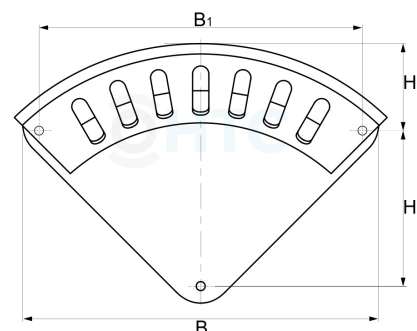

## Aluminium Schlauchhalter

## GK0902

Alle Maßangaben in Millimeter, Gewichtsangaben in Gramm. Für die fotografische Darstellung verwenden wir eine Artikelgröße sowie Studioliicht. Die Abbildungen, technischen Daten, Maße und Ausführungen sind unverbindlich. Sie gelten nicht als zugesicherte Eigenschaften oder als Beschaffenheits- oder Haltbarkeitsgarantien. Wir behalten uns jederzeit Änderung ohne Ankündigung vor. Die Nutzmaße sind definiert bzw. verstärkt dargestellt bzw. ergeben sich aus der Artikelbezeichnung. Weitere Maße dienen ausschließlich der Darstellungsunterstützung. Bei Zweckentfremdung bitten wir dies zu beachten.

Artikel-Nr.	Variante	B	B1	H	H1	Preis
GK0902.055.120	Aluminium Schlauchhalter Größe S	190	152,5	76	41	6,68 €* <sup>*</sup>
GK0902.055.121	Aluminium Schlauchhalter Größe M	259	228,5	114	54,5	11,34 €* <sup>*</sup>
GK0902.055.122	Aluminium Schlauchhalter Größe L	336	305	152,5	77	21,00 €* <sup>*</sup>
GK0902.055.123	Aluminium Schlauchhalter Größe XL	412	381	152,5	101	34,44 €* <sup>*</sup>