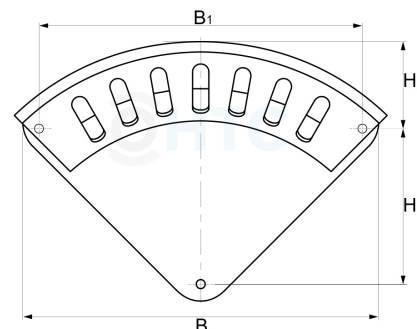

## GK0902

Alle Maßangaben in Millimeter, Gewichtsangaben in Gramm. Für die fotografische Darstellung verwenden wir eine Artikelgröße sowie Studioliicht. Die Abbildungen, technischen Daten, Maße und Ausführungen sind unverbindlich. Sie gelten nicht als zugesicherte Eigenschaften oder als Beschaffenheits- oder Haltbarkeitsgarantien. Wir behalten uns jederzeit Änderung ohne Ankündigung vor. Die Nutzmaße sind definiert bzw. verstärkt dargestellt bzw. ergeben sich aus der Artikelbezeichnung. Weitere Maße dienen ausschließlich der Darstellungsunterstützung. Bei Zweckentfremdung bitten wir dies zu beachten.

Artikel-Nr.	Variante	B	B1	H	H1	Preis
GK0902.055.120	Aluminium Schlauchhalter Größe S	190	152,5	76	41	6,68 €* <sup>*</sup>
GK0902.055.121	Aluminium Schlauchhalter Größe M	259	228,5	114	54,5	11,34 €* <sup>*</sup>
GK0902.055.122	Aluminium Schlauchhalter Größe L	336	305	152,5	77	21,00 €* <sup>*</sup>
GK0902.055.123	Aluminium Schlauchhalter Größe XL	412	381	152,5	101	34,44 €* <sup>*</sup>