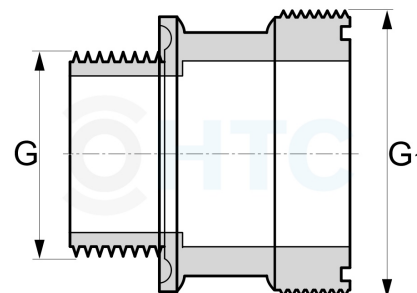

PVC-U Verschraubung HTC Basisteil Aussengewinde mit O-Ringaufnahme

AF0600.SA0

Alle Maßangaben in Millimeter, Gewichtsangaben in Gramm. Für die fotografische Darstellung verwenden wir eine Artikelgröße sowie Studioliicht. Die Abbildungen, technischen Daten, Maße und Ausführungen sind unverbindlich. Sie gelten nicht als zugesicherte Eigenschaften oder als Beschaffenheits- oder Haltbarkeitsgarantien. Wir behalten uns jederzeit Änderung ohne Ankündigung vor. Die Nutzmaße sind definiert bzw. verstärkt dargestellt bzw. ergeben sich aus der Artikelbezeichnung. Weitere Maße dienen ausschließlich der Darstellungsunterstützung. Bei Zweckentfremdung bitten wir dies zu beachten.

Artikel-Nr.	Variante	G	G1	Hinweis	Hersteller	Preis
AF0600.SA0.550	1 1/2" x 2 1/4"	1 1/2" (47,81mm)	2 1/4" (65,71mm)	Ersatzteil: kein Widerruf/keine Rückgabe	 HTC	3,18 €* 3,18 €*

* alle Preise netto exkl. gesetzliche MwSt.