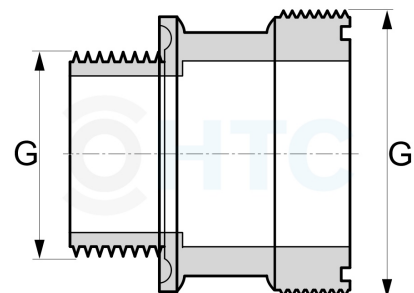

## PVC-U Verschraubung HTC Basisteil Aussengewinde mit O-Ringaufnahme

**AF0600.SA0**

Alle Maßangaben in Millimeter, Gewichtsangaben in Gramm. Für die fotografische Darstellung verwenden wir eine Artikelgröße sowie Studioliicht. Die Abbildungen, technischen Daten, Maße und Ausführungen sind unverbindlich. Sie gelten nicht als zugesicherte Eigenschaften oder als Beschaffenheits- oder Haltbarkeitsgarantien. Wir behalten uns jederzeit Änderung ohne Ankündigung vor. Die Nutzmaße sind definiert bzw. verstärkt dargestellt bzw. ergeben sich aus der Artikelbezeichnung. Weitere Maße dienen ausschließlich der Darstellungsunterstützung. Bei Zweckentfremdung bitten wir dies zu beachten.

Artikel-Nr.	Variante	G	G1	Hinweis	Hersteller	Preis
AF0600.SA0.550	1 1/2" x 2 1/4"	<b>1 1/2"</b> <b>(47,81mm)</b>	<b>2 1/4"</b> <b>(65,71mm)</b>	Ersatzteil: kein Widerruf/keine Rückgabe		3,18 €* 3,18 €*