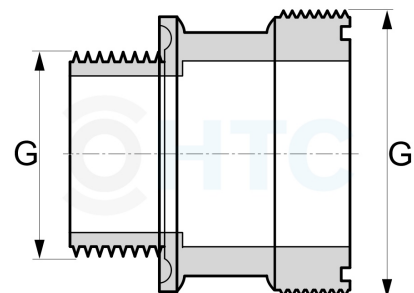

PVC-U Verschraubung HTC Basisteil Aussengewinde mit O-Ringaufnahme

AF0600.SA0

Alle Maßangaben in Millimeter, Gewichtsangaben in Gramm. Für die fotografische Darstellung verwenden wir eine Artikelgröße sowie Studioliicht. Die Abbildungen, technischen Daten, Maße und Ausführungen sind unverbindlich. Sie gelten nicht als zugesicherte Eigenschaften oder als Beschaffenheits- oder Haltbarkeitsgarantien. Wir behalten uns jederzeit Änderung ohne Ankündigung vor. Die Nutzmaße sind definiert bzw. verstärkt dargestellt bzw. ergeben sich aus der Artikelbezeichnung. Weitere Maße dienen ausschließlich der Darstellungsunterstützung. Bei Zweckentfremdung bitten wir dies zu beachten.

Artikel-Nr.	Variante	G	G1	Hinweis	Hersteller	Preis
AF0600.SA0.550	1 1/2" x 2 1/4"	1 1/2" (47,81mm)	2 1/4" (65,71mm)	Ersatzteil: kein Widerruf/keine Rückgabe	 HTC	3,18 €* 3,18 €*

* alle Preise netto exkl. gesetzliche MwSt.