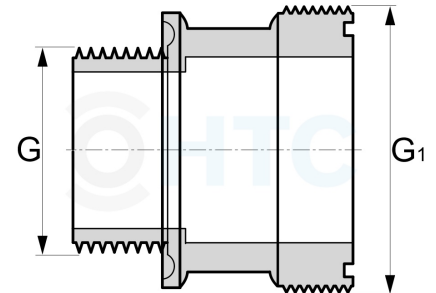

PVC-U Verschraubung HTC Basisteil Aussengewinde mit O-Ringaufnahme

AF0600.SA0

Alle Maßangaben in Millimeter, Gewichtsangaben in Gramm. Für die fotografische Darstellung verwenden wir eine Artikelgröße sowie Studioliicht. Die Abbildungen, technischen Daten, Maße und Ausführungen sind unverbindlich. Sie gelten nicht als zugesicherte Eigenschaften oder als Beschaffenheits- oder Haltbarkeitsgarantien. Wir behalten uns jederzeit Änderung ohne Ankündigung vor. Die Nutzmaße sind definiert bzw. verstärkt dargestellt bzw. ergeben sich aus der Artikelbezeichnung. Weitere Maße dienen ausschließlich der Darstellungsunterstützung. Bei Zweckentfremdung bitten wir dies zu beachten.

Artikel-Nr.	Variante	G	G1	Hinweis	Hersteller	Preis
AF0600.SA0.550	1 1/2" x 2 1/4"	1 1/2" (47,81mm)	2 1/4" (65,71mm)	Ersatzteil: kein Widerruf/keine Rückgabe	 HTC	3,18 €* 3,18 €*

* alle Preise netto exkl. gesetzliche MwSt.