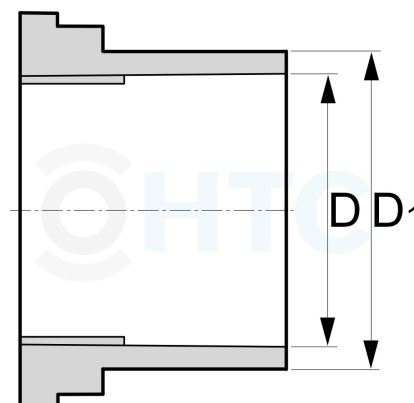

PVC-U Verschraubung Einlegeteil Klebestutzen/ muffe HTC

AF0600.EKS

Alle Maßangaben in Millimeter, Gewichtsangaben in Gramm. Für die fotografische Darstellung verwenden wir eine Artikelgröße sowie Studioliicht. Die Abbildungen, technischen Daten, Maße und Ausführungen sind unverbindlich. Sie gelten nicht als zugesicherte Eigenschaften oder als Beschaffenheits- oder Haltbarkeitsgarantien. Wir behalten uns jederzeit Änderung ohne Ankündigung vor. Die Nutzmaße sind definiert bzw. verstärkt dargestellt bzw. ergeben sich aus der Artikelbezeichnung. Weitere Maße dienen ausschließlich der Darstellungsunterstützung. Bei Zweckentfremdung bitten wir dies zu beachten.

Artikel-Nr.	Variante	D	D1	Preis
AF0600.EKS.540	für 50mm	40	50	2,14 €* 2,14 €
AF0600.EKS.650	für 63mm	50	63	3,18 €* 3,18 €

* alle Preise netto exkl. gesetzliche MwSt.