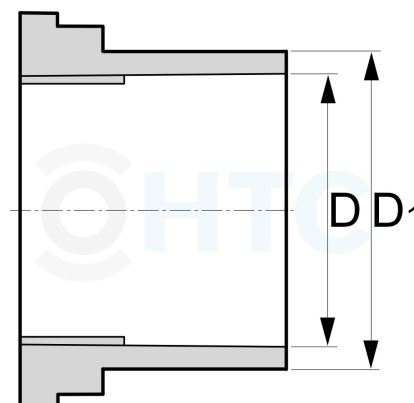

PVC-U Verschraubung Einlegeteil Klebestutzen/ muffe HTC

AF0600.EKS

Alle Maßangaben in Millimeter, Gewichtsangaben in Gramm. Für die fotografische Darstellung verwenden wir eine Artikelgröße sowie Studioliicht. Die Abbildungen, technischen Daten, Maße und Ausführungen sind unverbindlich. Sie gelten nicht als zugesicherte Eigenschaften oder als Beschaffenheits- oder Haltbarkeitsgarantien. Wir behalten uns jederzeit Änderung ohne Ankündigung vor. Die Nutzmaße sind definiert bzw. verstärkt dargestellt bzw. ergeben sich aus der Artikelbezeichnung. Weitere Maße dienen ausschließlich der Darstellungsunterstützung. Bei Zweckentfremdung bitten wir dies zu beachten.

Artikel-Nr.	Variante	D	D1	Preis
AF0600.EKS.540	für 50mm	40	50	2,14 €*
AF0600.EKS.650	für 63mm	50	63	3,18 €*

* alle Preise netto exkl. gesetzliche MwSt.