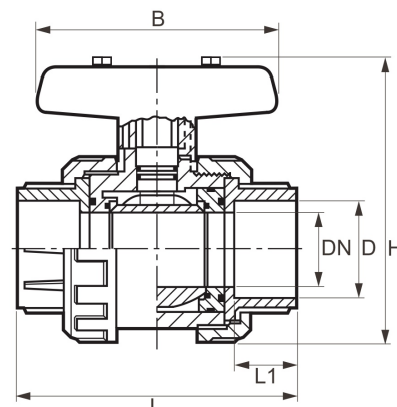

PVC-U Kugelhahn EPDM CH 2fach Klebemuffe

AK0920

Alle Maßangaben in Millimeter, Gewichtsangaben in Gramm. Für die fotografische Darstellung verwenden wir eine Artikelgröße sowie Studioliicht. Die Abbildungen, technischen Daten, Maße und Ausführungen sind unverbindlich. Sie gelten nicht als zugesicherte Eigenschaften oder als Beschaffenheits- oder Haltbarkeitsgarantien. Wir behalten uns jederzeit Änderung ohne Ankündigung vor. Die Nutzmaße sind definiert bzw. verstärkt dargestellt bzw. ergeben sich aus der Artikelbezeichnung. Weitere Maße dienen ausschließlich der Darstellungsunterstützung. Bei Zweckentfremdung bitten wir dies zu beachten.

Artikel-Nr.	Variante	A	B	D	DN	F	H	L	Preis
AK0920.000.020	20mm 2fach Klebemuffe	85	52	20	15	17	55	97	6,51 €* [*]
AK0920.000.040	40mm 2fach Klebemuffe	100	83	40	31	26	67	134	11,58 €* [*]

* alle Preise netto exkl. gesetzliche MwSt.