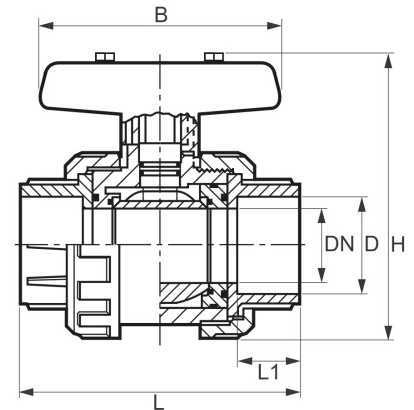

## PVC-U Kugelhahn EPDM CH 2fach Klebemuffe

## AK0920

Alle Maßangaben in Millimeter, Gewichtsangaben in Gramm. Für die fotografische Darstellung verwenden wir eine Artikelgröße sowie Studioliicht. Die Abbildungen, technischen Daten, Maße und Ausführungen sind unverbindlich. Sie gelten nicht als zugesicherte Eigenschaften oder als Beschaffenheits- oder Haltbarkeitsgarantien. Wir behalten uns jederzeit Änderung ohne Ankündigung vor. Die Nutzmaße sind definiert bzw. verstärkt dargestellt bzw. ergeben sich aus der Artikelbezeichnung. Weitere Maße dienen ausschließlich der Darstellungsunterstützung. Bei Zweckentfremdung bitten wir dies zu beachten.