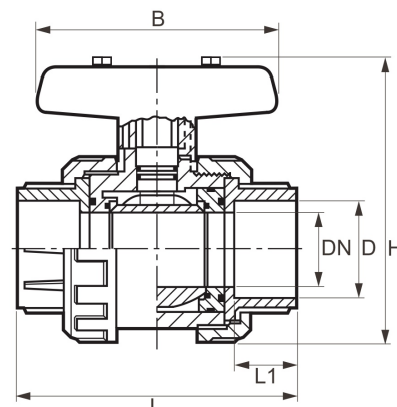

PVC-U Kugelhahn EPDM CH 2fach Klebemuffe

AK0920

Alle Maßangaben in Millimeter, Gewichtsangaben in Gramm. Für die fotografische Darstellung verwenden wir eine Artikelgröße sowie Studioliicht. Die Abbildungen, technischen Daten, Maße und Ausführungen sind unverbindlich. Sie gelten nicht als zugesicherte Eigenschaften oder als Beschaffenheits- oder Haltbarkeitsgarantien. Wir behalten uns jederzeit Änderung ohne Ankündigung vor. Die Nutzmaße sind definiert bzw. verstärkt dargestellt bzw. ergeben sich aus der Artikelbezeichnung. Weitere Maße dienen ausschließlich der Darstellungsunterstützung. Bei Zweckentfremdung bitten wir dies zu beachten.

Artikel-Nr.	Variante	A	B	D	DN	F	H	L	Preis
AK0920.000.020	20mm 2fach Klebemuffe	85	52	20	15	17	55	97	6,51 €* [*]
AK0920.000.040	40mm 2fach Klebemuffe	100	83	40	31	26	67	134	11,58 €* [*]

** alle Preise netto exkl. gesetzliche MwSt.*