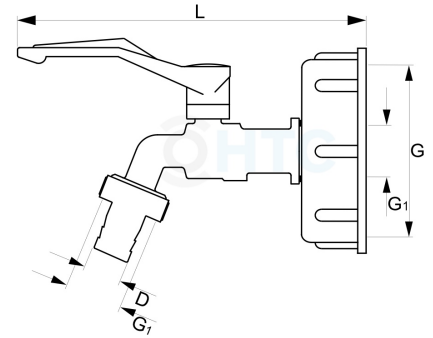

IBC Container S60*6 Anschluss mit Wasserhahn METAL TOP SELLER

IB0108

Alle Maßangaben in Millimeter, Gewichtsangaben in Gramm. Für die fotografische Darstellung verwenden wir eine Artikelgröße sowie Studioliicht. Die Abbildungen, technischen Daten, Maße und Ausführungen sind unverbindlich. Sie gelten nicht als zugesicherte Eigenschaften oder als Beschaffenheits- oder Haltbarkeitsgarantien. Wir behalten uns jederzeit Änderung ohne Ankündigung vor. Die Nutzmaße sind definiert bzw. verstärkt dargestellt bzw. ergeben sich aus der Artikelbezeichnung. Weitere Maße dienen ausschließlich der Darstellungsunterstützung. Bei Zweckentfremdung bitten wir dies zu beachten.

Artikel-Nr.	Variante	D	G	G1	L	Preis
IB0108.060.019	S60*6 x 3/4" (19mm)	19	S60*6	3/4" (26,44mm)	150	5,87 €* 5,87 €*

* alle Preise netto exkl. gesetzliche MwSt.

HT CONNECT GmbH & Co. KG - Norisstraße 4 - 91257 Pegnitz - Tel.: 09241/9109100 - Mail: info@ht-connect.de