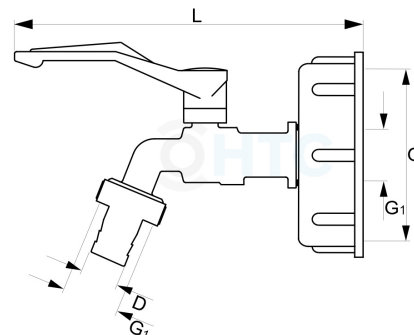

IBC Container S60*6 Anschluss mit Wasserhahn METAL TOP SELLER

IB0108

Alle Maßangaben in Millimeter, Gewichtsangaben in Gramm. Für die fotografische Darstellung verwenden wir eine Artikelgröße sowie Studioliicht. Die Abbildungen, technischen Daten, Maße und Ausführungen sind unverbindlich. Sie gelten nicht als zugesicherte Eigenschaften oder als Beschaffenheits- oder Haltbarkeitsgarantien. Wir behalten uns jederzeit Änderung ohne Ankündigung vor. Die Nutzmaße sind definiert bzw. verstärkt dargestellt bzw. ergeben sich aus der Artikelbezeichnung. Weitere Maße dienen ausschließlich der Darstellungsunterstützung. Bei Zweckentfremdung bitten wir dies zu beachten.

Artikel-Nr.	Variante	D	G	G1	L	Preis
IB0108.060.019	S60*6 x 3/4" (19mm)	19	S60*6	3/4" (26,44mm)	150	5,87 €* 5,87 €*

* alle Preise netto exkl. gesetzliche MwSt.

HT CONNECT GmbH & Co. KG - Norisstraße 4 - 91257 Pegnitz - Tel.: 09241/9109100 - Mail: info@ht-connect.de