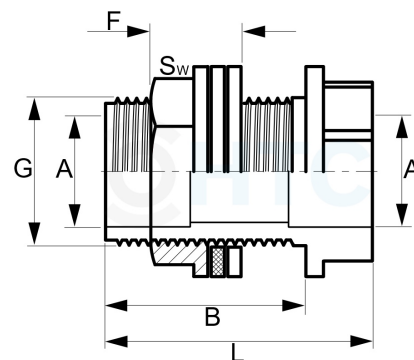

## PVC-U Tankdurchführung Klebemuffe x Klebemuffe/Aussengewinde

**AF0820**

Alle Maßangaben in Millimeter, Gewichtsangaben in Gramm. Für die fotografische Darstellung verwenden wir eine Artikelgröße sowie Studioliicht. Die Abbildungen, technischen Daten, Maße und Ausführungen sind unverbindlich. Sie gelten nicht als zugesicherte Eigenschaften oder als Beschaffenheits- oder Haltbarkeitsgarantien. Wir behalten uns jederzeit Änderung ohne Ankündigung vor. Die Nutzmaße sind definiert bzw. verstärkt dargestellt bzw. ergeben sich aus der Artikelbezeichnung. Weitere Maße dienen ausschließlich der Darstellungsunterstützung. Bei Zweckentfremdung bitten wir dies zu beachten.

Artikel-Nr.	Variante	A	B	F	G	L	SW	Preis	
AF0820.020.025	20 x 20mm, 3/4"	<b>20</b>	42	16	<b>3/4" (26,44mm)</b>	56	33	3,72 €* 	
AF0820.025.032	25 x 25mm, 1"	<b>25</b>	44,5	21,5	<b>1" (33,25mm)</b>	59,5	40		4,28 €* 
AF0820.032.040	32 x 32mm, 1 1/4"	<b>32</b>	49	23	<b>1 1/4" (41,91mm)</b>	66	48		5,72 €* 
AF0820.040.050	40 x 40mm, 1 1/2"	<b>40</b>	56,5	28	<b>1 1/2" (47,81mm)</b>	75	57,5		7,07 €* 
AF0820.050.063	50 x 50mm, 2"	<b>50</b>	50	27,5	<b>2" (59,61mm)</b>	76	66		8,87 €* 
AF0820.063.075	63 x 63mm, 2 1/2"	<b>63</b>	55	30	<b>2 1/2" (75,18mm)</b>		84	24,00 €* 	
AF0820.075.090	75 x 75mm, 3"	<b>75</b>	65	36	<b>3" (87,88mm)</b>		100	24,00 €* 	
AF0820.090.110	90 x 90mm, 4"	<b>90</b>	89	38	<b>4" (113,03mm)</b>		128	82,14 €* 	