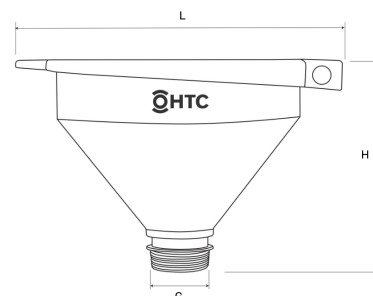

IBC Container Trichter Kunststoff (PE) mit Deckel

IB0021

Alle Maßangaben in Millimeter, Gewichtsangaben in Gramm. Für die fotografische Darstellung verwenden wir eine Artikelgröße sowie Studioliicht. Die Abbildungen, technischen Daten, Maße und Ausführungen sind unverbindlich. Sie gelten nicht als zugesicherte Eigenschaften oder als Beschaffenheits- oder Haltbarkeitsgarantien. Wir behalten uns jederzeit Änderung ohne Ankündigung vor. Die Nutzmaße sind definiert bzw. verstärkt dargestellt bzw. ergeben sich aus der Artikelbezeichnung. Weitere Maße dienen ausschließlich der Darstellungsunterstützung. Bei Zweckentfremdung bitten wir dies zu beachten.

Artikel-Nr.	Variante	G	H	L	Preis
IB0021.250.063	Einlauftrichter 2"	2" (59,61mm)	210	325	13,80 €*

* alle Preise netto exkl. gesetzliche MwSt.

HT CONNECT GmbH & Co. KG - Norisstraße 4 - 91257 Pegnitz - Tel.: 09241/9109100 - Mail: info@ht-connect.de