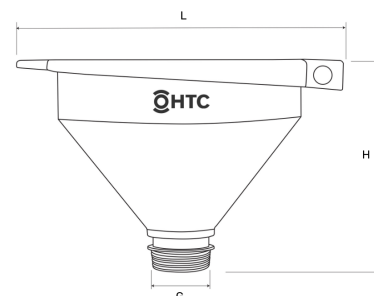

## IBC Container Trichter Kunststoff (PE) mit Deckel

**IB0021**

Alle Maßangaben in Millimeter, Gewichtsangaben in Gramm. Für die fotografische Darstellung verwenden wir eine Artikelgröße sowie Studioliicht. Die Abbildungen, technischen Daten, Maße und Ausführungen sind unverbindlich. Sie gelten nicht als zugesicherte Eigenschaften oder als Beschaffenheits- oder Haltbarkeitsgarantien. Wir behalten uns jederzeit Änderung ohne Ankündigung vor. Die Nutzmaße sind definiert bzw. verstärkt dargestellt bzw. ergeben sich aus der Artikelbezeichnung. Weitere Maße dienen ausschließlich der Darstellungsunterstützung. Bei Zweckentfremdung bitten wir dies zu beachten.

Artikel-Nr.	Variante	G	H	L	Preis
IB0021.250.063	Einlauftrichter 2"	2" (59,61mm)	210	325	13,80 €* <sup>*</sup>

*\* alle Preise netto exkl. gesetzliche MwSt.*