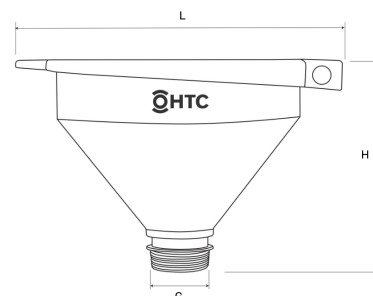

IBC Container Trichter Kunststoff (PE) mit Deckel

IB0021

Alle Maßangaben in Millimeter, Gewichtsangaben in Gramm. Für die fotografische Darstellung verwenden wir eine Artikelgröße sowie Studioliicht. Die Abbildungen, technischen Daten, Maße und Ausführungen sind unverbindlich. Sie gelten nicht als zugesicherte Eigenschaften oder als Beschaffenheits- oder Haltbarkeitsgarantien. Wir behalten uns jederzeit Änderung ohne Ankündigung vor. Die Nutzmaße sind definiert bzw. verstärkt dargestellt bzw. ergeben sich aus der Artikelbezeichnung. Weitere Maße dienen ausschließlich der Darstellungsunterstützung. Bei Zweckentfremdung bitten wir dies zu beachten.

Artikel-Nr.	Variante	G	H	L	Preis
IB0021.250.063	Einlauftrichter 2"	2" (59,61mm)	210	325	13,80 €* [*]

** alle Preise netto exkl. gesetzliche MwSt.*

HT CONNECT GmbH & Co. KG - Norisstraße 4 - 91257 Pegnitz - Tel.: 09241/9109100 - Mail: info@ht-connect.de