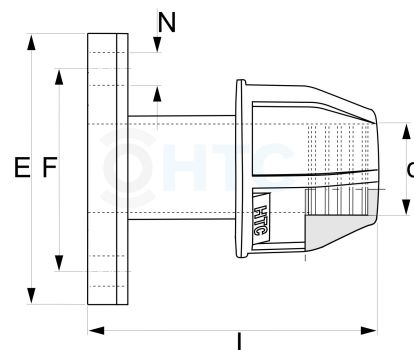

PP Flange Adaptor mit Klemme

PZ0704

Alle Maßangaben in Millimeter, Gewichtsangaben in Gramm. Für die fotografische Darstellung verwenden wir eine Artikelgröße sowie Studioliicht. Die Abbildungen, technischen Daten, Maße und Ausführungen sind unverbindlich. Sie gelten nicht als zugesicherte Eigenschaften oder als Beschaffenheits- oder Haltbarkeitsgarantien. Wir behalten uns jederzeit Änderung ohne Ankündigung vor. Die Nutzmaße sind definiert bzw. verstärkt dargestellt bzw. ergeben sich aus der Artikelbezeichnung. Weitere Maße dienen ausschließlich der Darstellungsunterstützung. Bei Zweckentfremdung bitten wir dies zu beachten.

Artikel-Nr.	Variante	d	E	F	L	N	Rohr A-Ø	Hersteller	Preis
PZ0704.040.050	40mm x 1 1/2" (50)	40	150	110	142	4x 18	40		9,57 €* [*]
PZ0704.050.050	50mm x 1 1/2" (50)	50	150	110	158	4x 18	50		10,96 €* [*]
PZ0704.050.063	50mm x 2" (63mm)	50	165	125	158	4x 18	50		11,62 €* [*]
PZ0704.063.063	63mm x 2" (63)	63	165	125	190	4x 18	63		13,70 €* [*]
PZ0704.063.075	63mm x 2 1/2" (75)	75	184	145	189	4x 18	63		14,43 €* [*]