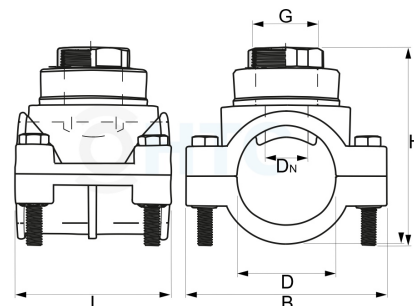

## PP Anbohrschelle Innengewinde Messing PN16

## PB0300

Alle Maßangaben in Millimeter, Gewichtsangaben in Gramm. Für die fotografische Darstellung verwenden wir eine Artikelgröße sowie Studiolicht. Die Abbildungen, technischen Daten, Maße und Ausführungen sind unverbindlich. Sie gelten nicht als zugesicherte Eigenschaften oder als Beschaffenheits- oder Haltbarkeitsgarantien. Wir behalten uns jederzeit Änderung ohne Ankündigung vor. Die Nutzmaße sind definiert bzw. verstärkt dargestellt bzw. ergeben sich aus der Artikelbezeichnung. Weitere Maße dienen ausschließlich der Darstellungsunterstützung. Bei Zweckentfremdung bitten wir dies zu beachten.

Artikel-Nr.	Variante	B	D	DN	G	H	L	Schraube	Hersteller	Preis
PB0300.025.020	25mm x 1/2"	81	25	15	1/2" (20,96mm)	58 (74)	54	4x M8		3,02 €*
PB0300.025.025	25mm x 3/4"	81	25	20	3/4" (26,44mm)	60 (73)	54	4x M8		3,53 €*
PB0300.032.020	32mm x 1/2"	80	32	15	1/2" (20,96mm)	71 (82)	64	4x M8		3,36 €*
PB0300.032.025	32mm x 3/4"	80	32	20	3/4" (26,44mm)	72 (82)	63	4x M8		3,86 €*
PB0300.032.032	32mm x 1"	80	32	21,5	1" (33,25mm)	76 (87)	64	4x M8		6,68 €*
PB0300.040.020	40mm x 1/2"	87	40	15	1/2" (20,96mm)	81 (88)	74	4x M8		3,95 €*
PB0300.040.025	40mm x 3/4"	87	40	20	3/4" (26,44mm)	82 (88)	74	4x M8		4,49 €*
PB0300.040.032	40mm x 1"	87	40	21,5	1" (33,25mm)	87 (93)	74	4x M8		7,31 €*
PB0300.050.020	50mm x 1/2"	101	50	15	1/2" (20,96mm)	94 (96mm)	77	4x M8		4,49 €*
PB0300.050.025	50mm x 3/4"	101	50	20	3/4" (20,44mm)	95 (---)	78	4x M8		5,00 €*
PB0300.050.032	50mm x 1"	101,5	50	20	1" (33,25mm)	100 (103)	77	4x M8		7,77 €*
PB0300.063.020	63mm x 1/2"	117	63	15	1/2" (20,96mm)	107 (---)	87	4x M8		5,17 €*

PB0300.063.025	63mm x 3/4"	112	<b>63</b>	20	<b>3/4"</b> <b>(26,44mm)</b>	108 (---)	87	4x M8		5,67 €*
PB0300.063.032	63mm x 1"	117	<b>63</b>	26	<b>1" (33,25mm)</b>	112 (---)	87	4x M8		7,94 €*

*\* alle Preise netto exkl. gesetzliche MwSt.*