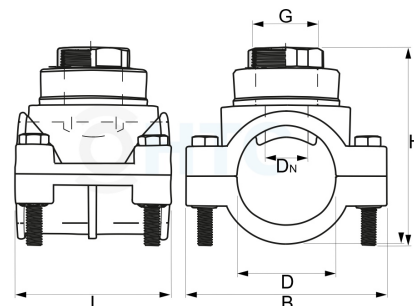

PP Anbohrschelle Innengewinde Messing PN16

PB0300

Alle Maßangaben in Millimeter, Gewichtsangaben in Gramm. Für die fotografische Darstellung verwenden wir eine Artikelgröße sowie Studiolicht. Die Abbildungen, technischen Daten, Maße und Ausführungen sind unverbindlich. Sie gelten nicht als zugesicherte Eigenschaften oder als Beschaffenheits- oder Haltbarkeitsgarantien. Wir behalten uns jederzeit Änderung ohne Ankündigung vor. Die Nutzmaße sind definiert bzw. verstärkt dargestellt bzw. ergeben sich aus der Artikelbezeichnung. Weitere Maße dienen ausschließlich der Darstellungsunterstützung. Bei Zweckentfremdung bitten wir dies zu beachten.

Artikel-Nr.	Variante	B	D	DN	G	H	L	Schraube	Hersteller	Preis
PB0300.025.020	25mm x 1/2"	81	25	15	1/2" (20,96mm)	58 (74)	54	4x M8		3,02 €*
PB0300.025.025	25mm x 3/4"	81	25	20	3/4" (26,44mm)	60 (73)	54	4x M8		3,53 €*
PB0300.032.020	32mm x 1/2"	80	32	15	1/2" (20,96mm)	71 (82)	64	4x M8		3,36 €*
PB0300.032.025	32mm x 3/4"	80	32	20	3/4" (26,44mm)	72 (82)	63	4x M8		3,86 €*
PB0300.032.032	32mm x 1"	80	32	21,5	1" (33,25mm)	76 (87)	64	4x M8		6,68 €*
PB0300.040.020	40mm x 1/2"	87	40	15	1/2" (20,96mm)	81 (88)	74	4x M8		3,95 €*
PB0300.040.025	40mm x 3/4"	87	40	20	3/4" (26,44mm)	82 (88)	74	4x M8		4,49 €*
PB0300.040.032	40mm x 1"	87	40	21,5	1" (33,25mm)	87 (93)	74	4x M8		7,31 €*
PB0300.050.020	50mm x 1/2"	101	50	15	1/2" (20,96mm)	94 (96mm)	77	4x M8		4,49 €*
PB0300.050.025	50mm x 3/4"	101	50	20	3/4" (20,44mm)	95 (---)	78	4x M8		5,00 €*
PB0300.050.032	50mm x 1"	101,5	50	20	1" (33,25mm)	100 (103)	77	4x M8		7,77 €*
PB0300.063.020	63mm x 1/2"	117	63	15	1/2" (20,96mm)	107 (---)	87	4x M8		5,17 €*

PB0300.063.025	63mm x 3/4"	112	63	20	3/4" (26,44mm)	108 (---)	87	4x M8		5,67 €*
PB0300.063.032	63mm x 1"	117	63	26	1" (33,25mm)	112 (---)	87	4x M8		7,94 €*

** alle Preise netto exkl. gesetzliche MwSt.*