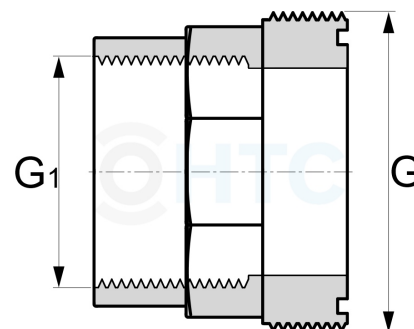

## PVC-U Verschraubung HTC Basisteil Innengewinde

### AF0600.SIG

Alle Maßangaben in Millimeter, Gewichtsangaben in Gramm. Für die fotografische Darstellung verwenden wir eine Artikelgröße sowie Studiolicht. Die Abbildungen, technischen Daten, Maße und Ausführungen sind unverbindlich. Sie gelten nicht als zugesicherte Eigenschaften oder als Beschaffenheits- oder Haltbarkeitsgarantien. Wir behalten uns jederzeit Änderung ohne Ankündigung vor. Die Nutzmaße sind definiert bzw. verstärkt dargestellt bzw. ergeben sich aus der Artikelbezeichnung. Weitere Maße dienen ausschließlich der Darstellungsunterstützung. Bei Zweckentfremdung bitten wir dies zu beachten.

Artikel-Nr.	Variante	G	G1	Hinweis	Preis
AF0600.SIG.020	1" x 1/2"	<b>1" (33,25mm)</b>	<b>1/2" (20,96mm)</b>	Ersatzteil: kein Widerruf/keine Rückgabe	0,32 €* 0,32 €
AF0600.SIG.025	1 1/4" x 3/4"	<b>1 1/4" (41,91mm)</b>	<b>3/4" (26,44mm)</b>	Ersatzteil: kein Widerruf/keine Rückgabe	0,56 €* 0,56 €
AF0600.SIG.032	1 1/2" x 1"	<b>1 1/2" (47,81mm)</b>	<b>1" (33,25mm)</b>	Ersatzteil: kein Widerruf/keine Rückgabe	0,84 €* 0,84 €
AF0600.SIG.040	2" x 1 1/4"	<b>2" (59,61mm)</b>	<b>1 1/4" (41,91mm)</b>	Ersatzteil: kein Widerruf/keine Rückgabe	1,09 €* 1,09 €
AF0600.SIG.050	2 1/4" x 1 1/2"	<b>2 1/4" (65,71mm)</b>	<b>1 1/2" (47,81mm)</b>	Ersatzteil: kein Widerruf/keine Rückgabe	1,09 €* 1,09 €
AF0600.SIG.063	2 3/4" x 2"	<b>2 3/4" (81,50mm)</b>	<b>2" (59,61mm)</b>	Ersatzteil: kein Widerruf/keine Rückgabe	2,36 €* 2,36 €
AF0600.SIG.075	3 1/2" x 2 1/2"	<b>3 1/2" (100,33mm)</b>	<b>2 1/2" (75,18mm)</b>	Ersatzteil: kein Widerruf/keine Rückgabe	12,29 €* 12,29 €