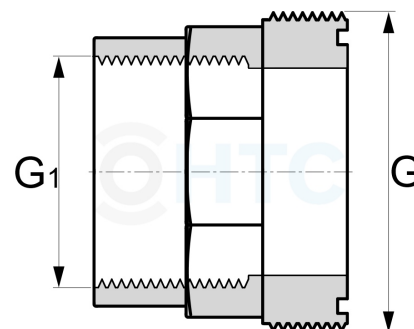

PVC-U Verschraubung HTC Basisteil Innengewinde

AF0600.SIG

Alle Maßangaben in Millimeter, Gewichtsangaben in Gramm. Für die fotografische Darstellung verwenden wir eine Artikelgröße sowie Studioliicht. Die Abbildungen, technischen Daten, Maße und Ausführungen sind unverbindlich. Sie gelten nicht als zugesicherte Eigenschaften oder als Beschaffenheits- oder Haltbarkeitsgarantien. Wir behalten uns jederzeit Änderung ohne Ankündigung vor. Die Nutzmaße sind definiert bzw. verstärkt dargestellt bzw. ergeben sich aus der Artikelbezeichnung. Weitere Maße dienen ausschließlich der Darstellungsunterstützung. Bei Zweckentfremdung bitten wir dies zu beachten.

Artikel-Nr.	Variante	G	G1	Hinweis	Preis
AF0600.SIG.020	1" x 1/2"	1" (33,25mm)	1/2" (20,96mm)	Ersatzteil: kein Widerruf/keine Rückgabe	0,32 €* 0,32 €
AF0600.SIG.025	1 1/4" x 3/4"	1 1/4" (41,91mm)	3/4" (26,44mm)	Ersatzteil: kein Widerruf/keine Rückgabe	0,56 €* 0,56 €
AF0600.SIG.032	1 1/2" x 1"	1 1/2" (47,81mm)	1" (33,25mm)	Ersatzteil: kein Widerruf/keine Rückgabe	0,84 €* 0,84 €
AF0600.SIG.040	2" x 1 1/4"	2" (59,61mm)	1 1/4" (41,91mm)	Ersatzteil: kein Widerruf/keine Rückgabe	1,09 €* 1,09 €
AF0600.SIG.050	2 1/4" x 1 1/2"	2 1/4" (65,71mm)	1 1/2" (47,81mm)	Ersatzteil: kein Widerruf/keine Rückgabe	1,09 €* 1,09 €
AF0600.SIG.063	2 3/4" x 2"	2 3/4" (81,50mm)	2" (59,61mm)	Ersatzteil: kein Widerruf/keine Rückgabe	2,36 €* 2,36 €
AF0600.SIG.075	3 1/2" x 2 1/2"	3 1/2" (100,33mm)	2 1/2" (75,18mm)	Ersatzteil: kein Widerruf/keine Rückgabe	12,29 €* 12,29 €