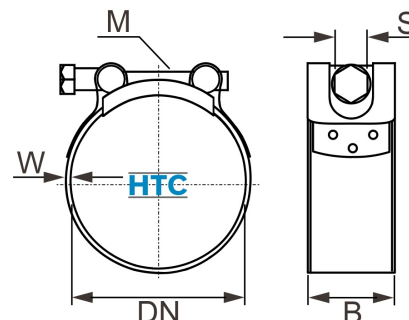

### SZW5HD

Alle Maßangaben in Millimeter, Gewichtsangaben in Gramm. Für die fotografische Darstellung verwenden wir eine Artikelgröße sowie Studioliicht. Die Abbildungen, technischen Daten, Maße und Ausführungen sind unverbindlich. Sie gelten nicht als zugesicherte Eigenschaften oder als Beschaffenheits- oder Haltbarkeitsgarantien. Wir behalten uns jederzeit Änderung ohne Ankündigung vor. Die Nutzmaße sind definiert bzw. verstärkt dargestellt bzw. ergeben sich aus der Artikelbezeichnung. Weitere Maße dienen ausschließlich der Darstellungsunterstützung. Bei Zweckentfremdung bitten wir dies zu beachten.

|                |           |    |                |    |    |     |              |         |
|----------------|-----------|----|----------------|----|----|-----|--------------|---------|
| SZW5HD.064.067 | 64 - 67mm | 22 | <b>64 - 67</b> | M8 | 10 | 0.6 | W5, AISI 316 | 3,63 €* |
| SZW5HD.038.041 | 38 - 41mm | 22 | <b>38 - 41</b> | M6 | 10 | 0,6 | W5, AISI 316 | 2,87 €* |
| SZW5HD.042.046 | 42 - 46mm | 22 | <b>42 - 46</b> | M6 | 10 | 0,6 | W5, AISI 316 | 3,24 €* |
| SZW5HD.068.073 | 68 - 73mm | 24 | <b>68 - 73</b> | M8 | 13 | 0.8 | W5, AISI 316 | 4,82 €* |
| SZW5HD.074.079 | 74 - 79mm | 24 | <b>74 - 79</b> | M8 | 13 | 0.8 | W5, AISI 316 | 4,90 €* |
| SZW5HD.080.085 | 80 - 85mm | 24 | <b>80 - 85</b> | M8 | 13 | 0.8 | W5, AISI 316 | 4,99 €* |