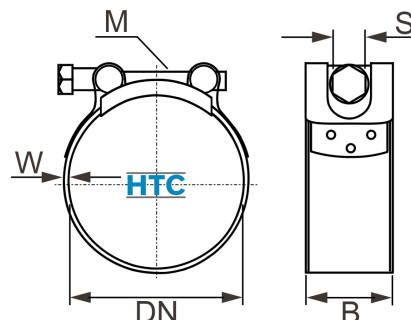

Gelenkbolzenschelle Panzerschelle W5 Edelstahl V4A salzwasserbeständig

SZW5HD

Alle Maßangaben in Millimeter, Gewichtsangaben in Gramm. Für die fotografische Darstellung verwenden wir eine Artikelgröße sowie Studioliicht. Die Abbildungen, technischen Daten, Maße und Ausführungen sind unverbindlich. Sie gelten nicht als zugesicherte Eigenschaften oder als Beschaffenheits- oder Haltbarkeitsgarantien. Wir behalten uns jederzeit Änderung ohne Ankündigung vor. Die Nutzmaße sind definiert bzw. verstärkt dargestellt bzw. ergeben sich aus der Artikelbezeichnung. Weitere Maße dienen ausschließlich der Darstellungsunterstützung. Bei Zweckentfremdung bitten wir dies zu beachten.