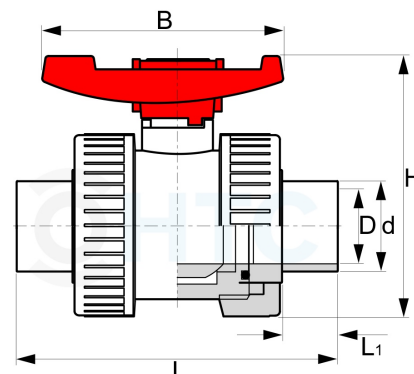

## PVC-U Kugelhahn PTFE 2fach Klebestutzen

## AK0956

Alle Maßangaben in Millimeter, Gewichtsangaben in Gramm. Für die fotografische Darstellung verwenden wir eine Artikelgröße sowie Studioliicht. Die Abbildungen, technischen Daten, Maße und Ausführungen sind unverbindlich. Sie gelten nicht als zugesicherte Eigenschaften oder als Beschaffenheits- oder Haltbarkeitsgarantien. Wir behalten uns jederzeit Änderung ohne Ankündigung vor. Die Nutzmaße sind definiert bzw. verstärkt dargestellt bzw. ergeben sich aus der Artikelbezeichnung. Weitere Maße dienen ausschließlich der Darstellungsunterstützung. Bei Zweckentfremdung bitten wir dies zu beachten.

Artikel-Nr.	Variante	B	D	d	H	L	L1	Preis
AK0956.040.050	50/40mm	119	<b>40</b>	<b>50</b>	136	205	28	17,25 €* 17,25 €
AK0956.063.050	63/50mm	146	<b>50</b>	<b>63</b>	163	197	38	33,90 €* 33,90 €

\* alle Preise netto exkl. gesetzliche MwSt.