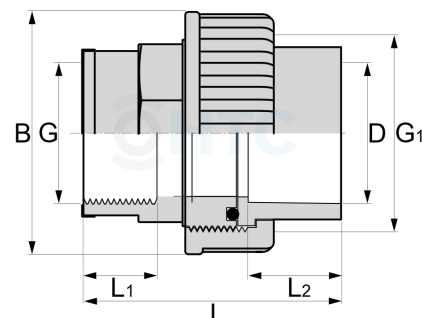

PVC-U Verschraubung, Klebemuffe x Innengewinde verstärkt

AF0652

Alle Maßangaben in Millimeter, Gewichtsangaben in Gramm. Für die fotografische Darstellung verwenden wir eine Artikelgröße sowie Studiolicht. Die Abbildungen, technischen Daten, Maße und Ausführungen sind unverbindlich. Sie gelten nicht als zugesicherte Eigenschaften oder als Beschaffenheits- oder Haltbarkeitsgarantien. Wir behalten uns jederzeit Änderung ohne Ankündigung vor. Die Nutzmaße sind definiert bzw. verstärkt dargestellt bzw. ergeben sich aus der Artikelbezeichnung. Weitere Maße dienen ausschließlich der Darstellungsunterstützung. Bei Zweckentfremdung bitten wir dies zu beachten.

Artikel-Nr.	Variante	B	D	DN	G	G1	L	L1	L2	Preis
AF0652.032.020	20mm x 1/2"	43	20	15	1/2" (20,96mm)	1" (33,25mm)	53	19	17	1,46 €* 1,46 €
AF0652.040.025	25mm x 3/4"	53	25	20	3/4" (26,44mm)	1 1/4" (41,91mm)	62	18,5	18,5	1,79 €* 1,79 €
AF0652.050.032	32mm x 1"	60,5	32	25	G 1 (33,25mm)	G 1 1/2" (47,81mm)	70	21	22,5	2,39 €* 2,39 €
AF0652.063.040	40mm x 1 1/4"	72	40	32	1 1/4" (41,91mm)	2" (59,61mm)	81	22,5	27	3,71 €* 3,71 €
AF0652.068.050	50mm x 1 1/2"	85	50	42	1 1/2" (47,81mm)	2 1/4" (65,27mm)	84,5	23	32	4,75 €* 4,75 €
AF0652.081.063	63mm x 2"	98	63	50	G 2" (59,61mm)	G 2 3/4" (81,50mm)	99,5	26,5	38	7,52 €* 7,52 €
AF0652.100.075	75mm x 2 1/2"	119	75	70	2 1/2" (75,18mm)	3 1/2" (100,33mm)	100,5	31	44	26,81 €* 26,81 €