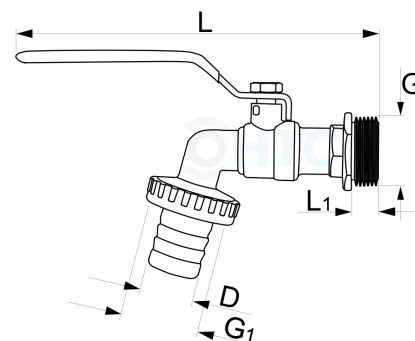

Messing Wasserhahn PRO mit Tülle + Quick Connector

MA0036

Alle Maßangaben in Millimeter, Gewichtsangaben in Gramm. Für die fotografische Darstellung verwenden wir eine Artikelgröße sowie Studioliicht. Die Abbildungen, technischen Daten, Maße und Ausführungen sind unverbindlich. Sie gelten nicht als zugesicherte Eigenschaften oder als Beschaffenheits- oder Haltbarkeitsgarantien. Wir behalten uns jederzeit Änderung ohne Ankündigung vor. Die Nutzmaße sind definiert bzw. verstärkt dargestellt bzw. ergeben sich aus der Artikelbezeichnung. Weitere Maße dienen ausschließlich der Darstellungsunterstützung. Bei Zweckentfremdung bitten wir dies zu beachten.

Artikel-Nr.	Variante	D	G	G1	L	L1	Preis
MA0036.020.025	1/2"	15	1/2" (20,96mm)	3/4" (26,44mm)	133,5	12	3,96 €* 3,96 €
MA0036.025.032	3/4"	20	3/4" (26,44mm)	1" (33,25mm)	150	13,5	5,46 €* 5,46 €
MA0036.032.040	1"	27,5	1" (33,25mm)	1 1/4" (41,91mm)	167	17,5	9,72 €* 9,72 €