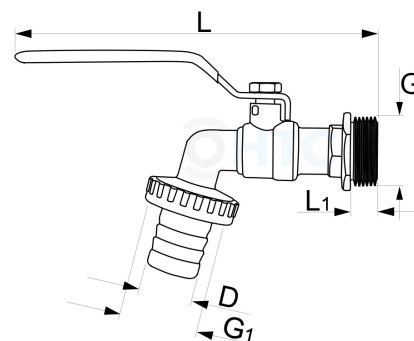

Messing Wasserhahn PRO mit Tülle + Quick Connector

MA0036

Alle Maßangaben in Millimeter, Gewichtsangaben in Gramm. Für die fotografische Darstellung verwenden wir eine Artikelgröße sowie Studioliicht. Die Abbildungen, technischen Daten, Maße und Ausführungen sind unverbindlich. Sie gelten nicht als zugesicherte Eigenschaften oder als Beschaffenheits- oder Haltbarkeitsgarantien. Wir behalten uns jederzeit Änderung ohne Ankündigung vor. Die Nutzmaße sind definiert bzw. verstärkt dargestellt bzw. ergeben sich aus der Artikelbezeichnung. Weitere Maße dienen ausschließlich der Darstellungsunterstützung. Bei Zweckentfremdung bitten wir dies zu beachten.

Artikel-Nr.	Variante	D	G	G1	L	L1	Preis
MA0036.020.025	1/2"	15	1/2" (20,96mm)	3/4" (26,44mm)	133,5	12	3,96 €* 3,96 €
MA0036.025.032	3/4"	20	3/4" (26,44mm)	1" (33,25mm)	150	13,5	5,46 €* 5,46 €
MA0036.032.040	1"	27,5	1" (33,25mm)	1 1/4" (41,91mm)	167	17,5	9,72 €* 9,72 €