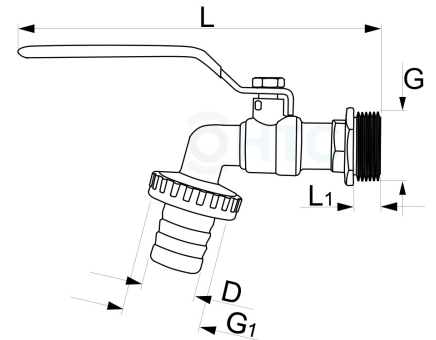

Messing Wasserhahn PRO mit Tülle + Quick Connector

MA0036

Alle Maßangaben in Millimeter, Gewichtsangaben in Gramm. Für die fotografische Darstellung verwenden wir eine Artikelgröße sowie Studioliicht. Die Abbildungen, technischen Daten, Maße und Ausführungen sind unverbindlich. Sie gelten nicht als zugesicherte Eigenschaften oder als Beschaffenheits- oder Haltbarkeitsgarantien. Wir behalten uns jederzeit Änderung ohne Ankündigung vor. Die Nutzmaße sind definiert bzw. verstärkt dargestellt bzw. ergeben sich aus der Artikelbezeichnung. Weitere Maße dienen ausschließlich der Darstellungsunterstützung. Bei Zweckentfremdung bitten wir dies zu beachten.

Artikel-Nr.	Variante	D	G	G1	L	L1	Preis
MA0036.020.025	1/2"	15	1/2" (20,96mm)	3/4" (26,44mm)	133,5	12	3,96 €* 3,96 €
MA0036.025.032	3/4"	20	3/4" (26,44mm)	1" (33,25mm)	150	13,5	5,46 €* 5,46 €
MA0036.032.040	1"	27,5	1" (33,25mm)	1 1/4" (41,91mm)	167	17,5	9,72 €* 9,72 €