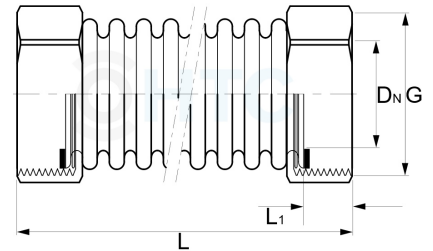

Edelstahl Flexrohr, 2fach Messing Überwurfmutter

MF1100

Alle Maßangaben in Millimeter, Gewichtsangaben in Gramm. Für die fotografische Darstellung verwenden wir eine Artikelgröße sowie Studioliicht. Die Abbildungen, technischen Daten, Maße und Ausführungen sind unverbindlich. Sie gelten nicht als zugesicherte Eigenschaften oder als Beschaffenheits- oder Haltbarkeitsgarantien. Wir behalten uns jederzeit Änderung ohne Ankündigung vor. Die Nutzmaße sind definiert bzw. verstärkt dargestellt bzw. ergeben sich aus der Artikelbezeichnung. Weitere Maße dienen ausschließlich der Darstellungsunterstützung. Bei Zweckentfremdung bitten wir dies zu beachten.

Artikel-Nr.	Variante	D	DN	G	L	L1	Preis
MF1100.600.032	1", 600mm	26,5	18	1" (33,25mm)	615	9	9,85 €*

* alle Preise netto exkl. gesetzliche MwSt.