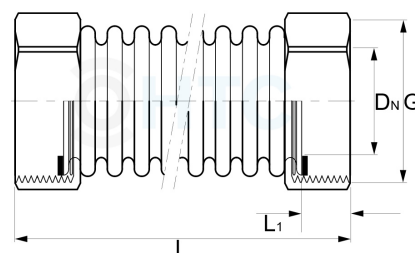

## Edelstahl Flexrohr, 2fach Messing Überwurfmutter

**MF1100**

Alle Maßangaben in Millimeter, Gewichtsangaben in Gramm. Für die fotografische Darstellung verwenden wir eine Artikelgröße sowie Studioliicht. Die Abbildungen, technischen Daten, Maße und Ausführungen sind unverbindlich. Sie gelten nicht als zugesicherte Eigenschaften oder als Beschaffenheits- oder Haltbarkeitsgarantien. Wir behalten uns jederzeit Änderung ohne Ankündigung vor. Die Nutzmaße sind definiert bzw. verstärkt dargestellt bzw. ergeben sich aus der Artikelbezeichnung. Weitere Maße dienen ausschließlich der Darstellungsunterstützung. Bei Zweckentfremdung bitten wir dies zu beachten.

Artikel-Nr.	Variante	D	DN	G	L	L1	Preis
MF1100.600.032	1", 600mm	26,5	18	<b>1" (33,25mm)</b>	615	9	9,85 €* 

\* alle Preise netto exkl. gesetzliche MwSt.