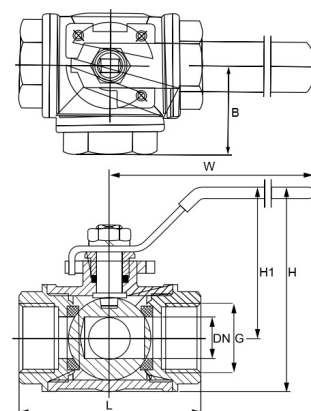

## Edelstahl V4A 3Wege Kugelhahn L-Bohrung 3fach Innengewinde

**EA0021**

Alle Maßangaben in Millimeter, Gewichtsangaben in Gramm. Für die fotografische Darstellung verwenden wir eine Artikelgröße sowie Studioliicht. Die Abbildungen, technischen Daten, Maße und Ausführungen sind unverbindlich. Sie gelten nicht als zugesicherte Eigenschaften oder als Beschaffenheits- oder Haltbarkeitsgarantien. Wir behalten uns jederzeit Änderung ohne Ankündigung vor. Die Nutzmaße sind definiert bzw. verstärkt dargestellt bzw. ergeben sich aus der Artikelbezeichnung. Weitere Maße dienen ausschließlich der Darstellungsunterstützung. Bei Zweckentfremdung bitten wir dies zu beachten.

Artikel-Nr.	Variante	B	DN	G	H	H1	L	W	Preis
EA0021.00L.016	L-Bohrung 3/8"	37	10	<b>Rp 3/8" (16,66mm)</b>	89	68	75	133	34,16 €* <sup>*</sup>
EA0021.00L.020	L-Bohrung 1/2"	37	12	<b>Rp 1/2" (20,96mm)</b>	89	70	75	133	30,32 €* <sup>*</sup>
EA0021.00L.025	L-Bohrung 3/4"	45	16	<b>Rp 3/4" (26,44mm)</b>	99	75	90	163	44,36 €* <sup>*</sup>
EA0021.00L.032	L-Bohrung 1"	49	20	<b>Rp 1" (33,25mm)</b>	106	81	101	165	56,96 €* <sup>*</sup>
EA0021.00L.040	L-Bohrung 1 1/4"	57	25	<b>Rp 1 1/4" (41,91mm)</b>	126	90	115	173	89,64 €* <sup>*</sup>
EA0021.00L.050	L-Bohrung 1 1/2"	62	30	<b>Rp 1 1/2" (47,81mm)</b>	133	97	130	173	121,96 €* <sup>*</sup>
EA0021.00L.063	L-Bohrung 2"	77	36	<b>Rp 2" (57,91mm)</b>	147	105	155,5	173	191,52 €* <sup>*</sup>