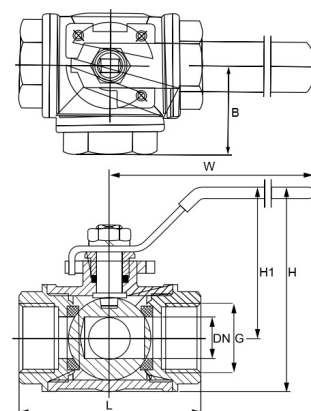

## Edelstahl V4A 3Wege Kugelhahn L-Bohrung 3fach Innengewinde

**EA0021**

Alle Maßangaben in Millimeter, Gewichtsangaben in Gramm. Für die fotografische Darstellung verwenden wir eine Artikelgröße sowie Studiolicht. Die Abbildungen, technischen Daten, Maße und Ausführungen sind unverbindlich. Sie gelten nicht als zugesicherte Eigenschaften oder als Beschaffenheits- oder Haltbarkeitsgarantien. Wir behalten uns jederzeit Änderung ohne Ankündigung vor. Die Nutzmaße sind definiert bzw. verstärkt dargestellt bzw. ergeben sich aus der Artikelbezeichnung. Weitere Maße dienen ausschließlich der Darstellungsunterstützung. Bei Zweckentfremdung bitten wir dies zu beachten.

Artikel-Nr.	Variante	B	DN	G	H	H1	L	W	Preis
EA0021.00L.016	L-Bohrung 3/8"	37	10	<b>Rp 3/8" (16,66mm)</b>	89	68	75	133	34,16 €*
EA0021.00L.020	L-Bohrung 1/2"	37	12	<b>Rp 1/2" (20,96mm)</b>	89	70	75	133	30,32 €*
EA0021.00L.025	L-Bohrung 3/4"	45	16	<b>Rp 3/4" (26,44mm)</b>	99	75	90	163	44,36 €*
EA0021.00L.032	L-Bohrung 1"	49	20	<b>Rp 1" (33,25mm)</b>	106	81	101	165	56,96 €*
EA0021.00L.040	L-Bohrung 1 1/4"	57	25	<b>Rp 1 1/4" (41,91mm)</b>	126	90	115	173	89,64 €*
EA0021.00L.050	L-Bohrung 1 1/2"	62	30	<b>Rp 1 1/2" (47,81mm)</b>	133	97	130	173	121,96 €*
EA0021.00L.063	L-Bohrung 2"	77	36	<b>Rp 2" (57,91mm)</b>	147	105	155,5	173	191,52 €*