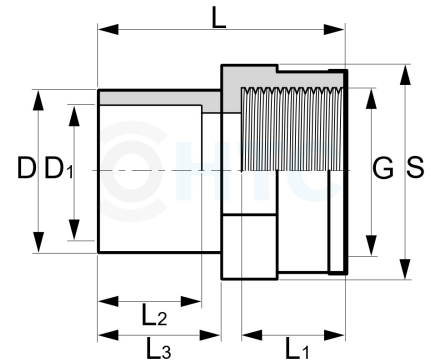

PVC-U Übergangsmuffe, Klebestutzen/-muffe x Innengewinde verstärkt

AF0351

Alle Maßangaben in Millimeter, Gewichtsangaben in Gramm. Für die fotografische Darstellung verwenden wir eine Artikelgröße sowie Studioliicht. Die Abbildungen, technischen Daten, Maße und Ausführungen sind unverbindlich. Sie gelten nicht als zugesicherte Eigenschaften oder als Beschaffenheits- oder Haltbarkeitsgarantien. Wir behalten uns jederzeit Änderung ohne Ankündigung vor. Die Nutzmaße sind definiert bzw. verstärkt dargestellt bzw. ergeben sich aus der Artikelbezeichnung. Weitere Maße dienen ausschließlich der Darstellungsunterstützung. Bei Zweckentfremdung bitten wir dies zu beachten.

Artikel-Nr.	Variante	D	D1	G	L	L1	L2	L3	S	Preis	
AF0351.012.016	12/16mm x 3/8"	16	12	3/8" (16,66mm)	33	14,5	12	13,5	30	1,00 €*	
AF0351.016.012	12/16mm x 1/4"	20	16	1/4" (13,66mm)	35	14	14	15,5	26	1,00 €*	
AF0351.016.016	16/20mm x 3/8"	20	16	3/8" (16,66mm)	35	14,5	14	15,5	30	1,00 €*	
AF0351.016.025	16/20mm x 3/4"	20	16	3/4" (16,44mm)	39	16,5	14	15,5	35	1,15 €*	
AF0351.025.020	25/20mm x 1/2"	25	20	1/2" (20,96mm)	40,5	18	16	19	33		1,12 €*
AF0351.025.025	25/20mm x 3/4"	25	20	3/4" (26,44mm)	40	18	16	19	33		1,19 €*
AF0351.025.032	25/20mm x 1"	25	20	1" (33,25mm)	45,5	20,5	16	19	41		1,40 €*
AF0351.032.020	32/25mm x 1/2"	32	25	1/2" (20,96mm)	43,5	18,5	19	22,5	33		1,26 €*
AF0351.032.025	32/25mm x 3/4"	32	25	3/4" (26,44mm)	43	18	19	22	33		1,30 €*
AF0351.032.032	32/25mm x 1"	32	25	1" (33,25mm)	49	19	19	22,5	41		1,68 €*
AF0351.032.040	32/25mm x 1 1/4"	32	25	1 1/4" (41,91mm)	51,5	23	19	22,5	51		2,01 €*
AF0351.040.020	40/32mm x 1/2"	40	32	1/2" (20,96mm)	47,5	18	23	26	42	3,13 €*	
AF0351.040.025	40/32mm x 3/4"	40	32	3/4" (26,44mm)	47	18	23	26	41		1,60 €*