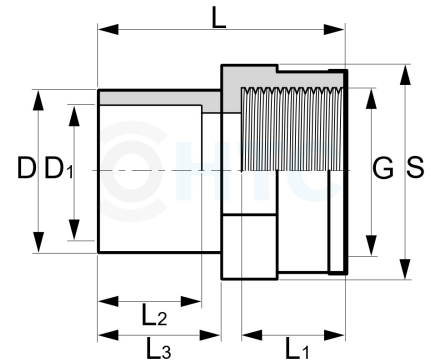

PVC-U Übergangsmuffe, Klebestutzen/-muffe x Innengewinde verstärkt

AF0351

Alle Maßangaben in Millimeter, Gewichtsangaben in Gramm. Für die fotografische Darstellung verwenden wir eine Artikelgröße sowie Studioliicht. Die Abbildungen, technischen Daten, Maße und Ausführungen sind unverbindlich. Sie gelten nicht als zugesicherte Eigenschaften oder als Beschaffenheits- oder Haltbarkeitsgarantien. Wir behalten uns jederzeit Änderung ohne Ankündigung vor. Die Nutzmaße sind definiert bzw. verstärkt dargestellt bzw. ergeben sich aus der Artikelbezeichnung. Weitere Maße dienen ausschließlich der Darstellungsunterstützung. Bei Zweckentfremdung bitten wir dies zu beachten.

Artikel-Nr.	Variante	D	D1	G	L	L1	L2	L3	S	Preis	
AF0351.012.016	12/16mm x 3/8"	16	12	3/8" (16,66mm)	33	14,5	12	13,5	30	1,00 €*	
AF0351.016.012	12/16mm x 1/4"	20	16	1/4" (13,66mm)	35	14	14	15,5	26	1,00 €*	
AF0351.016.016	16/20mm x 3/8"	20	16	3/8" (16,66mm)	35	14,5	14	15,5	30	1,00 €*	
AF0351.016.025	16/20mm x 3/4"	20	16	3/4" (16,44mm)	39	16,5	14	15,5	35	1,15 €*	
AF0351.025.020	25/20mm x 1/2"	25	20	1/2" (20,96mm)	40,5	18	16	19	33	 1,12 €*	
AF0351.025.025	25/20mm x 3/4"	25	20	3/4" (26,44mm)	40	18	16	19	33	 1,19 €*	
AF0351.025.032	25/20mm x 1"	25	20	1" (33,25mm)	45,5	20,5	16	19	41	 1,40 €*	
AF0351.032.020	32/25mm x 1/2"	32	25	1/2" (20,96mm)	43,5	18,5	19	22,5	33	 1,26 €*	
AF0351.032.025	32/25mm x 3/4"	32	25	3/4" (26,44mm)	43	18	19	22	33	 1,30 €*	
AF0351.032.032	32/25mm x 1"	32	25	1" (33,25mm)	49	19	19	22,5	41	 1,68 €*	
AF0351.032.040	32/25mm x 1 1/4"	32	25	1 1/4" (41,91mm)	51,5	23	19	22,5	51	 2,01 €*	
AF0351.040.020	40/32mm x 1/2"	40	32	1/2" (20,96mm)	47,5	18	23	26	42	3,13 €*	
AF0351.040.025	40/32mm x 3/4"	40	32	3/4" (26,44mm)	47	18	23	26	41	 1,60 €*	