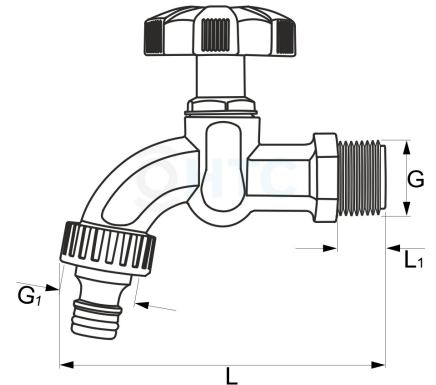

## Kunststoff Wasserhahn Auslaufhahn

**IB0099**

Alle Maßangaben in Millimeter, Gewichtsangaben in Gramm. Für die fotografische Darstellung verwenden wir eine Artikelgröße sowie Studioliicht. Die Abbildungen, technischen Daten, Maße und Ausführungen sind unverbindlich. Sie gelten nicht als zugesicherte Eigenschaften oder als Beschaffenheits- oder Haltbarkeitsgarantien. Wir behalten uns jederzeit Änderung ohne Ankündigung vor. Die Nutzmaße sind definiert bzw. verstärkt dargestellt bzw. ergeben sich aus der Artikelbezeichnung. Weitere Maße dienen ausschließlich der Darstellungsunterstützung. Bei Zweckentfremdung bitten wir dies zu beachten.

Artikel-Nr.	Variante	G	G1	L	L1	Preis
IB0099.TAP.020	1/2" x 3/4" (QuickConnector)	<b>1/2" (20,96mm)</b>	QuickConnector auf 3/4" (26,44mm)	115	17	2,90 €*
IB0099.TAP.025	3/4" x 3/4" (QuickConnector)	<b>3/4" (26,44mm)</b>	QuickConnector auf 3/4" (26,44mm)	115	17	2,90 €*