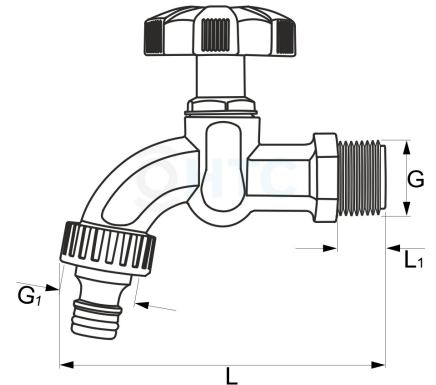

Kunststoff Wasserhahn Auslaufhahn

IB0099

Alle Maßangaben in Millimeter, Gewichtsangaben in Gramm. Für die fotografische Darstellung verwenden wir eine Artikelgröße sowie Studioliicht. Die Abbildungen, technischen Daten, Maße und Ausführungen sind unverbindlich. Sie gelten nicht als zugesicherte Eigenschaften oder als Beschaffenheits- oder Haltbarkeitsgarantien. Wir behalten uns jederzeit Änderung ohne Ankündigung vor. Die Nutzmaße sind definiert bzw. verstärkt dargestellt bzw. ergeben sich aus der Artikelbezeichnung. Weitere Maße dienen ausschließlich der Darstellungsunterstützung. Bei Zweckentfremdung bitten wir dies zu beachten.

Artikel-Nr.	Variante	G	G1	L	L1	Preis
IB0099.TAP.020	1/2" x 3/4" (QuickConnector)	1/2" (20,96mm)	QuickConnector auf 3/4" (26,44mm)	115	17	2,90 €*
IB0099.TAP.025	3/4" x 3/4" (QuickConnector)	3/4" (26,44mm)	QuickConnector auf 3/4" (26,44mm)	115	17	2,90 €*