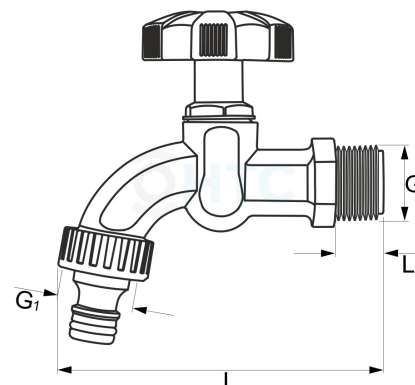

Kunststoff Wasserhahn Auslaufhahn

IB0099

Alle Maßangaben in Millimeter, Gewichtsangaben in Gramm. Für die fotografische Darstellung verwenden wir eine Artikelgröße sowie Studioliicht. Die Abbildungen, technischen Daten, Maße und Ausführungen sind unverbindlich. Sie gelten nicht als zugesicherte Eigenschaften oder als Beschaffenheits- oder Haltbarkeitsgarantien. Wir behalten uns jederzeit Änderung ohne Ankündigung vor. Die Nutzmaße sind definiert bzw. verstärkt dargestellt bzw. ergeben sich aus der Artikelbezeichnung. Weitere Maße dienen ausschließlich der Darstellungsunterstützung. Bei Zweckentfremdung bitten wir dies zu beachten.

Artikel-Nr.	Variante	G	G1	L	L1	Preis
IB0099.TAP.020	1/2" x 3/4" (QuickConnector)	1/2" (20,96mm)	QuickConnector auf 3/4" (26,44mm)	115	17	2,90 €*
IB0099.TAP.025	3/4" x 3/4" (QuickConnector)	3/4" (26,44mm)	QuickConnector auf 3/4" (26,44mm)	115	17	2,90 €*