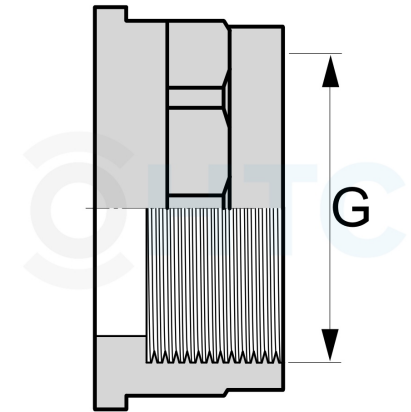

## PVC-U Verschraubung Einlegeteil Innengewinde HTC

### AF0600.EIG

Alle Maßangaben in Millimeter, Gewichtsangaben in Gramm. Für die fotografische Darstellung verwenden wir eine Artikelgröße sowie Studioliicht. Die Abbildungen, technischen Daten, Maße und Ausführungen sind unverbindlich. Sie gelten nicht als zugesicherte Eigenschaften oder als Beschaffenheits- oder Haltbarkeitsgarantien. Wir behalten uns jederzeit Änderung ohne Ankündigung vor. Die Nutzmaße sind definiert bzw. verstärkt dargestellt bzw. ergeben sich aus der Artikelbezeichnung. Weitere Maße dienen ausschließlich der Darstellungsunterstützung. Bei Zweckentfremdung bitten wir dies zu beachten.

Artikel-Nr.	Variante	G	Hinweis	Preis
AF0600.EIG.020	für 20mm - 1/2"	<b>1/2" (20,96mm)</b>	Ersatzteil: kein Widerruf/keine Rückgabe	0,58 €* 0,58 €
AF0600.EIG.025	für 25mm - 3/4"	<b>3/4" (26,44mm)</b>	Ersatzteil: kein Widerruf/keine Rückgabe	0,80 €* 0,80 €
AF0600.EIG.032	für 32mm - 1"	<b>1" (33,25mm)</b>	Ersatzteil: kein Widerruf/keine Rückgabe	1,18 €* 1,18 €
AF0600.EIG.040	für 40mm - 1 1/4"	<b>1 1/4" (41,91mm)</b>	Ersatzteil: kein Widerruf/keine Rückgabe	1,28 €* 1,28 €
AF0600.EIG.050	für 50mm - 1 1/2"	<b>1 1/2" (47,81mm)</b>	Ersatzteil: kein Widerruf/keine Rückgabe	1,64 €* 1,64 €
AF0600.EIG.063	für 63mm - 2"	<b>2" (59,61mm)</b>	Ersatzteil: kein Widerruf/keine Rückgabe	2,86 €* 2,86 €