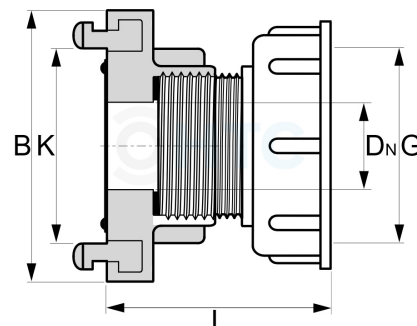

IBC-Adapter auf Storz Kupplung

ST0206

Alle Maßangaben in Millimeter, Gewichtsangaben in Gramm. Für die fotografische Darstellung verwenden wir eine Artikelgröße sowie Studioliicht. Die Abbildungen, technischen Daten, Maße und Ausführungen sind unverbindlich. Sie gelten nicht als zugesicherte Eigenschaften oder als Beschaffenheits- oder Haltbarkeitsgarantien. Wir behalten uns jederzeit Änderung ohne Ankündigung vor. Die Nutzmaße sind definiert bzw. verstärkt dargestellt bzw. ergeben sich aus der Artikelbezeichnung. Weitere Maße dienen ausschließlich der Darstellungsunterstützung. Bei Zweckentfremdung bitten wir dies zu beachten.

Artikel-Nr.	Variante	B	DN	G	K	L	Preis
ST0206.060.025	S60*6 auf 25-D	55	18	S60*6	31	80	7,32 €* [*]
ST0206.060.052	S60*6 auf 52-C	97,5	38	S60*6	66	85,5	8,48 €* [*]
ST0206.100.052	S100*8 auf 52-C	98	42	S100*8	66	92	13,02 €* [*]