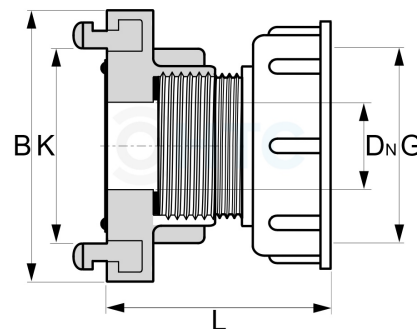

IBC-Adapter auf Storz Kupplung

ST0206

Alle Maßangaben in Millimeter, Gewichtsangaben in Gramm. Für die fotografische Darstellung verwenden wir eine Artikelgröße sowie Studioliicht. Die Abbildungen, technischen Daten, Maße und Ausführungen sind unverbindlich. Sie gelten nicht als zugesicherte Eigenschaften oder als Beschaffenheits- oder Haltbarkeitsgarantien. Wir behalten uns jederzeit Änderung ohne Ankündigung vor. Die Nutzmaße sind definiert bzw. verstärkt dargestellt bzw. ergeben sich aus der Artikelbezeichnung. Weitere Maße dienen ausschließlich der Darstellungsunterstützung. Bei Zweckentfremdung bitten wir dies zu beachten.

Artikel-Nr.	Variante	B	DN	G	K	L	Preis
ST0206.060.025	S60*6 auf 25-D	55	18	S60*6	31	80	7,32 €* [*]
ST0206.060.052	S60*6 auf 52-C	97,5	38	S60*6	66	85,5	8,48 €* [*]
ST0206.100.052	S100*8 auf 52-C	98	42	S100*8	66	92	13,02 €* [*]