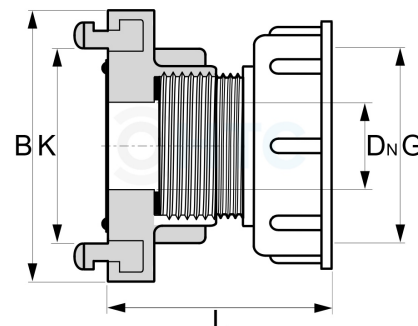

## IBC-Adapter auf Storz Kupplung

## ST0206

Alle Maßangaben in Millimeter, Gewichtsangaben in Gramm. Für die fotografische Darstellung verwenden wir eine Artikelgröße sowie Studioliicht. Die Abbildungen, technischen Daten, Maße und Ausführungen sind unverbindlich. Sie gelten nicht als zugesicherte Eigenschaften oder als Beschaffenheits- oder Haltbarkeitsgarantien. Wir behalten uns jederzeit Änderung ohne Ankündigung vor. Die Nutzmaße sind definiert bzw. verstärkt dargestellt bzw. ergeben sich aus der Artikelbezeichnung. Weitere Maße dienen ausschließlich der Darstellungsunterstützung. Bei Zweckentfremdung bitten wir dies zu beachten.

Artikel-Nr.	Variante	B	DN	G	K	L	Preis
ST0206.060.025	S60*6 auf 25-D	55	18	<b>S60*6</b>	<b>31</b>	80	7,32 €* <sup>*</sup>
ST0206.060.052	S60*6 auf 52-C	97,5	38	<b>S60*6</b>	<b>66</b>	85,5	8,48 €* <sup>*</sup>
ST0206.100.052	S100*8 auf 52-C	98	42	<b>S100*8</b>	<b>66</b>	92	13,02 €* <sup>*</sup>