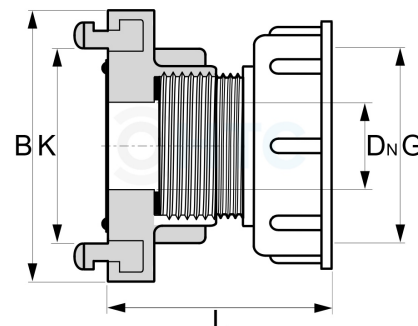

IBC-Adapter auf Storz Kupplung

ST0206

Alle Maßangaben in Millimeter, Gewichtsangaben in Gramm. Für die fotografische Darstellung verwenden wir eine Artikelgröße sowie Studioliicht. Die Abbildungen, technischen Daten, Maße und Ausführungen sind unverbindlich. Sie gelten nicht als zugesicherte Eigenschaften oder als Beschaffenheits- oder Haltbarkeitsgarantien. Wir behalten uns jederzeit Änderung ohne Ankündigung vor. Die Nutzmaße sind definiert bzw. verstärkt dargestellt bzw. ergeben sich aus der Artikelbezeichnung. Weitere Maße dienen ausschließlich der Darstellungsunterstützung. Bei Zweckentfremdung bitten wir dies zu beachten.

Artikel-Nr.	Variante	B	DN	G	K	L	Preis
ST0206.060.025	S60*6 auf 25-D	55	18	S60*6	31	80	7,32 €* [*]
ST0206.060.052	S60*6 auf 52-C	97,5	38	S60*6	66	85,5	8,48 €* [*]
ST0206.100.052	S100*8 auf 52-C	98	42	S100*8	66	92	13,02 €* [*]