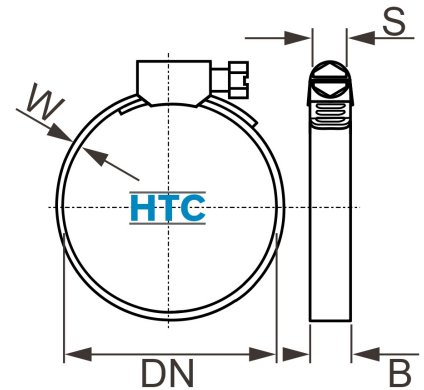

Schlauchklemme 12mm W5 V4A salzwasserbeständig

SZW512

Alle Maßangaben in Millimeter, Gewichtsangaben in Gramm. Für die fotografische Darstellung verwenden wir eine Artikelgröße sowie Studiolicht. Die Abbildungen, technischen Daten, Maße und Ausführungen sind unverbindlich. Sie gelten nicht als zugesicherte Eigenschaften oder als Beschaffenheits- oder Haltbarkeitsgarantien. Wir behalten uns jederzeit Änderung ohne Ankündigung vor. Die Nutzmaße sind definiert bzw. verstärkt dargestellt bzw. ergeben sich aus der Artikelbezeichnung. Weitere Maße dienen ausschließlich der Darstellungsunterstützung. Bei Zweckentfremdung bitten wir dies zu beachten.

Artikel-Nr.	Variante	B	DN	S	W	Qualität	Preis
SZW512.012.020	12 - 20mm	12	12 - 20	7	0,6	W5, AISI 316	0,59 €* 0,60 €* 0,68 €* 0,72 €* 0,77 €* 0,81 €* 0,87 €*
SZW512.016.025	16 - 25mm	12	16 - 25	7	0,6	W5, AISI 316	
SZW512.020.032	20 - 32mm	12	20 - 32	7	0,6	W5, AISI 316	
SZW512.025.040	25 - 40mm	12	25 - 40	7	0,6	W5, AISI 316	
SZW512.032.050	32 - 50mm	12	32 - 50	7	0,6	W5, AISI 316	
SZW512.040.060	40 - 60mm	12	40 - 60	7	0,6	W5, AISI 316	
SZW512.050.070	50 - 70mm	12	50 - 70	7	0,6	W5, AISI 316	