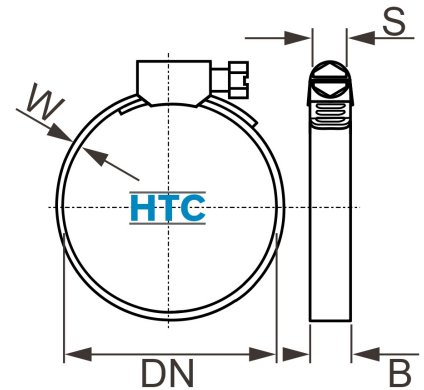

Schlauchklemme 12mm W5 V4A salzwasserbeständig

SZW512

Alle Maßangaben in Millimeter, Gewichtsangaben in Gramm. Für die fotografische Darstellung verwenden wir eine Artikelgröße sowie Studioliicht. Die Abbildungen, technischen Daten, Maße und Ausführungen sind unverbindlich. Sie gelten nicht als zugesicherte Eigenschaften oder als Beschaffenheits- oder Haltbarkeitsgarantien. Wir behalten uns jederzeit Änderung ohne Ankündigung vor. Die Nutzmaße sind definiert bzw. verstärkt dargestellt bzw. ergeben sich aus der Artikelbezeichnung. Weitere Maße dienen ausschließlich der Darstellungsunterstützung. Bei Zweckentfremdung bitten wir dies zu beachten.

Artikel-Nr.	Variante	B	DN	S	W	Qualität	Preis
SZW512.012.020	12 - 20mm	12	12 - 20	7	0,6	W5, AISI 316	0,59 €* 0,60 €* 0,68 €* 0,72 €* 0,77 €* 0,81 €* 0,87 €*
SZW512.016.025	16 - 25mm	12	16 - 25	7	0,6	W5, AISI 316	
SZW512.020.032	20 - 32mm	12	20 - 32	7	0,6	W5, AISI 316	
SZW512.025.040	25 - 40mm	12	25 - 40	7	0,6	W5, AISI 316	
SZW512.032.050	32 - 50mm	12	32 - 50	7	0,6	W5, AISI 316	
SZW512.040.060	40 - 60mm	12	40 - 60	7	0,6	W5, AISI 316	
SZW512.050.070	50 - 70mm	12	50 - 70	7	0,6	W5, AISI 316	