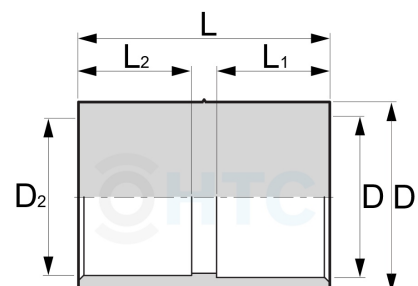

PVC-U Klebemuffe Metrisch - INCH

AF0120

Alle Maßangaben in Millimeter, Gewichtsangaben in Gramm. Für die fotografische Darstellung verwenden wir eine Artikelgröße sowie Studioliicht. Die Abbildungen, technischen Daten, Maße und Ausführungen sind unverbindlich. Sie gelten nicht als zugesicherte Eigenschaften oder als Beschaffenheits- oder Haltbarkeitsgarantien. Wir behalten uns jederzeit Änderung ohne Ankündigung vor. Die Nutzmaße sind definiert bzw. verstärkt dargestellt bzw. ergeben sich aus der Artikelbezeichnung. Weitere Maße dienen ausschließlich der Darstellungsunterstützung. Bei Zweckentfremdung bitten wir dies zu beachten.

Artikel-Nr.	Variante	D	D1	D2	L	L1	L2	Preis
AF0120.635.048	63/50mm x 1 1/2"	50	63	1 1/2" Klebemuffe (48,2mm)	76,5	31	31	2,85 €*
AF0120.756.360	75/63mm x 2"	63	75	2" Klebemuffe (60,3mm)	89	38,5	37,5	3,70 €*