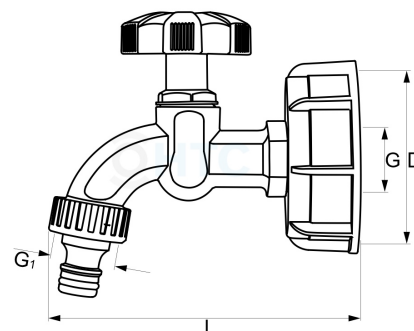

## IBC Container Anschluss Wasserhahn Kunststoff

## IB1100

Alle Maßangaben in Millimeter, Gewichtsangaben in Gramm. Für die fotografische Darstellung verwenden wir eine Artikelgröße sowie Studioliicht. Die Abbildungen, technischen Daten, Maße und Ausführungen sind unverbindlich. Sie gelten nicht als zugesicherte Eigenschaften oder als Beschaffenheits- oder Haltbarkeitsgarantien. Wir behalten uns jederzeit Änderung ohne Ankündigung vor. Die Nutzmaße sind definiert bzw. verstärkt dargestellt bzw. ergeben sich aus der Artikelbezeichnung. Weitere Maße dienen ausschließlich der Darstellungsunterstützung. Bei Zweckentfremdung bitten wir dies zu beachten.

Artikel-Nr.	Variante	D	G	G1	L	Preis
IB1100.S60.020	S60 x 3/4" (QuickConnector)	<b>S60 x 6</b>	1/2" (20,96mm)	QuickConnector auf 3/4" (26,44mm)	125	4,19 €* 

\* alle Preise netto exkl. gesetzliche MwSt.

HT CONNECT GmbH & Co. KG - Norisstraße 4 - 91257 Pegnitz - Tel.: 09241/9109100 - Mail: info@ht-connect.de