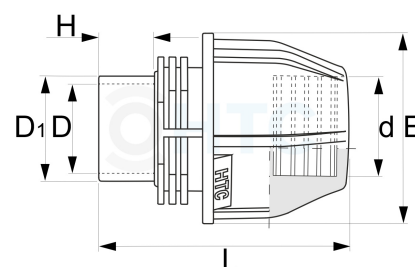

## PP Klemmfitting mit PVC-U Körper Klebestutzen/-muffe

### PZA151

Alle Maßangaben in Millimeter, Gewichtsangaben in Gramm. Für die fotografische Darstellung verwenden wir eine Artikelgröße sowie Studioliicht. Die Abbildungen, technischen Daten, Maße und Ausführungen sind unverbindlich. Sie gelten nicht als zugesicherte Eigenschaften oder als Beschaffenheits- oder Haltbarkeitsgarantien. Wir behalten uns jederzeit Änderung ohne Ankündigung vor. Die Nutzmaße sind definiert bzw. verstärkt dargestellt bzw. ergeben sich aus der Artikelbezeichnung. Weitere Maße dienen ausschließlich der Darstellungsunterstützung. Bei Zweckentfremdung bitten wir dies zu beachten.

Artikel-Nr.	Variante	D	D1	d	E	H	L	Preis
AF0108.032.032	32 x 32/40mm	<b>32</b>	<b>40</b>	<b>32</b>	64	26	102	2,97 €*
PZA151.050.040	50 x 50/40mm	<b>40</b>	<b>50</b>	<b>50</b>	95	28	121	3,17 €*
PZA151.050.050	50 x 63/50mm	<b>50</b>	<b>63</b>	<b>50</b>	95	29,5	126	3,17 €*
AF0108.060.063	63 x 63/75mm	<b>63</b>	<b>75</b>	<b>63</b>	109	43	165	8,65 €*