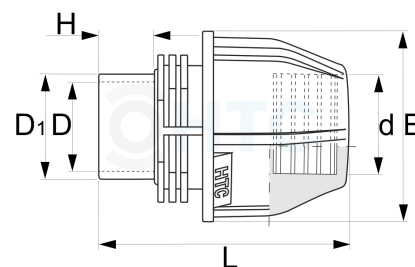

PP Klemmfitting mit PVC-U Körper Klebestutzen/-muffe

PZA151

Alle Maßangaben in Millimeter, Gewichtsangaben in Gramm. Für die fotografische Darstellung verwenden wir eine Artikelgröße sowie Studioliicht. Die Abbildungen, technischen Daten, Maße und Ausführungen sind unverbindlich. Sie gelten nicht als zugesicherte Eigenschaften oder als Beschaffenheits- oder Haltbarkeitsgarantien. Wir behalten uns jederzeit Änderung ohne Ankündigung vor. Die Nutzmaße sind definiert bzw. verstärkt dargestellt bzw. ergeben sich aus der Artikelbezeichnung. Weitere Maße dienen ausschließlich der Darstellungsunterstützung. Bei Zweckentfremdung bitten wir dies zu beachten.

Artikel-Nr.	Variante	D	D1	d	E	H	L	Preis
AF0108.032.032	32 x 32/40mm	32	40	32	64	26	102	2,97 €*
PZA151.050.040	50 x 50/40mm	40	50	50	95	28	121	3,17 €*
PZA151.050.050	50 x 63/50mm	50	63	50	95	29,5	126	3,17 €*
AF0108.060.063	63 x 63/75mm	63	75	63	109	43	165	8,65 €*