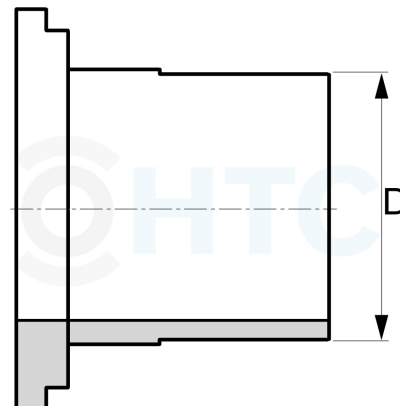

Ersatzteil Einlegeteil PE100 Stutzen Typ HTC

AE0107

Alle Maßangaben in Millimeter, Gewichtsangaben in Gramm. Für die fotografische Darstellung verwenden wir eine Artikelgröße sowie Studioliicht. Die Abbildungen, technischen Daten, Maße und Ausführungen sind unverbindlich. Sie gelten nicht als zugesicherte Eigenschaften oder als Beschaffenheits- oder Haltbarkeitsgarantien. Wir behalten uns jederzeit Änderung ohne Ankündigung vor. Die Nutzmaße sind definiert bzw. verstärkt dargestellt bzw. ergeben sich aus der Artikelbezeichnung. Weitere Maße dienen ausschließlich der Darstellungsunterstützung. Bei Zweckentfremdung bitten wir dies zu beachten.

| Artikel-Nr. | Variante | D | Hinweis | Preis |
|----------------|-------------------------|------------|--|-----------------------|
| AE0107.000.020 | für Größe 20mm 1/2" | 20 | Ersatzteil: kein Widerruf/keine Rückgabe | 1,88 €* [*] |
| AE0107.000.025 | für Größe 25mm 3/4" | 25 | Ersatzteil: kein Widerruf/keine Rückgabe | 2,28 €* [*] |
| AE0107.000.032 | für Größe 32mm - 1" | 32 | Ersatzteil: kein Widerruf/keine Rückgabe | 3,44 €* [*] |
| AE0107.000.040 | für Größe 40mm 1 1/4" | 40 | Ersatzteil: kein Widerruf/keine Rückgabe | 3,92 €* [*] |
| AE0107.000.050 | für Größe 50mm 1 1/2" | 50 | Ersatzteil: kein Widerruf/keine Rückgabe | 6,80 €* [*] |
| AE0107.000.063 | für Größe 63mm 2" | 63 | Ersatzteil: kein Widerruf/keine Rückgabe | 7,36 €* [*] |
| AE0107.000.075 | für Größe 75mm 2 1/2" | 75 | Ersatzteil: kein Widerruf/keine Rückgabe | 28,72 €* [*] |
| AE0107.000.090 | für Größe 90mm 3" | 90 | Ersatzteil: kein Widerruf/keine Rückgabe | 36,24 €* [*] |
| AE0107.000.110 | für Größe 110mm 4" | 110 | Ersatzteil: kein Widerruf/keine Rückgabe | 61,32 €* [*] |