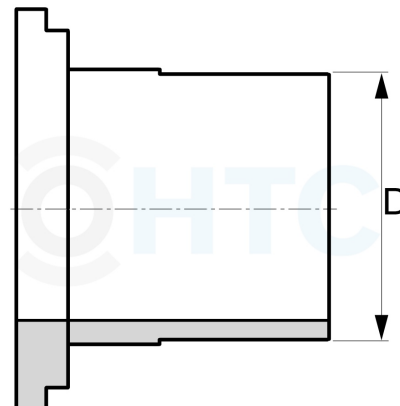

## AE0107

Alle Maßangaben in Millimeter, Gewichtsangaben in Gramm. Für die fotografische Darstellung verwenden wir eine Artikelgröße sowie Studioliicht. Die Abbildungen, technischen Daten, Maße und Ausführungen sind unverbindlich. Sie gelten nicht als zugesicherte Eigenschaften oder als Beschaffenheits- oder Haltbarkeitsgarantien. Wir behalten uns jederzeit Änderung ohne Ankündigung vor. Die Nutzmaße sind definiert bzw. verstärkt dargestellt bzw. ergeben sich aus der Artikelbezeichnung. Weitere Maße dienen ausschließlich der Darstellungsunterstützung. Bei Zweckentfremdung bitten wir dies zu beachten.

Artikel-Nr.	Variante	D	Hinweis	Preis
AE0107.000.020	für Größe 20mm   1/2"	<b>20</b>	Ersatzteil: kein Widerruf/keine Rückgabe	1,88 €* <sup>*</sup>
AE0107.000.025	für Größe 25mm   3/4"	<b>25</b>	Ersatzteil: kein Widerruf/keine Rückgabe	2,28 €* <sup>*</sup>
AE0107.000.032	für Größe 32mm - 1"	<b>32</b>	Ersatzteil: kein Widerruf/keine Rückgabe	3,44 €* <sup>*</sup>
AE0107.000.040	für Größe 40mm   1 1/4"	<b>40</b>	Ersatzteil: kein Widerruf/keine Rückgabe	3,92 €* <sup>*</sup>
AE0107.000.050	für Größe 50mm   1 1/2"	<b>50</b>	Ersatzteil: kein Widerruf/keine Rückgabe	6,80 €* <sup>*</sup>
AE0107.000.063	für Größe 63mm   2"	<b>63</b>	Ersatzteil: kein Widerruf/keine Rückgabe	7,36 €* <sup>*</sup>
AE0107.000.075	für Größe 75mm   2 1/2"	<b>75</b>	Ersatzteil: kein Widerruf/keine Rückgabe	28,72 €* <sup>*</sup>
AE0107.000.090	für Größe 90mm   3"	<b>90</b>	Ersatzteil: kein Widerruf/keine Rückgabe	36,24 €* <sup>*</sup>
AE0107.000.110	für Größe 110mm   4"	<b>110</b>	Ersatzteil: kein Widerruf/keine Rückgabe	61,32 €* <sup>*</sup>