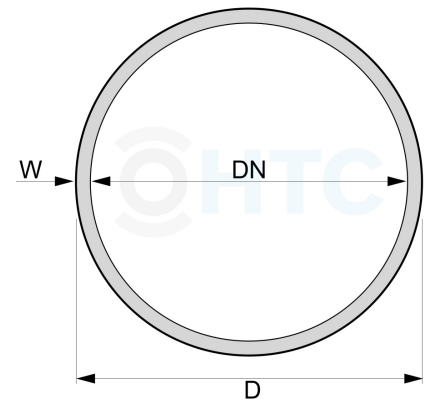

PVC Flexschlauch Klebeschlauch Poolflex Schwarz

SC0301.S50

Alle Maßangaben in Millimeter, Gewichtsangaben in Gramm. Für die fotografische Darstellung verwenden wir eine Artikelgröße sowie Studioliicht. Die Abbildungen, technischen Daten, Maße und Ausführungen sind unverbindlich. Sie gelten nicht als zugesicherte Eigenschaften oder als Beschaffenheits- oder Haltbarkeitsgarantien. Wir behalten uns jederzeit Änderung ohne Ankündigung vor. Die Nutzmaße sind definiert bzw. verstärkt dargestellt bzw. ergeben sich aus der Artikelbezeichnung. Weitere Maße dienen ausschließlich der Darstellungsunterstützung. Bei Zweckentfremdung bitten wir dies zu beachten.

Artikel-Nr.	Variante	D	DN	W	Biegeradius	max. Länge	max. Bar*	Vacuum	Preis
SC0301.S50.001	50mm Schwarz Meterware 1- 5m	50	43	3,5	215	1 - 5m	6	800 mbar	5,26 €*
SC0301.S50.006	50mm Schwarz Meterware 6 - 25m	50	43	3,5	215	6 - 25m	6	800 mbar	4,70 €*
SC0301.S50.025	50mm Schwarz Rolle 25m	50	43	3,5	215	---	6	800 mbar	94,00 €*
SC0301.S50.050	50mm Schwarz Rolle 50m	50	43	3,5	215	---	6	800 mbar	223,30 €*