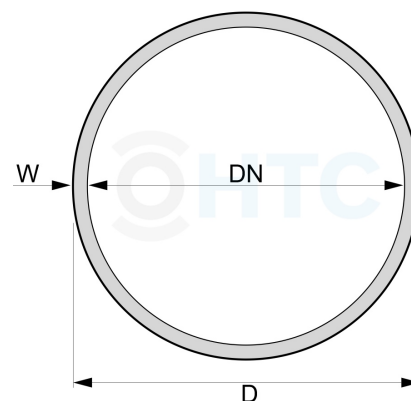

## PVC Flexschlauch Klebeschlauch Poolflex Schwarz

## SC0301.S50

Alle Maßangaben in Millimeter, Gewichtsangaben in Gramm. Für die fotografische Darstellung verwenden wir eine Artikelgröße sowie Studioliicht. Die Abbildungen, technischen Daten, Maße und Ausführungen sind unverbindlich. Sie gelten nicht als zugesicherte Eigenschaften oder als Beschaffenheits- oder Haltbarkeitsgarantien. Wir behalten uns jederzeit Änderung ohne Ankündigung vor. Die Nutzmaße sind definiert bzw. verstärkt dargestellt bzw. ergeben sich aus der Artikelbezeichnung. Weitere Maße dienen ausschließlich der Darstellungsunterstützung. Bei Zweckentfremdung bitten wir dies zu beachten.

Artikel-Nr.	Variante	D	DN	W	Biegeradius	max. Länge	max. Bar*	Vacuum	Preis
SC0301.S50.001	50mm Schwarz Meterware 1- 5m	<b>50</b>	43	3,5	215	<b>1 - 5m</b>	6	800 mbar	5,26 €*
SC0301.S50.006	50mm Schwarz Meterware 6 - 25m	<b>50</b>	43	3,5	215	<b>6 - 25m</b>	6	800 mbar	4,70 €*
SC0301.S50.025	50mm Schwarz Rolle 25m	<b>50</b>	43	3,5	215	---	6	800 mbar	94,00 €*
SC0301.S50.050	50mm Schwarz Rolle 50m	<b>50</b>	43	3,5	215	---	6	800 mbar	223,30 €*