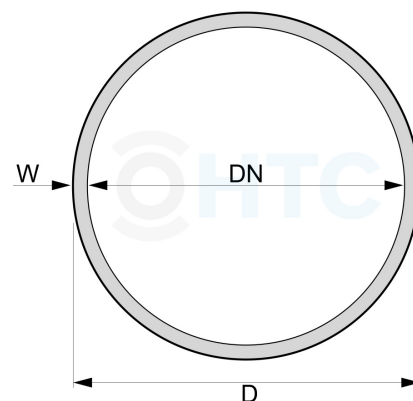

PVC Flexschlauch Klebeschlauch Poolflex Schwarz

SC0301.S50

Alle Maßangaben in Millimeter, Gewichtsangaben in Gramm. Für die fotografische Darstellung verwenden wir eine Artikelgröße sowie Studioliicht. Die Abbildungen, technischen Daten, Maße und Ausführungen sind unverbindlich. Sie gelten nicht als zugesicherte Eigenschaften oder als Beschaffenheits- oder Haltbarkeitsgarantien. Wir behalten uns jederzeit Änderung ohne Ankündigung vor. Die Nutzmaße sind definiert bzw. verstärkt dargestellt bzw. ergeben sich aus der Artikelbezeichnung. Weitere Maße dienen ausschließlich der Darstellungsunterstützung. Bei Zweckentfremdung bitten wir dies zu beachten.

Artikel-Nr.	Variante	D	DN	W	Biegeradius	max. Länge	max. Bar*	Vacuum	Preis
SC0301.S50.001	50mm Schwarz Meterware 1- 5m	50	43	3,5	215	1 - 5m	6	800 mbar	5,26 €*
SC0301.S50.006	50mm Schwarz Meterware 6 - 25m	50	43	3,5	215	6 - 25m	6	800 mbar	4,70 €*
SC0301.S50.025	50mm Schwarz Rolle 25m	50	43	3,5	215	---	6	800 mbar	94,00 €*
SC0301.S50.050	50mm Schwarz Rolle 50m	50	43	3,5	215	---	6	800 mbar	223,30 €*